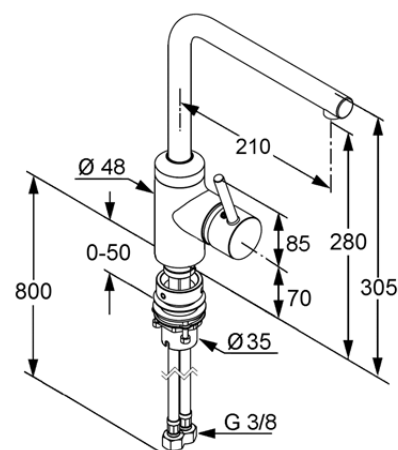

Изделие: **KLUDI L-INE**
однорычажный смеситель для кухни
с байонетным креплением DN 10

Номер артикула: **42 817 05 77**

Поверхность: **хром**

Описание изделия:

литой рычаг
монтаж на одно отверстие
класс расхода воды Z
аэратор Cache M 16,5 x 1
керамический картридж
с ограничителем горячей воды
поворотный излив (360°)
для монтажа перед окном
высота цоколя 30 мм
гибкая подводка G 3/8
класс шума I

Дополнительная информация:

Класс расхода воды Z:
макс. расход воды до 9 л/мин. при давлении 3 бара

Класс шума I:
макс. 20 дБ при давлении 3 бара

Размеры