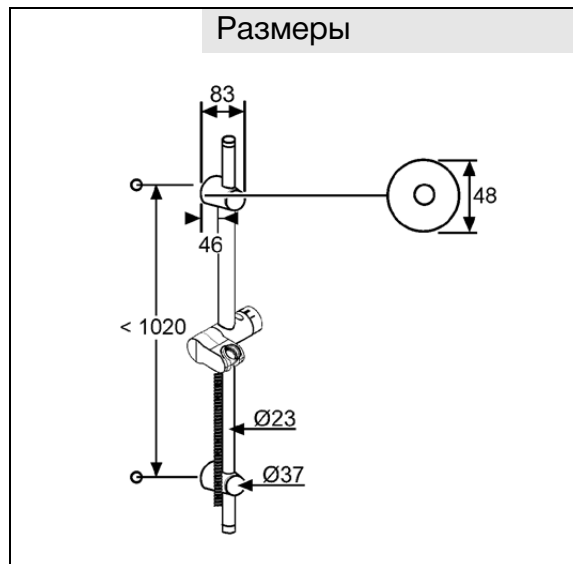

Изделие: **KLUDI A-QAv**
настенная душевая штанга

Номер артикула: **62 095 05-00**

Поверхность: **хром**

Описание изделия:

L = 1100 мм

подходит для монтажа в предварительно
сделанные отверстия на расстоянии
до 1020 мм

держатель для душа регулируется

по вертикали и горизонтали
душевой шланг SUPARAFLEX

G 1/2 x G 1/2 x 1600 мм

с коническими гайками

Фото продукта

Размеры

Достоверную информацию уточняйте на santehnica.ru.