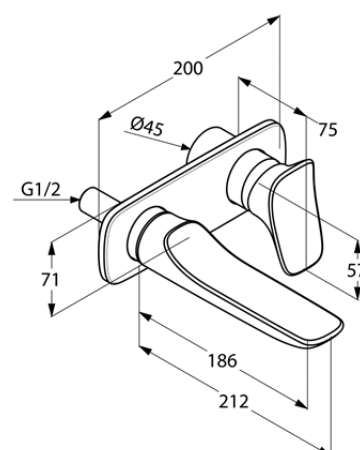

Изделие: **KLUDI AMBIENTA**
настенный смеситель для умывальника

Номер артикула: 53 244 05 75

Поверхность: хром

Описание изделия:

внешняя монтажная часть
литой рычаг
монтаж на 2 отверстия
класс расхода воды Z
аэратор s-pointer Cache M 24 x 1
длина излива 186 мм
для внутренней части 38 243

Дополнительная информация:

Класс расхода воды Z:
макс. расход воды до 9 л/мин. при давлении 3 бара

Фото продукта

Размеры

Достоверную информацию уточняйте на santehnica.ru.