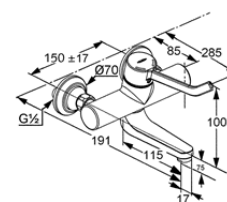

Дополнительная информация:

Класс расхода воды Z:
макс. расход воды до 9 л/мин. при давлении 3 бара

Класс шума I:
макс. 20 дБ при давлении 3 бара

Фото продукта

Размеры

Достоверную информацию уточняйте на santehnica.ru.