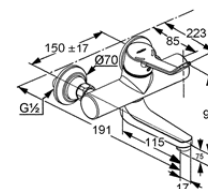

Изделие: **KLUDI PROVITA**
однорычажный смеситель на умывальник
DN 15

Номер артикула: **33 531 05 00**

Поверхность: **хром**

Описание изделия:

на выбор: рычаг смесителя для клиник или универсальный
настенный монтаж
класс расхода воды Z
аэратор Care M 24 x 1
керамический картридж
с ограничителем горячей воды
поворотный излив с возможностью фиксации
эксцентрики с запорным устройством
класс шума I
без рычага смесителя для клиник
74 910 05-00
без универсального рычага 74 930 05-00

Дополнительная информация:

Класс расхода воды Z:
макс. расход воды до 9 л/мин. при давлении 3 бара

Класс шума I:
макс. 20 дБ при давлении 3 бара

Фото продукта

Размеры