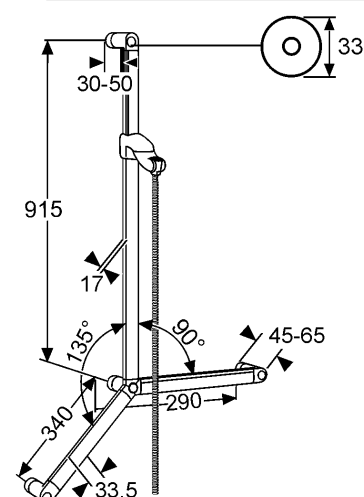

Изделие: **KLUDI SIRENA CARE**
душевая штанга

Номер артикула: **61 502 05-00**

Поверхность: **05 - хром**

Описание изделия:

длина 900 мм
для людей с ограниченными возможностями
интегрированные держатели для ручьяток
(длины элементов $90^\circ = 250$ мм, $45^\circ = 300$ мм)
крепёж справа и слева
монтажный комплект со специальными дюбелями
передвижной держатель с бесступенчатой регулировкой
передвигается с помощью душевого шланга
нескручивающийся SUPARAFLEX-шланг
G 1/2 x G 1/2 x 1600 мм
с коническими гайками

Фото продукта

Размеры

График расхода воды

Достоверную информацию уточняйте на santehnica.ru.