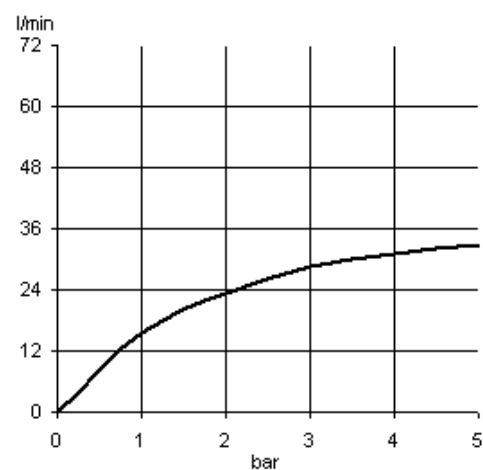

Изделие: **KLUDI SIRENA CARE**
душевая штанга

Номер артикула: **61 502 05-00**

Поверхность: **05 - хром**

Описание изделия:

длина 900 мм
для людей с ограниченными возможностями
интегрированные держатели для ручьяток
(длины элементов $90^\circ = 250$ мм, $45^\circ = 300$ мм)
крепёж справа и слева
монтажный комплект со специальными дюбелями
передвижной держатель с бесступенчатой регулировкой
передвигается с помощью душевого шланга
нескручивающийся SUPARAFLEX-шланг
G 1/2 x G 1/2 x 1600 мм
с коническими гайками

Фото продукта

Размеры

График расхода воды

Достоверную информацию уточняйте на santehnica.ru.