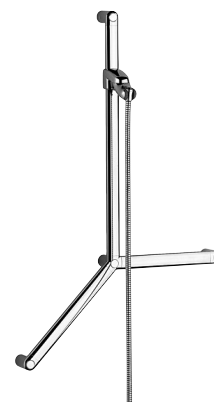

Изделие: **KLUDI SIRENA CARE**
душевая штанга

Номер артикула: **61 502 05-00**

Поверхность: **05 - хром**

Описание изделия:

длина 900 мм
для людей с ограниченными возможностями
интегрированные держатели для ручьяток
(длины элементов $90^\circ = 250$ мм, $45^\circ = 300$ мм)
крепёж справа и слева
монтажный комплект со специальными дюбелями
передвижной держатель с бесступенчатой регулировкой
передвигается с помощью душевого шланга
нескручивающийся SUPARAFLEX-шланг
G 1/2 x G 1/2 x 1600 мм
с коническими гайками

Фото продукта

Размеры

График расхода воды

Достоверную информацию уточняйте на santehnica.ru.