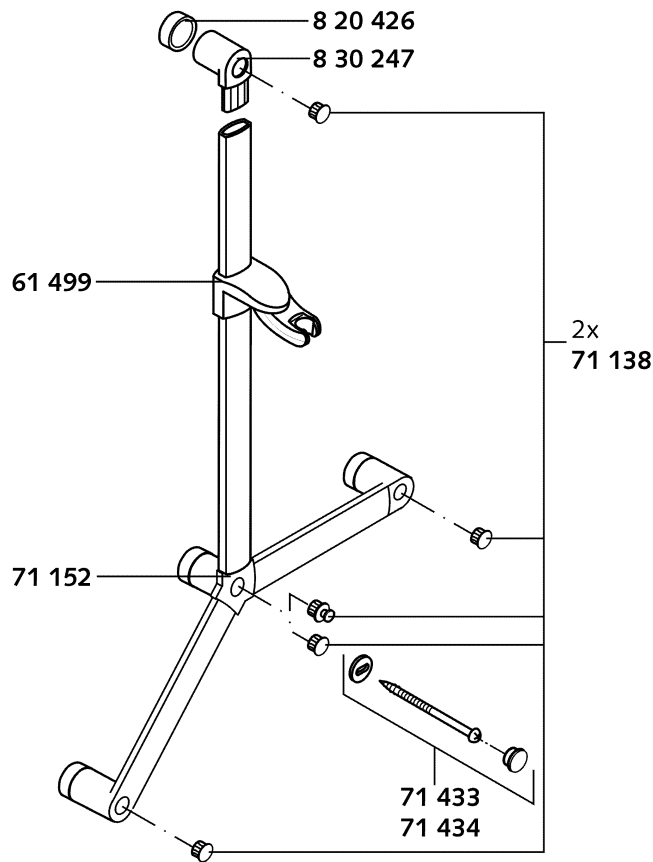

KLUDI SIRENA-CARE

61502

A_6150200

61502

Barrierefreie Brausestange

wall rail with integrated grab bars

veiligheidsglijstang

61 499 Gleitschieber
 71 138 Zubehörüte
 71 152 Winkelstück 90° + 135°
 71 434 Befestigungssatz
 820 426 Adapterscheibe
 830 247 Wandhalter

Glider
 accessories bag
 Angle piece 90° + 135°
 assembling set
 Adapter pane
 wall hook

glijstuk
 zakje toebehoren
 hoekverbinding 90° + 135°
 bevestigingsset
 sierkap
 wandhouder

Достоверную информацию уточняйте на santehnica.ru.