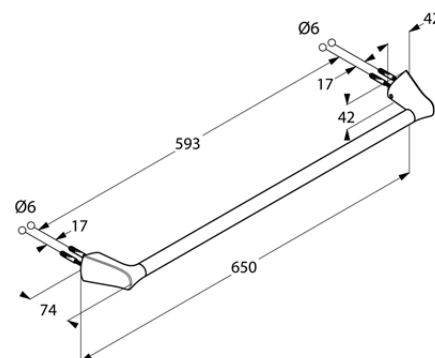

Изделие: **KLUDI AMBIENTA**  
держатель для банного полотенца

Номер артикула: **53 980 05**

Поверхность: **хром**

Описание изделия:

длина 650 мм  
настенный монтаж  
с крепежным материалом

Фото продукта

Размеры