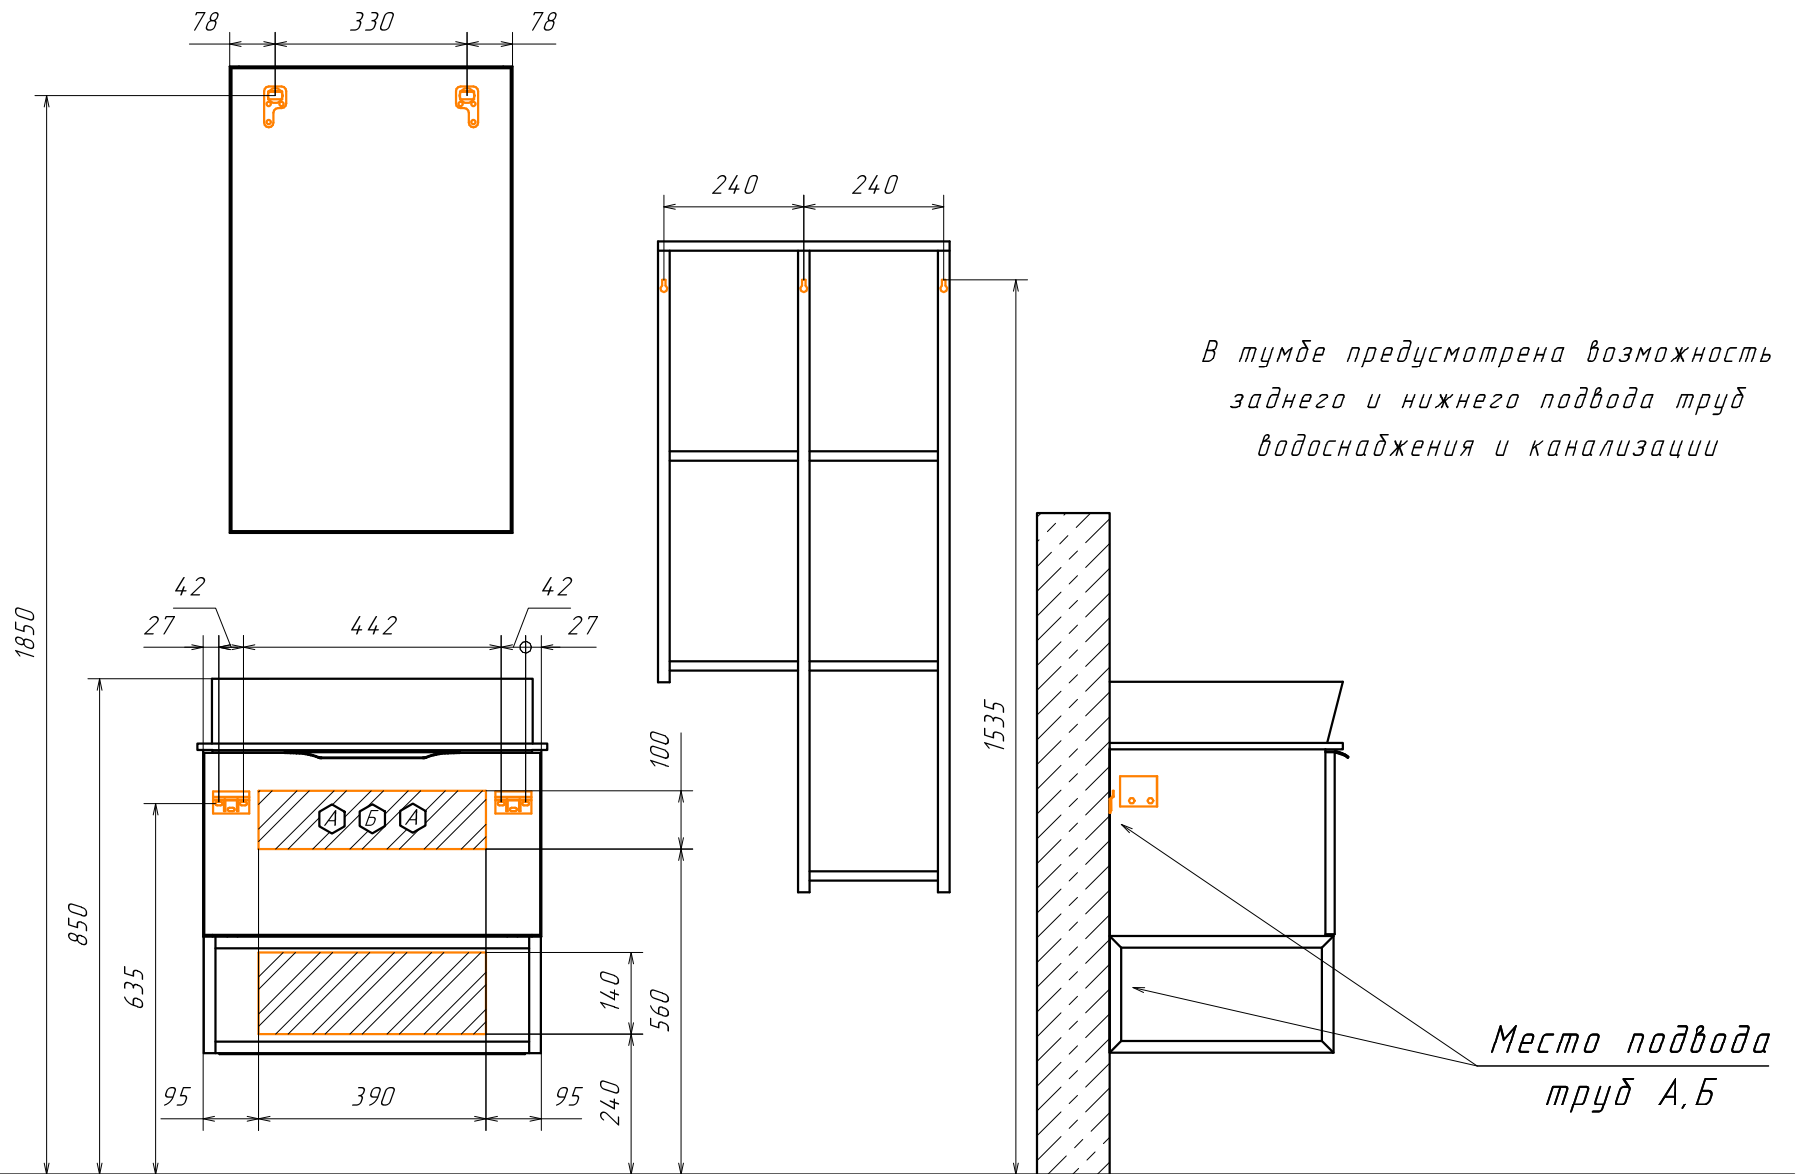

Информация для монтажа комплекта
ПОРТО 60 (рак. 9055RA-50)

В тумбе предусмотрена возможность
 заднего и нижнего подвода труб
 водоснабжения и канализации

Место подвода
 труб А, Б

- ⬡ - место подвода труб водоснабжения
- ⬢ - место подвода труб канализации

⬡ ⬢ - диапазоны допустимого подвода

Информация для монтажа комплекта
ПОРТО 60 (рак. 9055RA-50)

В тумбе предусмотрена возможность заднего и нижнего подвода труб водоснабжения и канализации

Место подвода труб А,Б

-  - место подвода труб водоснабжения
-  - место подвода труб канализации

  - диапазоны допустимого подвода