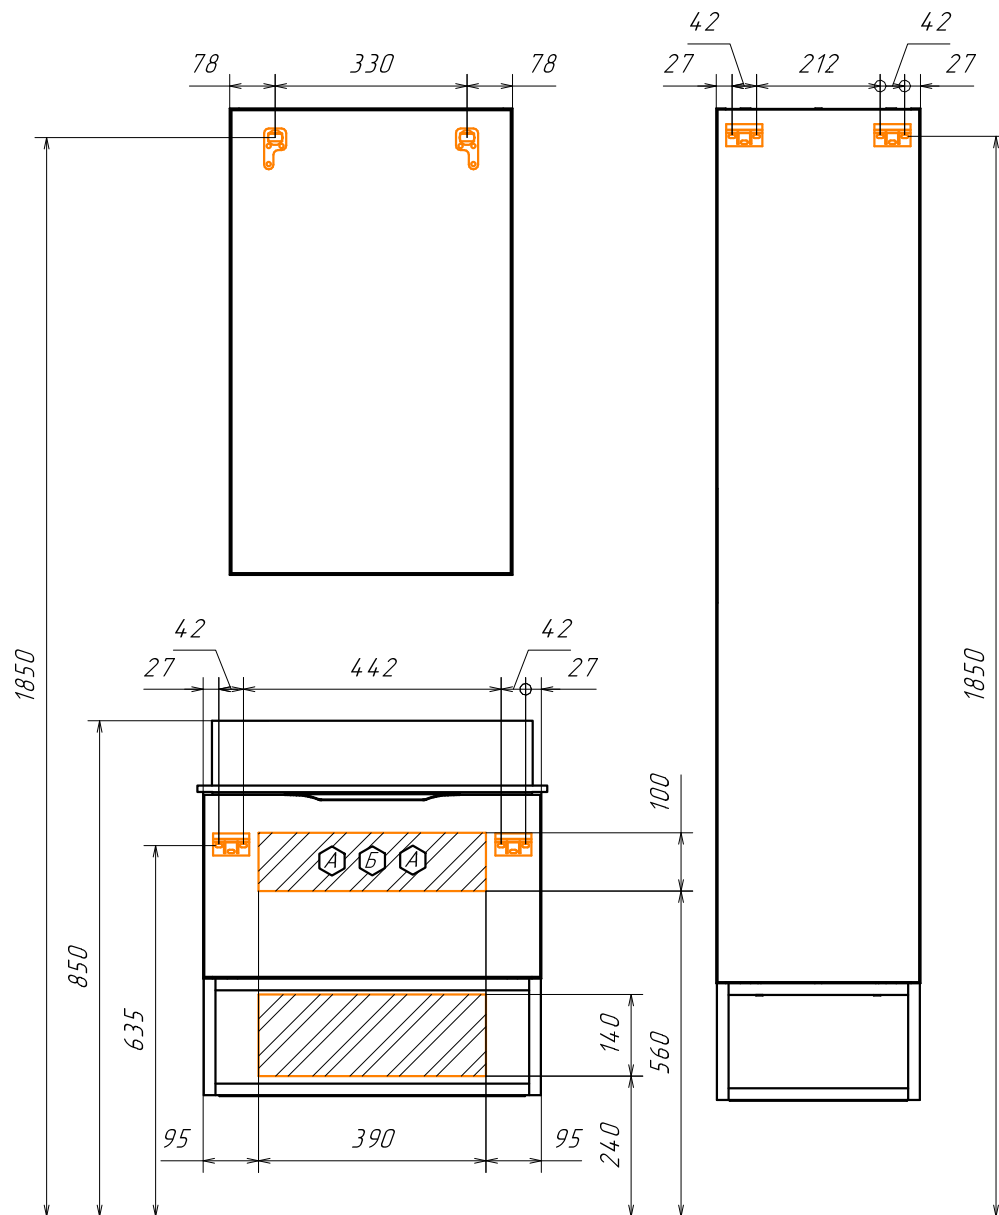

Информация для монтажа комплекта
ПОРТО 60 (рак. 9055RA-50)

В тумбе предусмотрена возможность
 заднего и нижнего подвода труб
 водоснабжения и канализации

Место подвода
 труб А, Б

- ⬡ - место подвода труб водоснабжения
- ⬢ - место подвода труб канализации

⬡ ⬢ - диапазоны допустимого подвода

Информация для монтажа комплекта
ПОРТО 60 (рак. 9055RA-50)

В тумбе предусмотрена возможность заднего и нижнего подвода труб водоснабжения и канализации

Место подвода труб А,Б

-  - место подвода труб водоснабжения
-  - место подвода труб канализации

  - диапазоны допустимого подвода