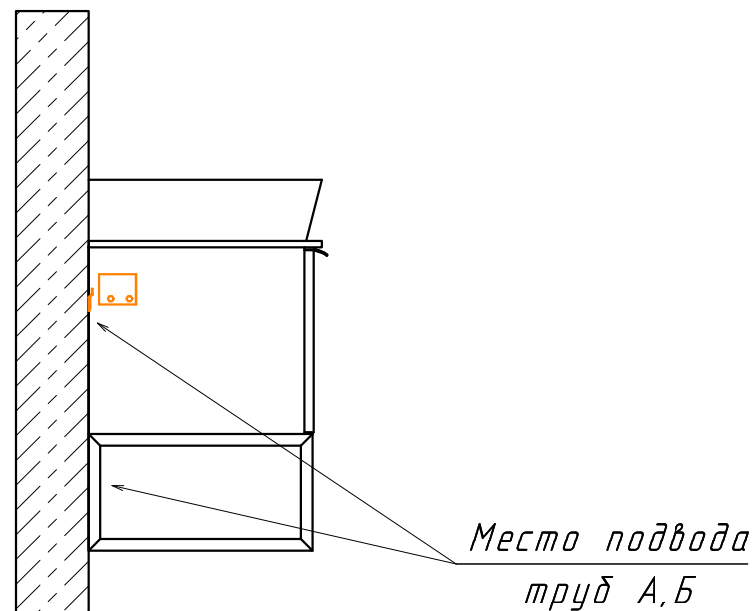

Информация для монтажа комплекта
ПОРТО 60 (рак. 9055RA-50)

В тумбе предусмотрена возможность
 заднего и нижнего подвода труб
 водоснабжения и канализации

Место подвода
 труб А, Б

- ⬡ - место подвода труб водоснабжения
- ⬢ - место подвода труб канализации

⬡ ⬢ - диапазоны допустимого подвода

Информация для монтажа комплекта
ПОРТО 60 (рак. 9055RA-50)

В тумбе предусмотрена возможность заднего и нижнего подвода труб водоснабжения и канализации

Место подвода труб А,Б