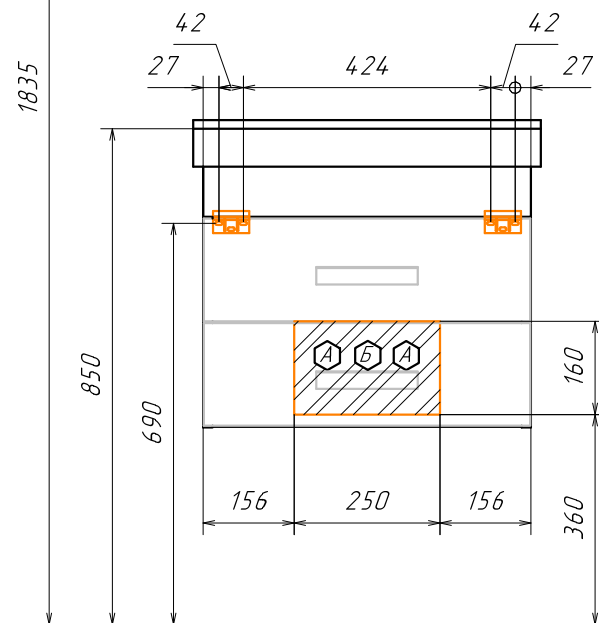

Информация для монтажа комплекта

НИКОСИЯ 60П

В тумбе предусмотрена возможность заднего и нижнего подвода труб водоснабжения и канализации

-  - место подвода труб водоснабжения
-  - место подвода труб канализации

  - диапазоны допустимого подвода