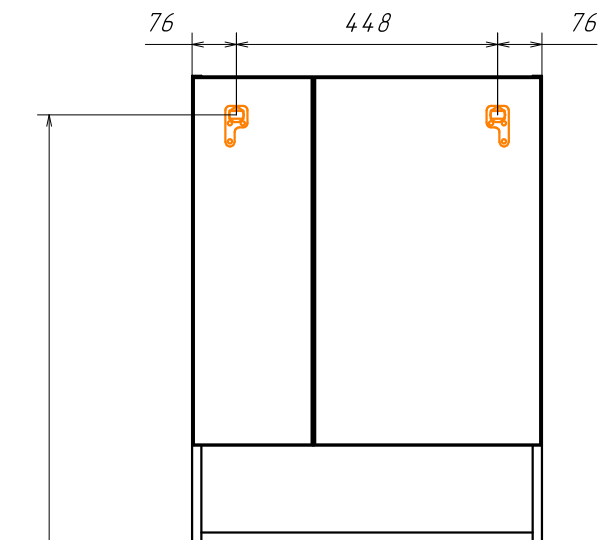

Информация для монтажа комплекта

НИКОСИЯ 60П

В тумбе предусмотрена возможность заднего и нижнего подвода труб водоснабжения и канализации

-  - место подвода труб водоснабжения
-  - место подвода труб канализации

  - диапазоны допустимого подвода