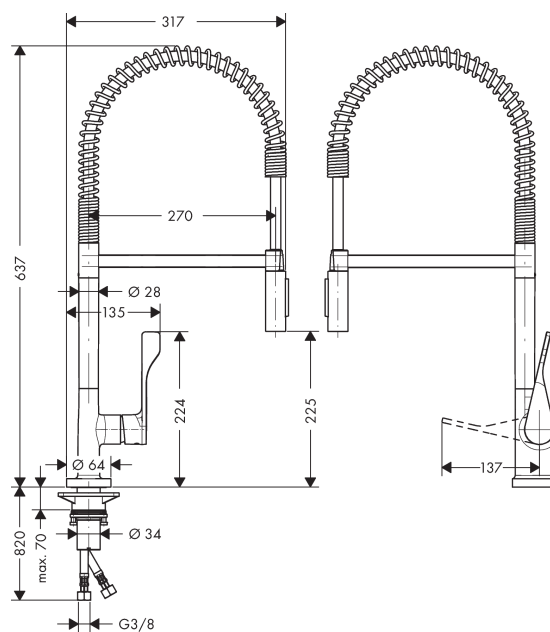

AXOR Citterio

Кухонный смеситель, однорычажный, 230, Semi-Pro, Eco

Поверхность: Отделка из нержавеющей стали

Артикульный номер: 39842800

Характеристики

- ComfortZone 230
- диапазон поворота 360°
- ламинарная струя, душевая струя
- фиксируемая душевая струя, переключение струи в исходное положение нажатием кнопки
- максимальный объем расхода воды при 3 барах: 4,5 л/мин
- Керамический картридж
- соединения G 3/8
- регулируемое ограничение температуры
- встроенный клапан обратного тока воды
- подходит для проточных водонагревателей

Технология

Продукт

Чертеж

AXOR Citterio

Кухонный смеситель, однорычажный, 230, Semi-Pro, Eco

Поверхность: Отделка из нержавеющей стали

Артикульный номер: 39842800

График расхода воды