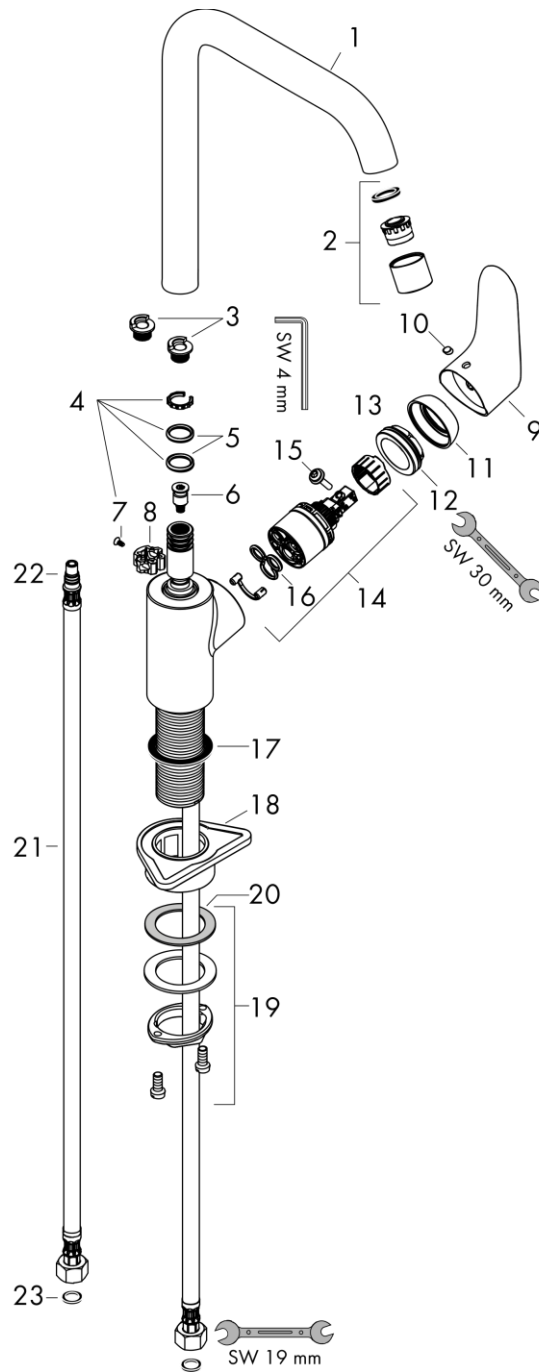

Focus M41

Кухонный смеситель однорычажный, 260, Eco, 1jet

Поверхность: Хромированный Артикул номер: 31821000

Описание

- **характеристики** ComfortZone 260 диапазон поворота регулировка на 3 уровня, на 110°, 150° или 360° обычная струя
- максимальный объем расхода воды при 3 барах: 4,6 л/мин
- Керамический картридж соединения G 3/8
- регулируемое ограничение температуры
- подходит для проточных водонагревателей

Продукт

Технология

Чертеж

График расхода воды

Покомпонентное изображение

Год выпуска: >10/19

Focus M41

Кухонный смеситель однорычажный, 260, Eco, 1jet

Поверхность: **Хромированный** Артикульный номер: **31821000**

Focus M41**Кухонный смеситель однорычажный, 260, Eco, 1jet**Поверхность: **Хромированный** Артикульный номер: **31821000**

Год выпуска: >10/19

Позиция	Описание	Артикульный номер	PC	PU
1	spout cpl.	95822000	-	1
2	aerator laminar M22x1 (15 l/min)	95967000	-	1
3	set of locating rings (110° / 150°)	98486000	-	1
4	sealing set	92646000	-	1
5	O-Ring 14x2,5	98189000	-	1
6	service unit	93507000	-	1
7	screw	97662000	-	1
8	axialring	97558000	-	1
9	handle	98532000	-	1
10	screw cover	96338000	-	1
11	flange	95498000	-	1
12	nut	97209000	-	1
13	O-Ring 32x2	98193000	-	1
14	cartridge, assy	95646001	-	1
15	locking screw for handle	95140000	-	1
16	seal	95008000	-	1
17	flat seal	98749000	-	1
18	support	97523000	-	1
19	fixing set (Ø 34)	95049000	-	1
20	lever collar	97548000	-	1
21	connection hose 900 mm M8x0,75 G3/8	98758000	-	1
22	O-ring 7x1,5	98422000	-	1
23	sealing set	95581000	-	1
a	Grease	90920000	-	1