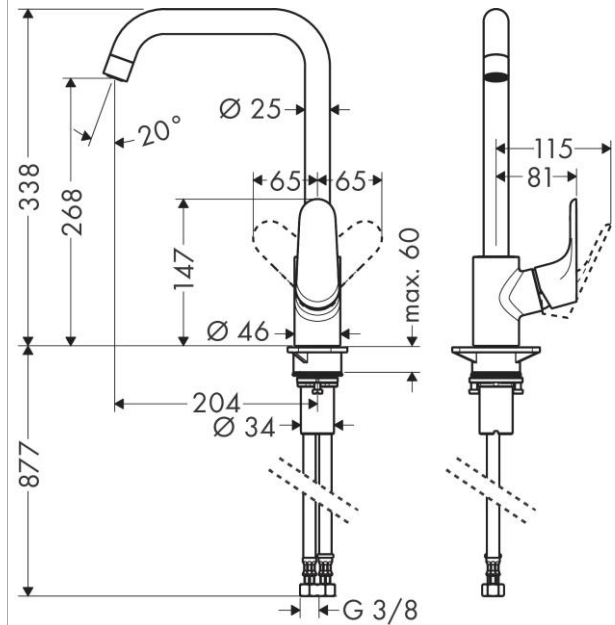

Технология

Чертеж