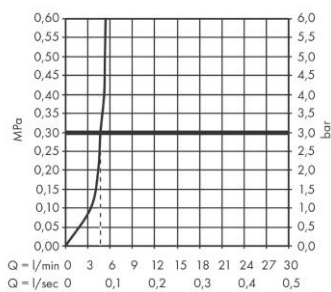

Продукт

Технология

Чертеж

График расхода воды

Покомпонентное изображение

Год выпуска: >10/19

Focus M41

Кухонный смеситель однорычажный, 260, Eco, 1jet