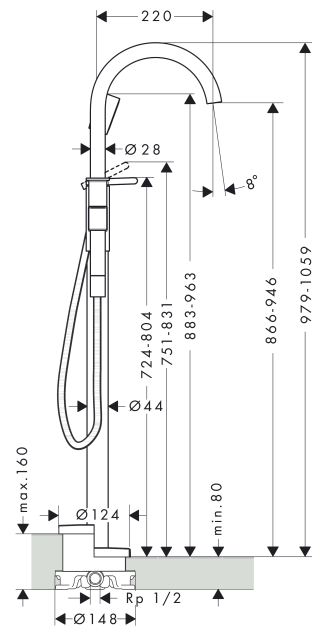

AXOR One
Einhebel-Wannenmischer bodenstehend
Oberfläche: **Mattweiß** Artikelnummer: **48440700**

Merkmale

- besteht aus: Einhebel-Wannenmischer bodenstehend, Handbrause, Brauseschlauch, Brausehalter
- 2 Verbraucher
- Ausladung: 220 mm
- Strahlart Armatur: Normalstrahl
- Strahlart Handbrause: PowderRain
- maximale Durchflussmenge bei 3 bar: 21,5 l/min
- Durchfluss für Wanneneinlauf bei 3 bar: 21,5 l/min
- Durchfluss für Handbrause bei 3 bar: 8 l/min
- Keramikmischsystem
- Temperaturbegrenzung einstellbar
- Umsteller mit automatischer Rückstellung
- Rückflussverhinderer
- Anschlussgröße: DN15
- Anschlussart: Grundkörper
- Standmontage
- min. Betriebsdruck: 1 bar
- max. Betriebsdruck: 10 bar

Technologie

AXOR One
Einhebel-Wannenmischer bodenstehend
 Oberfläche: **Mattweiß** Artikelnummer: **48440700**

Produktabbildung

Maßzeichnung

Durchflussdiagramm