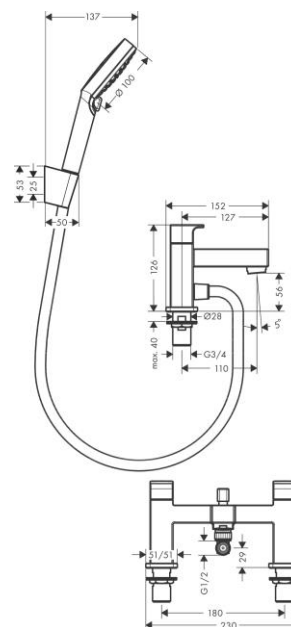

## Vernis Shape

Смеситель на край ванны, на 2 отверстия, с переключающим вентилем и ручным душем

#### Характеристики

- состоит из: смеситель на край ванны на 2 отверстия, ручной душ, держатель для душа, шланг для душа
- 2 функции
- выступ: 110 мм
- расстояние до центра: 180 мм
- максимальный объем расхода воды при 3 барах: 49,3 л/мин
- объем расхода воды для излива при 3 барах: 49,3 л/мин
- объем расхода воды ручного душа при 3 барах: 18,1 л/мин
- с керамическими вентилями для горячей/холодной воды 90°
- напор воды от 0,2 бара
- переключатель с автоматической переустановкой
- блокируемый переключатель
- обратный клапан
- с шумопоглотителем
- тип соединения: G 3/4
- подходит для установки на край ванны

### График расхода воды

**Vernis Shape**

**Смеситель на край ванны, на 2 отверстия, с переключающим вентилем и ручным душем**

**Vernis Blend Vario**

Поверхность: **Хромированный**      Артикульный номер: **71462000**

**Vernis Shape****Смеситель на край ванны, на 2 отверстия, с переключающим вентилем и ручным душем****Vernis Blend Vario**Поверхность: **Хромированный**    Артикульный номер: **71462000****Покомпонентное изображение**Год выпуска: **>04/21**