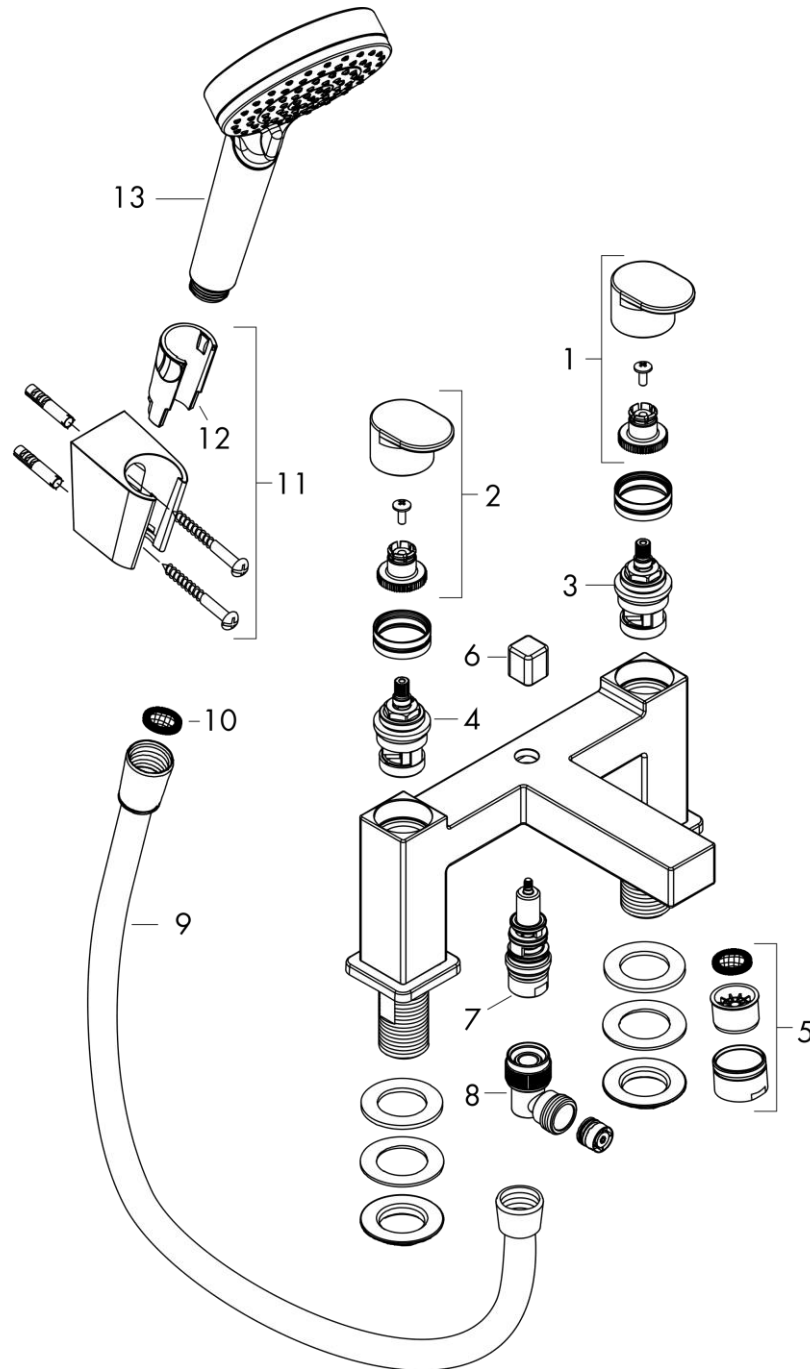

Vernis Shape

Смеситель на край ванны, на 2 отверстия, с переключающим вентилем и ручным душем

Vernis Blend Vario

Поверхность: Хромированный Артикулный номер: 71462000

Vernis Shape

Смеситель на край ванны, на 2 отверстия, с переключающим вентилем и ручным душем

Vernis Blend Vario

Поверхность: **Хромированный**   Артикульный номер: **71462000**

Год выпуска: >04/21

Позиция	Описание	Артикульный номер	PC	PU
1	handle for cold water	93953000	-	1
2	handle for hot water	93952000	-	1
3	shut off unit left closing	93945000	-	1
4	shut off unit right closing	93944000	-	1
5	aerator cpl.	93950000	-	1
6	diverter knob	93951000	-	1
7	selector	93948000	-	1
8	non return valve	97980000	-	1
9	shower hose Metaflex'C 1,60 m	28266000	-	1
10	filter packing	94246000	-	1
11	shower holder	28331000	-	1
12	guide	98918000	-	1
13	handshower	26270000	-	1