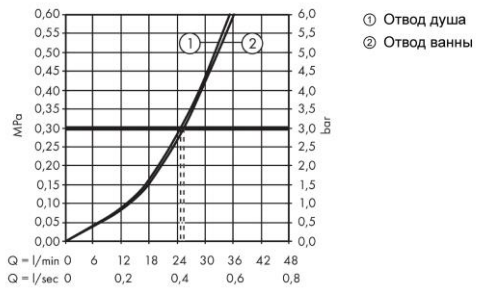

Vernis Shape

Смеситель для ванны, однорычажный, скрытого монтажа, со встроенной защитной комбинацией EN1717

Поверхность: **Хромированный** Артикульный номер: **71469000**

**Описание****Характеристики**

- 2 функции
- максимальный объем расхода воды при 3 барах: 25 л/мин
- Керамический картридж
- регулируемое ограничение температуры
- переключатель с автоматической переустановкой
- подходит для проточных водонагревателей
- с интегрированным безопасным сочетанием EN 1717
- тип соединения: основной комплект
- настенный монтаж
- мин. рабочее давление 1 бар
- макс. напор воды: 10 бар

Продукт**Чертеж****График расхода воды**

Vernis Shape

Смеситель для ванны, однорычажный, скрытого монтажа, со встроенной защитной комбинацией EN1717

Поверхность: **Хромированный** Артикульный номер: **71469000**