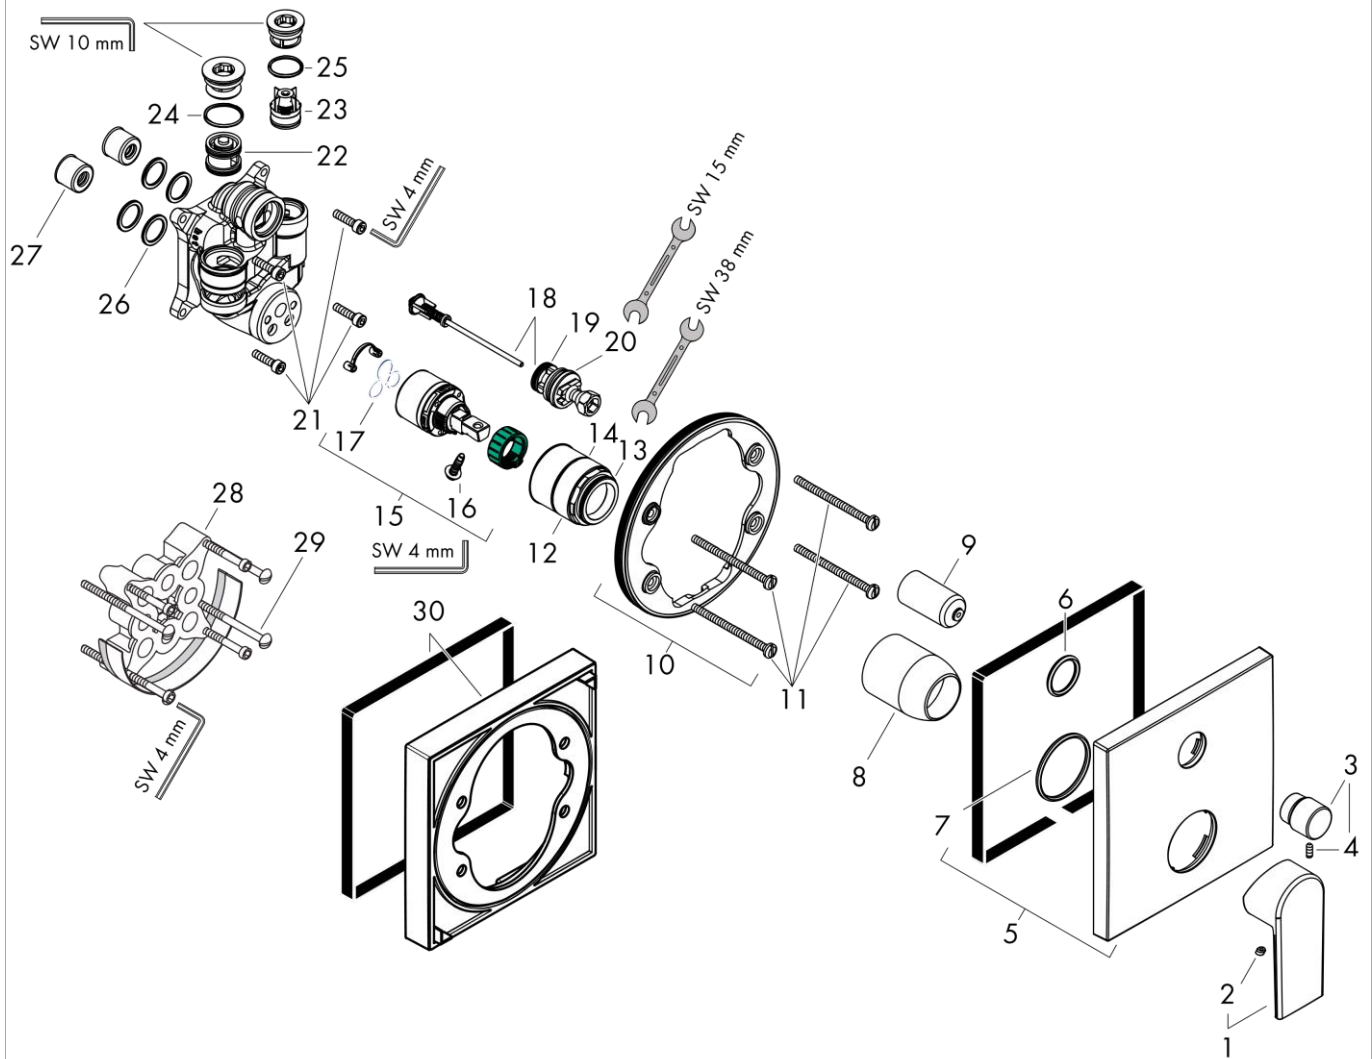

Vernis Shape

Смеситель для ванны, однорычажный, скрытого монтажа, со встроенной защитной комбинацией EN1717

Поверхность: **Хромированный** Артикульный номер: **71469000**

**Описание****Характеристики**

- 2 функции
- максимальный объем расхода воды при 3 барах: 25 л/мин
- Керамический картридж
- регулируемое ограничение температуры
- переключатель с автоматической переустановкой
- подходит для проточных водонагревателей
- с интегрированным безопасным сочетанием EN 1717
- тип соединения: основной комплект
- настенный монтаж
- мин. рабочее давление 1 бар
- макс. напор воды: 10 бар

Продукт**Чертеж****График расхода воды**

Vernis Shape

Смеситель для ванны, однорычажный, скрытого монтажа, со встроенной защитной комбинацией EN1717

Поверхность: **Хромированный** Артикульный номер: **71469000**

Vernis Shape

Смеситель для ванны, однорычажный, скрытого монтажа, со встроенной защитной комбинацией EN1717

Поверхность: Хромированный Артикулный номер: 71469000

Год выпуска: >04/21

Позиция	Описание	Артикулный номер	PC	PU
1	handle	93719000	-	1
2	screw cover	96338000	-	1
3	diverter knob	98795000	-	1
4	hollow set screw M4x10	97667000	-	1
5	escutcheon 155 / 155 mm	94302000	-	1
6	O-ring 43x3	98418000	-	1
7	O-ring 23x3	98142000	-	1
8	sleeve	98790000	-	1
9	sleeve	98794000	-	1
10	holder for escutcheon	98793000	-	1
11	set of fixing screws	96454000	-	1
12	nut	98796000	-	1
13	O-ring 30x1,5	98433000	-	1
14	O-ring 39x1,5	98400000	-	1
15	cartridge, assy	92730000	-	1
16	locking screw for handle	95140000	-	1
17	seal	95008000	-	1
18	selector assy	95014000	-	1
19	O-ring 16x2,3	98207000	-	1
20	O-ring 20x2,5	92602000	-	1
21	set of screws	96525000	-	1
22	vacuum breaker	96753000	-	1
23	non return valve	96655000	-	1
24	O-Ring 22x2	98185000	-	1
25	O-ring 19x2	98426000	-	1
26	noise reduction	94073000	-	1
27	O-ring 16x2	98133000	-	1
28	extension 25 mm	13595000	-	1
29	set of fixing screws	97747000	-	1
30	extension 22 mm	13593000	-	1
a	concealed item	01800180	-	1
b	fixation set	96615000	-	1