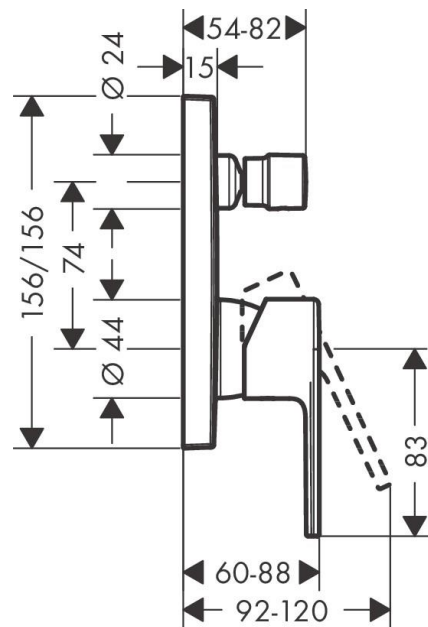

Vernis Shape

Смеситель для ванны, однорычажный, скрытого монтажа, со встроенной защитной комбинацией EN1717

Поверхность: **Хромированный** Артикульный номер: **71469000**

**Описание****Характеристики**

- 2 функции
- максимальный объем расхода воды при 3 барах: 25 л/мин
- Керамический картридж
- регулируемое ограничение температуры
- переключатель с автоматической переустановкой
- подходит для проточных водонагревателей
- с интегрированным безопасным сочетанием EN 1717
- тип соединения: основной комплект
- настенный монтаж
- мин. рабочее давление 1 бар
- макс. напор воды: 10 бар

Продукт**Чертеж****График расхода воды**

Vernis Shape

Смеситель для ванны, однорычажный, скрытого монтажа, со встроенной защитной комбинацией EN1717

Поверхность: **Хромированный** Артикульный номер: **71469000**

Покомпонентное изображение

Год выпуска: **>04/21**

Vernis Shape

Смеситель для ванны, однорычажный, скрытого монтажа, со встроенной защитной комбинацией EN1717

Поверхность: **Хромированный** Артикульный номер: **71469000**