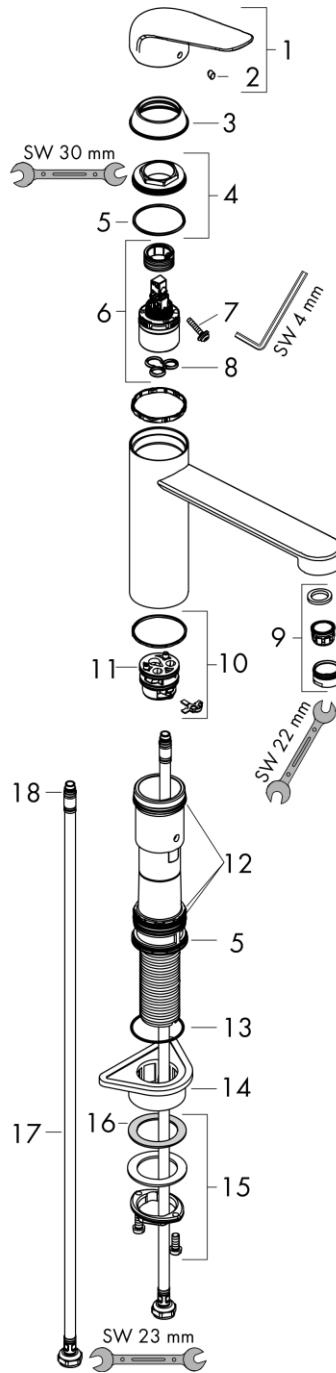

**Focus M42**

**Кухонный смеситель однорычажный, 120, CoolStart, EcoSmart, 1jet**

Поверхность: **Хромированный** Артикулный номер: **71805000**

**Описание**

**Характеристики**

- ComfortZone 120
- При открытии напора в центральном положении поступает только холодная вода.
- диапазон поворота 360° обычная струя
- максимальный объем расхода воды при 3 барах:
- 12 л/мин керамический узел смешивания
- соединения G 3/8 регулируемое
- ограничение температуры подходит для проточных водонагревателей

**Продукт**

**Технология**

**Чертеж**

**График расхода воды**

**Покомпонентное изображение**

**Focus M42**

**Кухонный смеситель однорычажный, 120, CoolStart, EcoSmart, 1jet**

Поверхность: **Хромированный**    Артикульный номер: **71805000**

Год выпуска: >10/18

**Focus M42****Кухонный смеситель однорычажный, 120, CoolStart, EcoSmart, 1jet**Поверхность: **Хромированный**    Артикульный номер: **71805000****Перечень запасных частей**Год выпуска: **>10/18**

## Focus M42

Кухонный смеситель однорычажный, 120, CoolStart, EcoSmart, 1jet

Поверхность: Хромированный Артикулный номер: 71805000

Позиция	Описание	Артикулный номер	PC	PU
1	handle	93348000	-	1
2	screw cover	96338000	-	1
3	flange	97995000	-	1
4	nut	97996000	-	1
5	O-ring 41x2	98212000	-	1
6	cartridge, assy	95730000	-	1
7	locking screw for handle	95140000	-	1
8	seal	95008000	-	1
9	aerator M24x1 (15 l/min)	13913000	-	1
10	adapter for cartridge	98750000	-	1
11	O-Ring 30x2	98186000	-	1
12	sealing set	98702000	-	1
13	O-Ring 36x2,5	98190000	-	1
14	support	97523000	-	1
15	fixing set (Ø 34)	95049000	-	1
16	lever collar	97548000	-	1
17	connection hose 600 mm M8x0,75 G3/8	96556000	-	1
18	O-ring 6,6x1,6	93019000	-	1