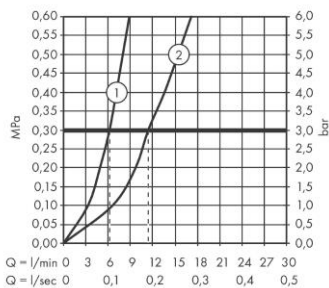

**Продукт**

**Технология**

**Чертеж**

**График расхода воды**

**Покомпонентное изображение**

**Focus M42**

**Кухонный смеситель однорычажный, 120, CoolStart, EcoSmart, 1jet**

Поверхность: **Хромированный**    Артикульный номер: **71805000**