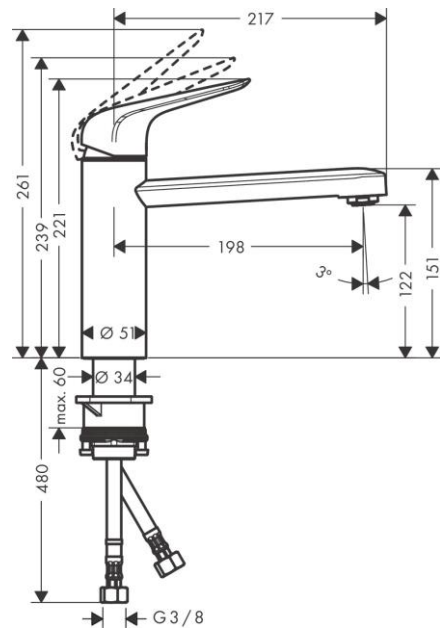

**Focus M42**

**Кухонный смеситель однорычажный, 120, CoolStart, EcoSmart, 1jet**

Поверхность: **Хромированный** Артикулный номер: **71805000**

**Описание**

**Характеристики**

- ComfortZone 120
- При открытии напора в центральном положении поступает только холодная вода.
- диапазон поворота 360° обычная струя
- максимальный объем расхода воды при 3 барах:
- 12 л/мин керамический узел смешивания
- соединения G 3/8 регулируемое
- ограничение температуры подходит для проточных водонагревателей

**Продукт**

**Технология**

**Чертеж**

**График расхода воды**

**Покомпонентное изображение**

**Focus M42**

**Кухонный смеситель однорычажный, 120, CoolStart, EcoSmart, 1jet**

Поверхность: **Хромированный**    Артикульный номер: **71805000**

Год выпуска: >10/18

**Focus M42****Кухонный смеситель однорычажный, 120, CoolStart, EcoSmart, 1jet**Поверхность: **Хромированный**    Артикульный номер: **71805000****Перечень запасных частей**Год выпуска: **>10/18**

## Focus M42

Кухонный смеситель однорычажный, 120, CoolStart, EcoSmart, 1jet

Поверхность: Хромированный Артикулный номер: 71805000

Позиция	Описание	Артикулный номер	PC	PU
1	handle	93348000	-	1
2	screw cover	96338000	-	1
3	flange	97995000	-	1
4	nut	97996000	-	1
5	O-ring 41x2	98212000	-	1
6	cartridge, assy	95730000	-	1
7	locking screw for handle	95140000	-	1
8	seal	95008000	-	1
9	aerator M24x1 (15 l/min)	13913000	-	1
10	adapter for cartridge	98750000	-	1
11	O-Ring 30x2	98186000	-	1
12	sealing set	98702000	-	1
13	O-Ring 36x2,5	98190000	-	1
14	support	97523000	-	1
15	fixing set (Ø 34)	95049000	-	1
16	lever collar	97548000	-	1
17	connection hose 600 mm M8x0,75 G3/8	96556000	-	1
18	O-ring 6,6x1,6	93019000	-	1