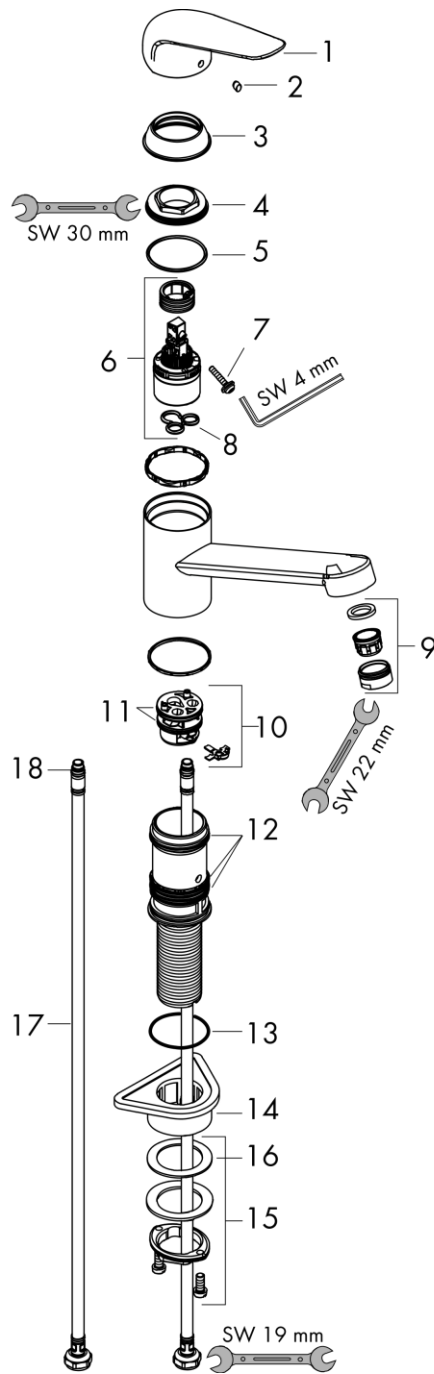

Продукт

Технология

Чертеж

График расхода воды

Покомпонентное изображение

Год выпуска: >10/18

Focus M42

Кухонный смеситель однорычажный, 100, 1jet

Поверхность: **Отделка из нержавеющей стали**

Артикулный номер: **71808800**

Focus M42**Кухонный смеситель однорычажный, 100, 1jet**Поверхность: **Отделка из нержавеющей стали**Артикульный номер: **71808800**

Год выпуска: >10/18

Позиция	Описание	Артикульный номер	PC	PU
1	handle	93336800	-	1
2	screw cover	96338000	-	1
3	flange	97995800	-	1
4	nut	97996000	-	1
5	O-ring 41x2	98212000	-	1
6	cartridge, assy	92730000	-	1
7	locking screw for handle	95140000	-	1
8	seal	95008000	-	1
9	aerator M24x1 (15 l/min)	13913800	-	1
10	adapter for cartridge	98750000	-	1
11	O-Ring 30x2	98186000	-	1
12	sealing set	98702000	-	1
13	O-Ring 36x2,5	98190000	-	1
14	support	97523000	-	1
15	fixing set (Ø 34)	95049000	-	1
16	lever collar	97548000	-	1
17	connection hose 600 mm M8x0,75 G3/8	96556000	-	1
18	O-ring 7x1,5	98422000	-	1

Focus M42**Кухонный смеситель однорычажный, 100, 1jet**Поверхность: **Отделка из нержавеющей стали**Артикульный номер: **71808800**