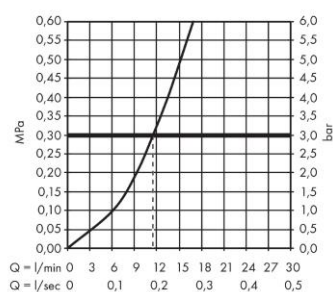

Продукт

Технология

Чертеж

График расхода воды

Покомпонентное изображение

Год выпуска: >10/18

Focus M42

Кухонный смеситель однорычажный, 100, 1jet