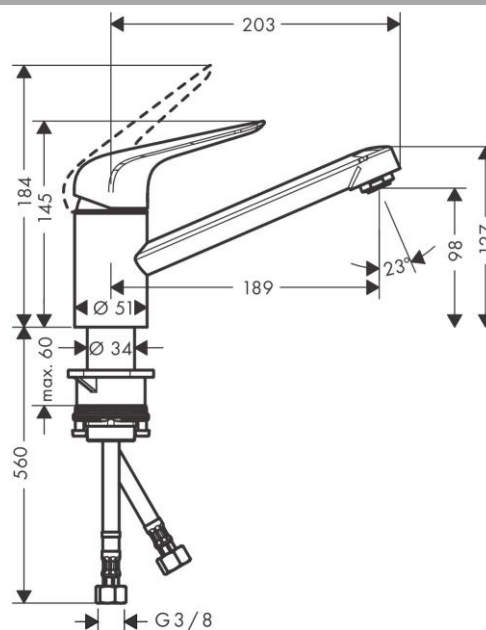

Продукт

Технология

Чертеж

График расхода воды

Покомпонентное изображение

Год выпуска: >10/18

Focus M42

Кухонный смеситель однорычажный, 100, 1jet

Поверхность: **Отделка из нержавеющей стали**

Артикулный номер: **71808800**

Focus M42**Кухонный смеситель однорычажный, 100, 1jet**Поверхность: **Отделка из нержавеющей стали**Артикульный номер: **71808800**

Год выпуска: >10/18

Позиция	Описание	Артикульный номер	PC	PU
1	handle	93336800	-	1
2	screw cover	96338000	-	1
3	flange	97995800	-	1
4	nut	97996000	-	1
5	O-ring 41x2	98212000	-	1
6	cartridge, assy	92730000	-	1
7	locking screw for handle	95140000	-	1
8	seal	95008000	-	1
9	aerator M24x1 (15 l/min)	13913800	-	1
10	adapter for cartridge	98750000	-	1
11	O-Ring 30x2	98186000	-	1
12	sealing set	98702000	-	1
13	O-Ring 36x2,5	98190000	-	1
14	support	97523000	-	1
15	fixing set (Ø 34)	95049000	-	1
16	lever collar	97548000	-	1
17	connection hose 600 mm M8x0,75 G3/8	96556000	-	1
18	O-ring 7x1,5	98422000	-	1

Focus M42**Кухонный смеситель однорычажный, 100, 1jet**Поверхность: **Отделка из нержавеющей стали**Артикульный номер: **71808800**