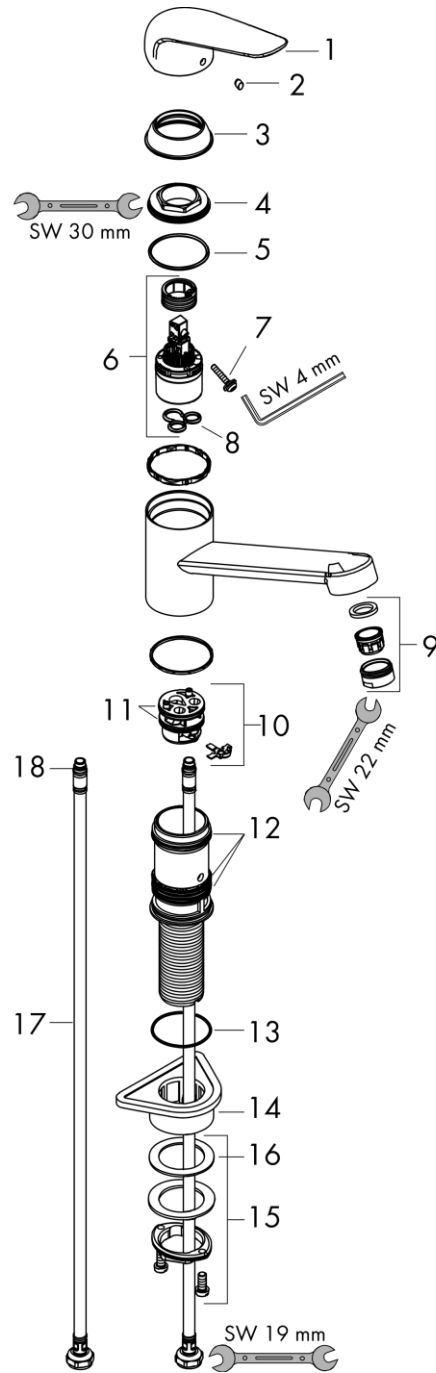

### Чертеж

### График расхода воды

### Покомпонентное изображение

**Focus M42**

**Кухонный смеситель однорычажный, 100, CoolStart, EcoSmart, 1jet**

Поверхность: **Хромированный**    Артикульный номер: **71809000**

Год выпуска: >10/18

**Focus M42****Кухонный смеситель однорычажный, 100, CoolStart, EcoSmart, 1jet**Поверхность: **Хромированный**    Артикульный номер: **71809000****Перечень запасных частей**Год выпуска: **>10/18**

**Focus M42****Кухонный смеситель однорычажный, 100, CoolStart, EcoSmart, 1jet**Поверхность: **Хромированный**    Артикульный номер: **71809000**

Позиция	Описание	Артикульный номер	PC	PU
1	handle	93348000	-	1
2	screw cover	96338000	-	1
3	flange	97995000	-	1
4	nut	97996000	-	1
5	O-ring 41x2	98212000	-	1
6	cartridge, assy	95730000	-	1
7	locking screw for handle	95140000	-	1
8	seal	95008000	-	1
9	aerator M24x1 (15 l/min)	13913000	-	1
10	adapter for cartridge	98750000	-	1
11	O-Ring 30x2	98186000	-	1
12	sealing set	98702000	-	1
13	O-Ring 36x2,5	98190000	-	1
14	support	97523000	-	1
15	fixing set (Ø 34)	95049000	-	1
16	lever collar	97548000	-	1
17	connection hose 600 mm M8x0,75 G3/8	96556000	-	1
18	O-ring 7x1,5	98422000	-	1