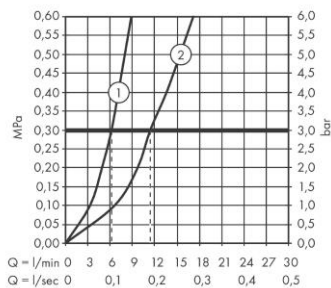

График расхода воды

Покомпонентное изображение