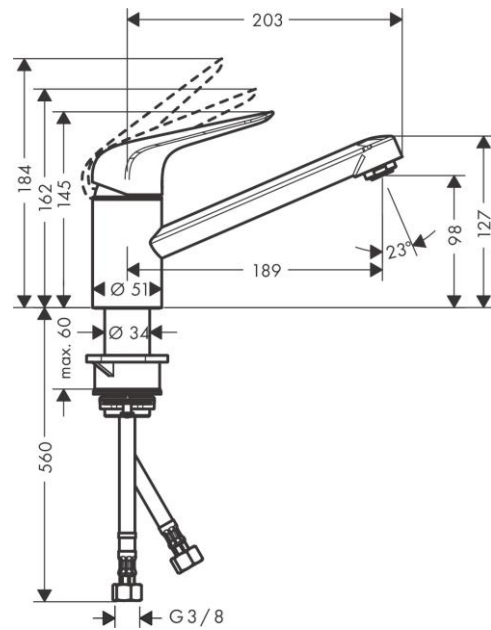

Технология

Чертеж