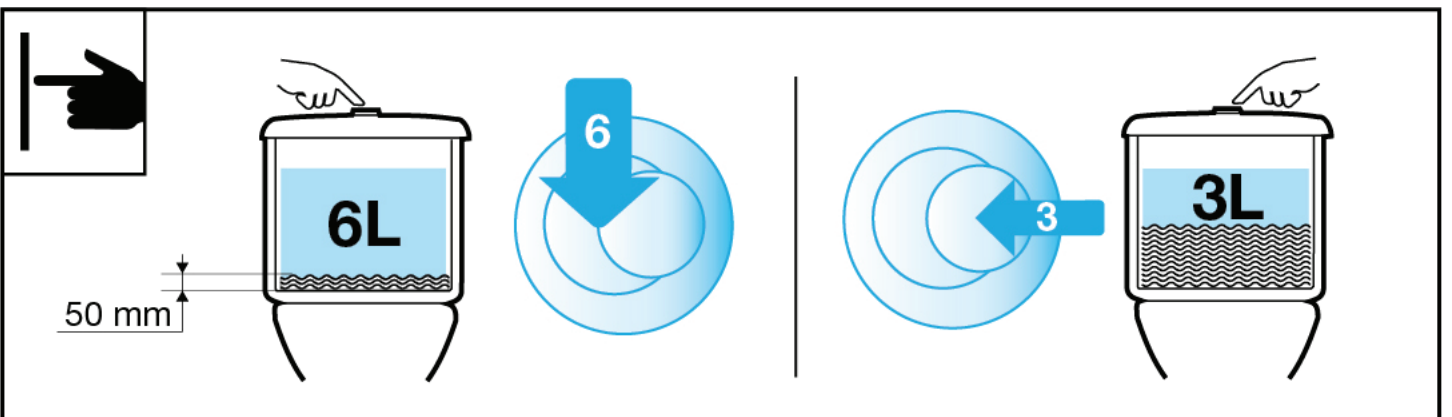

Roca

ACCESS

A341230
A341231

Product code	H _L	H _A
A342236	775	700
A342239	775	700
A342337	725	650

<p>A341230</p>	<p>AH0008100R</p>	<p>AH0001100R</p>	<p>A341231</p>	<p>AH0008300R</p>	<p>AH0001000R</p>	
-----------------------	-------------------	-------------------	-----------------------	-------------------	-------------------	--