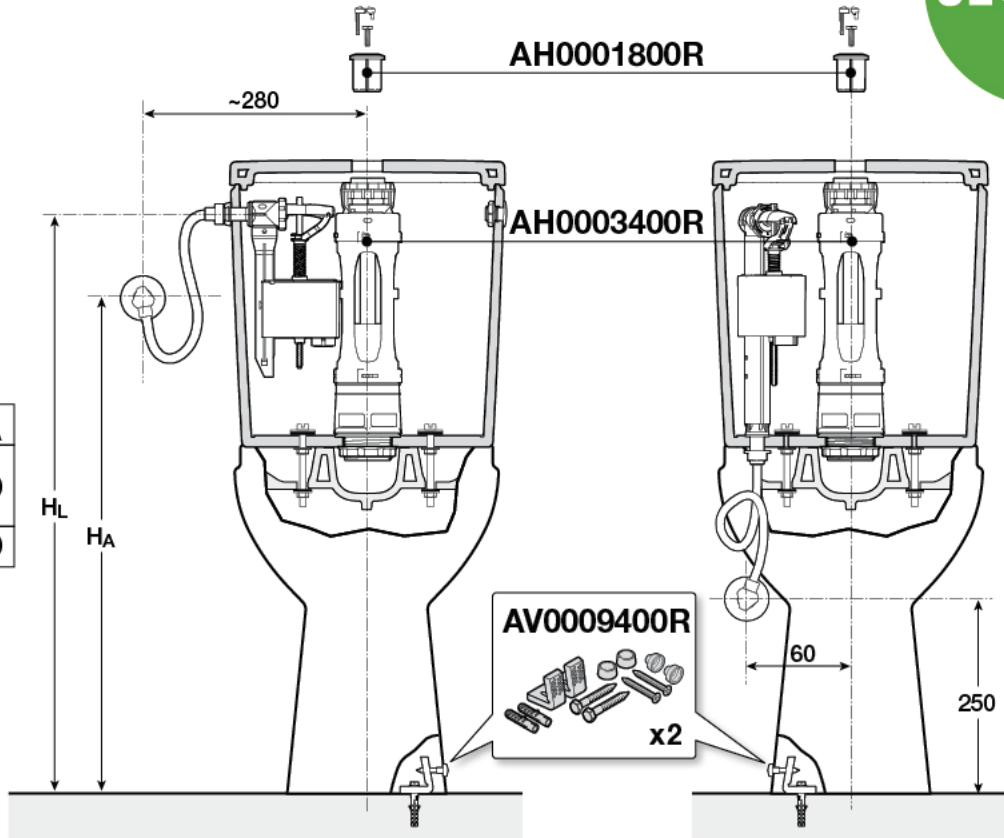

Roca

ACCESS

A341230
A341231

Product code	H _L	H _A
A342236	775	700
A342239	775	700
A342337	725	650

<p>A341230</p>	<p>AH0008100R</p>	<p>AH0001100R</p>	<p>A341231</p>	<p>AH0008300R</p>	<p>AH0001000R</p>	
-----------------------	-------------------	-------------------	-----------------------	-------------------	-------------------	--