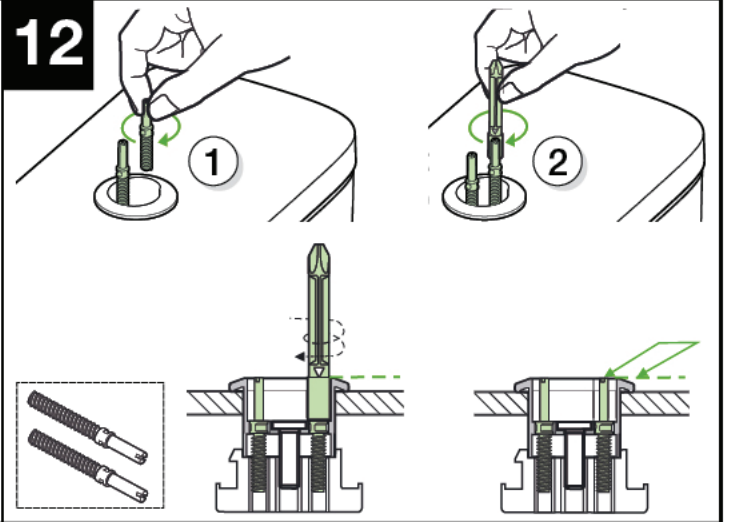

Roca

ACCESS

A341230
A341231

Product code	H _L	H _A
A342236	775	700
A342239	775	700
A342337	725	650

<p>A341230</p>	<p>AH0008100R</p>	<p>AH0001100R</p>	<p>A341231</p>	<p>AH0008300R</p>	<p>AH0001000R</p>	
-----------------------	-------------------	-------------------	-----------------------	-------------------	-------------------	--