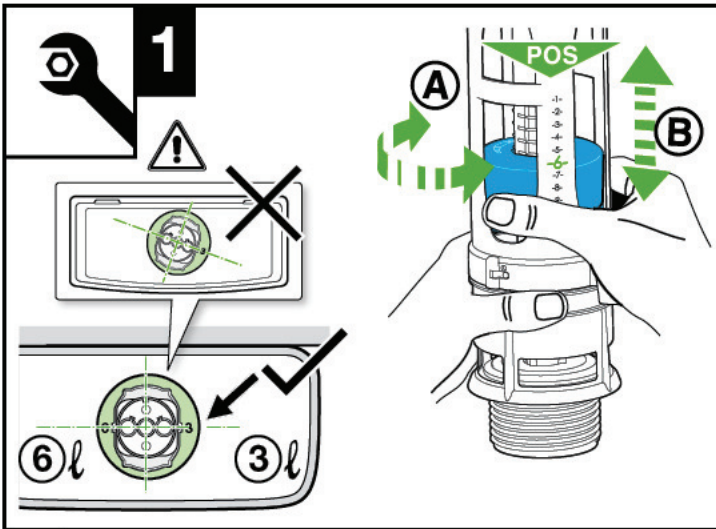

Roca

ACCESS

A341230
A341231

Product code	H _L	H _A
A342236	775	700
A342239	775	700
A342337	725	650

<p>A341230</p>	<p>AH0008100R</p>	<p>AH0001100R</p>	<p>A341231</p>	<p>AH0008300R</p>	<p>AH0001000R</p>	
-----------------------	-------------------	-------------------	-----------------------	-------------------	-------------------	--