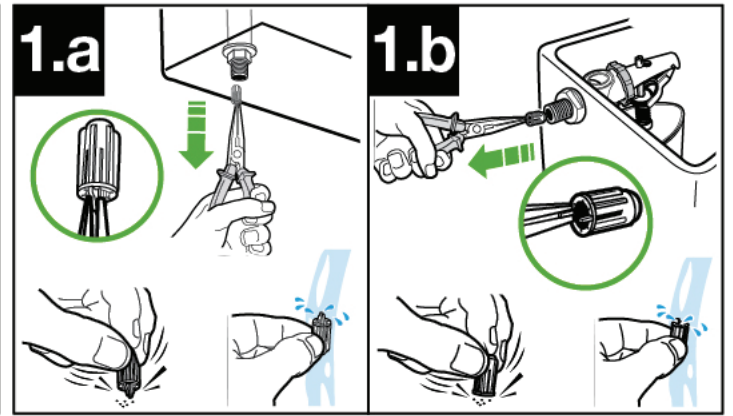

Roca

ACCESS

A341230
A341231

Product code	H _L	H _A
A342236	775	700
A342239	775	700
A342337	725	650

<p>A341230</p>	<p>AH0008100R</p>	<p>AH0001100R</p>	<p>A341231</p>	<p>AH0008300R</p>	<p>AH0001000R</p>	
-----------------------	-------------------	-------------------	-----------------------	-------------------	-------------------	--