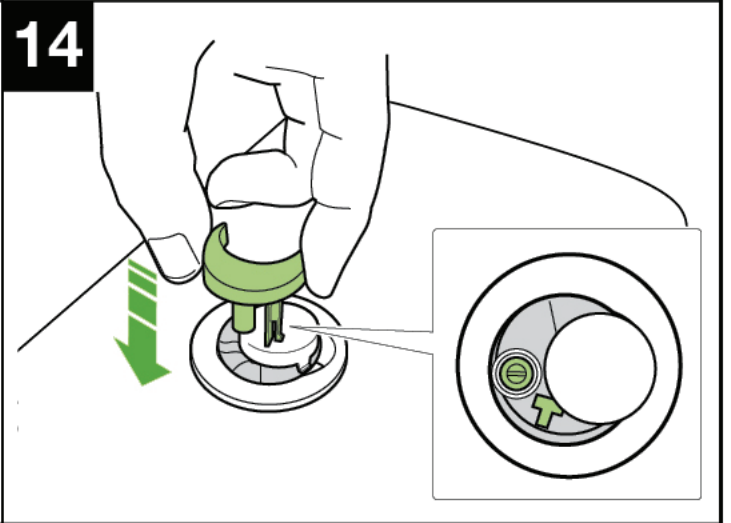

Roca

ACCESS

A341230
A341231

Product code	H _L	H _A
A342236	775	700
A342239	775	700
A342337	725	650

<p>A341230</p>	<p>AH0008100R</p>	<p>AH0001100R</p>	<p>A341231</p>	<p>AH0008300R</p>	<p>AH0001000R</p>	
-----------------------	-------------------	-------------------	-----------------------	-------------------	-------------------	--