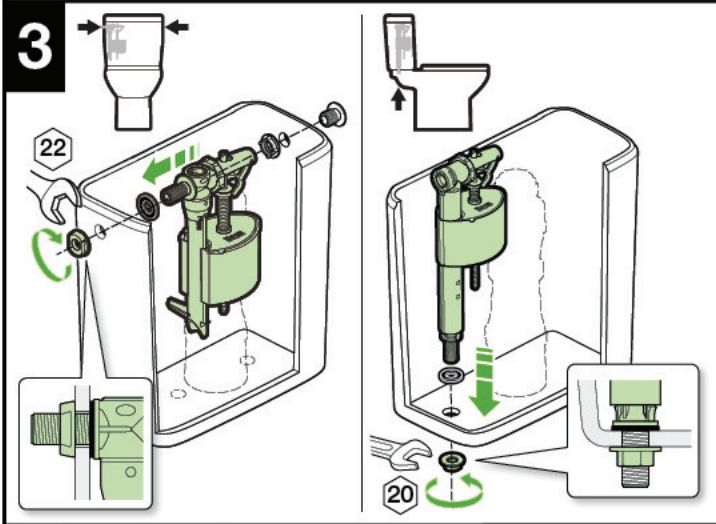

Roca

ACCESS

A341230
A341231

Product code	H _L	H _A
A342236	775	700
A342239	775	700
A342337	725	650

<p>A341230</p>	<p>AH0008100R</p>	<p>AH0001100R</p>	<p>A341231</p>	<p>AH0008300R</p>	<p>AH0001000R</p>	
-----------------------	-------------------	-------------------	-----------------------	-------------------	-------------------	--