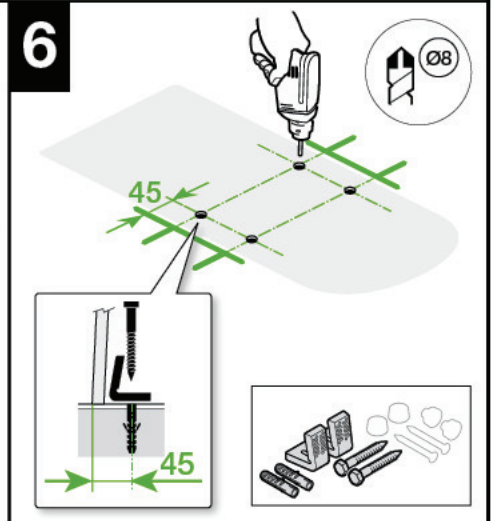

Roca

ACCESS

A341230
A341231

Product code	H _L	H _A
A342236	775	700
A342239	775	700
A342337	725	650

<p>A341230</p>	<p>AH0008100R</p>	<p>AH0001100R</p>	<p>A341231</p>	<p>AH0008300R</p>	<p>AH0001000R</p>	
-----------------------	-------------------	-------------------	-----------------------	-------------------	-------------------	--