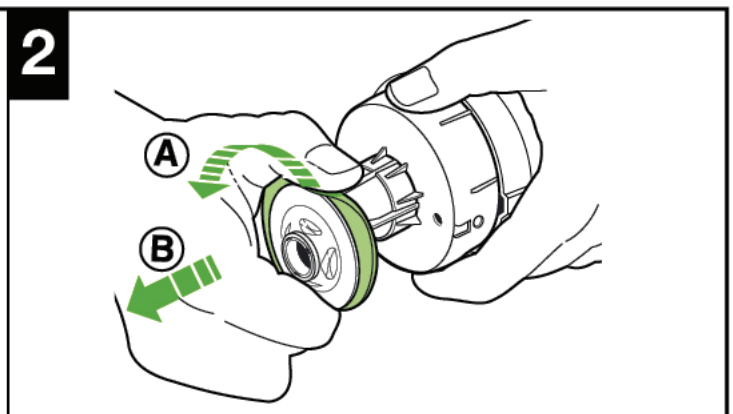

Roca

ACCESS

A341230
A341231

Product code	H _L	H _A
A342236	775	700
A342239	775	700
A342337	725	650

<p>A341230</p>	<p>AH0008100R</p>	<p>AH0001100R</p>	<p>A341231</p>	<p>AH0008300R</p>	<p>AH0001000R</p>	
-----------------------	-------------------	-------------------	-----------------------	-------------------	-------------------	--