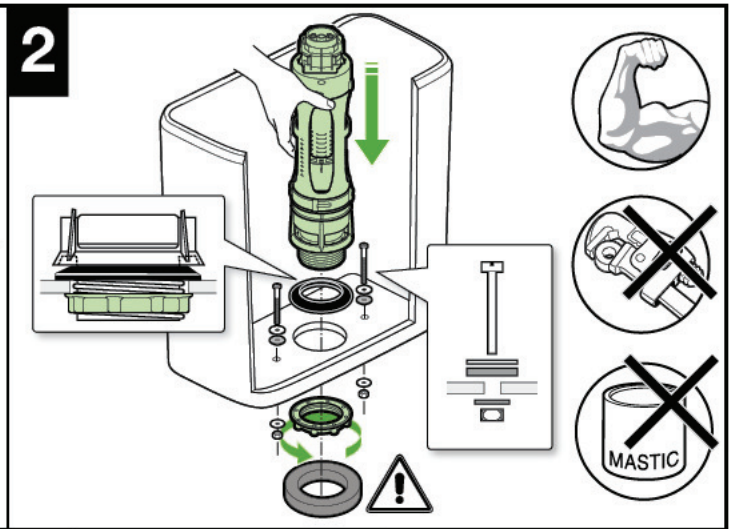

Roca

ACCESS

A341230
A341231

Product code	H _L	H _A
A342236	775	700
A342239	775	700
A342337	725	650

<p>A341230</p>	<p>AH0008100R</p>	<p>AH0001100R</p>	<p>A341231</p>	<p>AH0008300R</p>	<p>AH0001000R</p>	
-----------------------	-------------------	-------------------	-----------------------	-------------------	-------------------	--