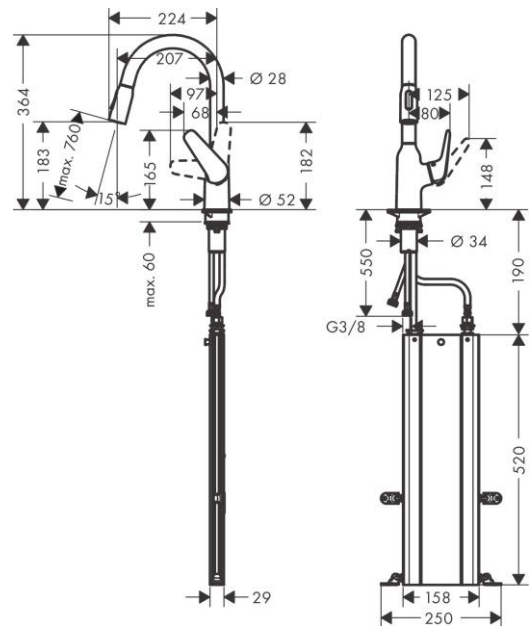

Продукт

Технология

Чертеж

График расхода воды

Focus M42

Кухонный смеситель однорычажный, 180, с вытяжным душем, 2jet, sBox

Поверхность: **Отделка из нержавеющей стали**

Артикульный номер: **71821800**

Focus M42**Кухонный смеситель однорычажный, 180, с вытяжным душем, 2jet, sBox**Поверхность: **Отделка из нержавеющей стали** Артикульный номер: **71821800****Покомпонентное изображение**Год выпуска: **>10/18**

Год выпуска: >10/18

Позиция	Описание	Артикульный номер	PC	PU
1	spout cpl.	93341800	-	1
2	O-ring 11x2	98127000	-	1
3	filter	97735000	-	1
4	handspray	93343800	-	1
5	set of non return valves DW 15	94074000	-	1
6	spray former	93342000	-	1
7	service tool	95910000	-	1
8	set of lever collars	98365000	-	1
9	O-ring 21x2,5	98211000	-	1
10	handle	93344800	-	1
11	screw cover	96338000	-	1
12	flange	97406800	-	1
13	nut	93346000	-	1
14	O-Ring 32x2	98193000	-	1
15	O-ring 36x2	98156000	-	1
16	cartridge, assy	92730000	-	1
17	locking screw for handle	95140000	-	1
18	seal	95008000	-	1
19	O-ring 30x1,5	98433000	-	1
20	O-ring 38x2	98396000	-	1
21	O-ring 44x2,5	98162000	-	1
22	support	97523000	-	1
23	fixing set (special)	93253000	-	1
24	lever collar	97548000	-	1
25	connection hose 600 mm M8x0,75 G3/8	96556000	-	1
26	O-ring 6,6x1,6	93019000	-	1
27	connection hose 450 mm M10x1 G3/8	96507000	-	1
28	O-ring 8x1,75	97827000	-	1
29	sealing set	95581000	-	1
30	squeezing connection	96099000	-	1
31	extension set	43333000	-	1

Focus M42**Кухонный смеситель однорычажный, 180, с вытяжным душем, 2jet, sBox**Поверхность: **Отделка из нержавеющей стали** Артикульный номер: **71821800**