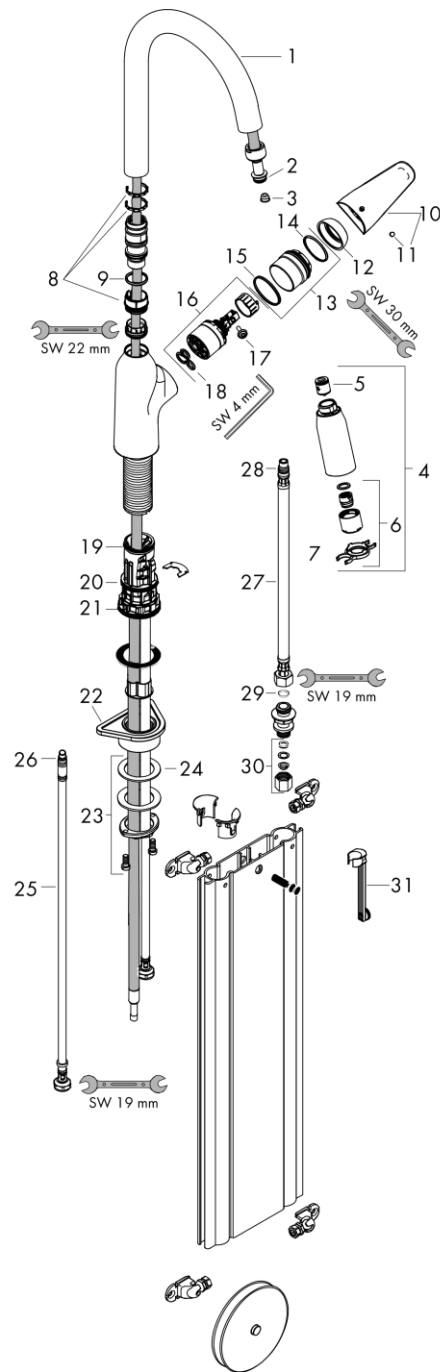

Focus M42

Кухонный смеситель однорычажный, 180, с вытяжным душем, 2jet, sBox
Поверхность: **Отделка из нержавеющей стали**   Артикульный номер: **71821800**

Focus M42

Кухонный смеситель однорычажный, 180, с вытяжным душем, 2jet, sBox
Поверхность: Отделка из нержавеющей стали   Артикульный номер: 71821800

Год выпуска: >10/18

Позиция	Описание	Артикульный номер	PC	PU
1	spout cpl.	93341800	-	1
2	O-ring 11x2	98127000	-	1
3	filter	97735000	-	1
4	handspray	93343800	-	1
5	set of non return valves DW 15	94074000	-	1
6	spray former	93342000	-	1
7	service tool	95910000	-	1
8	set of lever collars	98365000	-	1
9	O-ring 21x2,5	98211000	-	1
10	handle	93344800	-	1
11	screw cover	96338000	-	1
12	flange	97406800	-	1
13	nut	93346000	-	1
14	O-Ring 32x2	98193000	-	1
15	O-ring 36x2	98156000	-	1
16	cartridge, assy	92730000	-	1
17	locking screw for handle	95140000	-	1
18	seal	95008000	-	1
19	O-ring 30x1,5	98433000	-	1
20	O-ring 38x2	98396000	-	1
21	O-ring 44x2,5	98162000	-	1
22	support	97523000	-	1
23	fixing set (special)	93253000	-	1
24	lever collar	97548000	-	1
25	connection hose 600 mm M8x0,75 G3/8	96556000	-	1
26	O-ring 6,6x1,6	93019000	-	1
27	connection hose 450 mm M10x1 G3/8	96507000	-	1
28	O-ring 8x1,75	97827000	-	1
29	sealing set	95581000	-	1
30	squeezing connection	96099000	-	1
31	extension set	43333000	-	1