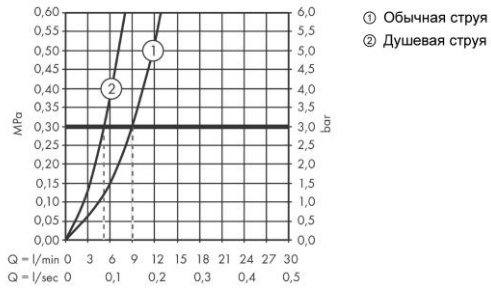

Продукт

Технология

Чертеж

График расхода воды

Focus M42

Кухонный смеситель однорычажный, 180, с вытяжным душем, 2jet, sBox

Поверхность: **Отделка из нержавеющей стали**

Артикульный номер: **71821800**