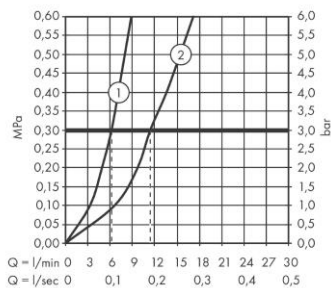

Продукт

Технология

Чертеж

График расхода воды

Покомпонентное изображение

Logis M31

Кухонный смеситель однорычажный, 120, CoolStart, EcoSmart, 1jet

Поверхность: **Хромированный** Артикульный номер: **71837000**