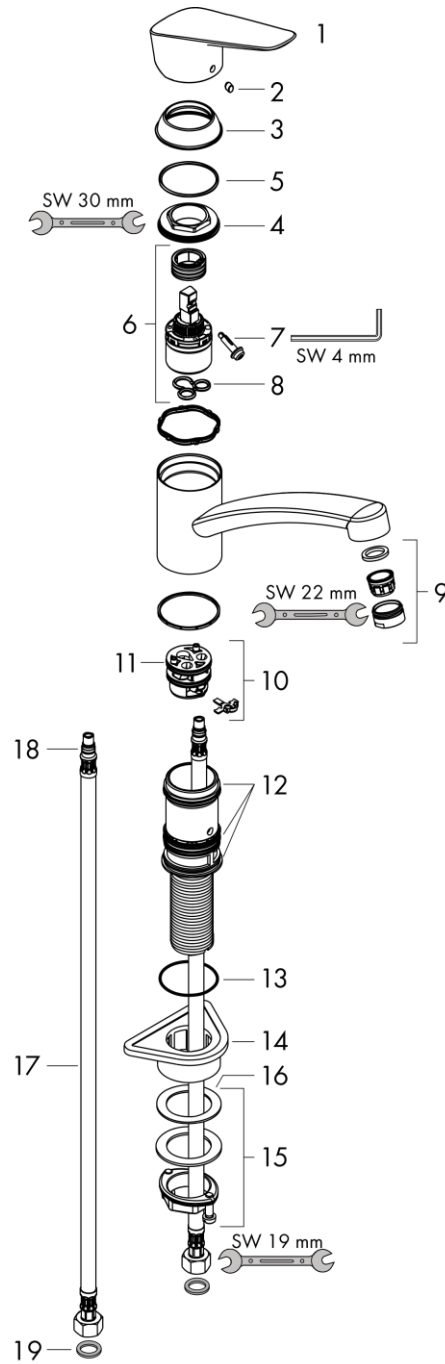

Продукт

Технология

Чертеж

График расхода воды

Покомпонентное изображение

Logis M31

Кухонный смеситель однорычажный, 120, CoolStart, EcoSmart, 1jet

Поверхность: **Хромированный** Артикульный номер: **71837000**

Год выпуска: >02/15

Logis M31**Кухонный смеситель однорычажный, 120, CoolStart, EcoSmart, 1jet**Поверхность: **Хромированный** Артикульный номер: **71837000****Перечень запасных частей**Год выпуска: **>02/15**

Logis M31**Кухонный смеситель однорычажный, 120, CoolStart, EcoSmart, 1jet**Поверхность: **Хромированный** Артикульный номер: **71837000**

| Позиция | Описание | Артикульный номер | PC | PU |
|---------|-------------------------------------|-------------------|----|----|
| 1 | handle | 92466000 | - | 1 |
| 2 | screw cover | 96338000 | - | 1 |
| 3 | flange | 97995000 | - | 1 |
| 4 | nut | 97996000 | - | 1 |
| 5 | O-ring 41x2 | 98212000 | - | 1 |
| 6 | cartridge, assy | 92530000 | - | 1 |
| 7 | locking screw for handle | 95140000 | - | 1 |
| 8 | seal | 95008000 | - | 1 |
| 9 | aerator M24x1 (15 l/min) | 13913000 | - | 1 |
| 10 | adapter for cartridge | 98750000 | - | 1 |
| 11 | O-Ring 30x2 | 98186000 | - | 1 |
| 12 | sealing set | 98702000 | - | 1 |
| 13 | O-Ring 36x2,5 | 98190000 | - | 1 |
| 14 | support | 97523000 | - | 1 |
| 15 | fixing set (Ø 34) | 95049000 | - | 1 |
| 16 | lever collar | 97548000 | - | 1 |
| 17 | connection hose 600 mm M8x0,75 G3/8 | 96556000 | - | 1 |
| 18 | O-ring 7x1,5 | 98422000 | - | 1 |
| 19 | sealing set | 95581000 | - | 1 |