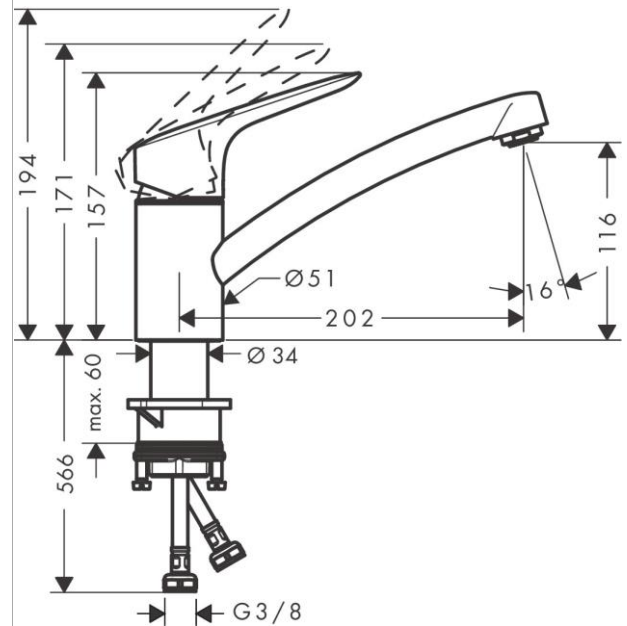

Продукт

Технология

Чертеж

График расхода воды

Покомпонентное изображение

Logis M31

Кухонный смеситель однорычажный, 120, CoolStart, EcoSmart, 1jet

Поверхность: **Хромированный** Артикульный номер: **71837000**

Logis M31**Кухонный смеситель однорычажный, 120, CoolStart, EcoSmart, 1jet**Поверхность: **Хромированный** Артикульный номер: **71837000**

| Позиция | Описание | Артикульный номер | PC | PU |
|---------|-------------------------------------|-------------------|----|----|
| 1 | handle | 92466000 | - | 1 |
| 2 | screw cover | 96338000 | - | 1 |
| 3 | flange | 97995000 | - | 1 |
| 4 | nut | 97996000 | - | 1 |
| 5 | O-ring 41x2 | 98212000 | - | 1 |
| 6 | cartridge, assy | 92530000 | - | 1 |
| 7 | locking screw for handle | 95140000 | - | 1 |
| 8 | seal | 95008000 | - | 1 |
| 9 | aerator M24x1 (15 l/min) | 13913000 | - | 1 |
| 10 | adapter for cartridge | 98750000 | - | 1 |
| 11 | O-Ring 30x2 | 98186000 | - | 1 |
| 12 | sealing set | 98702000 | - | 1 |
| 13 | O-Ring 36x2,5 | 98190000 | - | 1 |
| 14 | support | 97523000 | - | 1 |
| 15 | fixing set (Ø 34) | 95049000 | - | 1 |
| 16 | lever collar | 97548000 | - | 1 |
| 17 | connection hose 600 mm M8x0,75 G3/8 | 96556000 | - | 1 |
| 18 | O-ring 7x1,5 | 98422000 | - | 1 |
| 19 | sealing set | 95581000 | - | 1 |