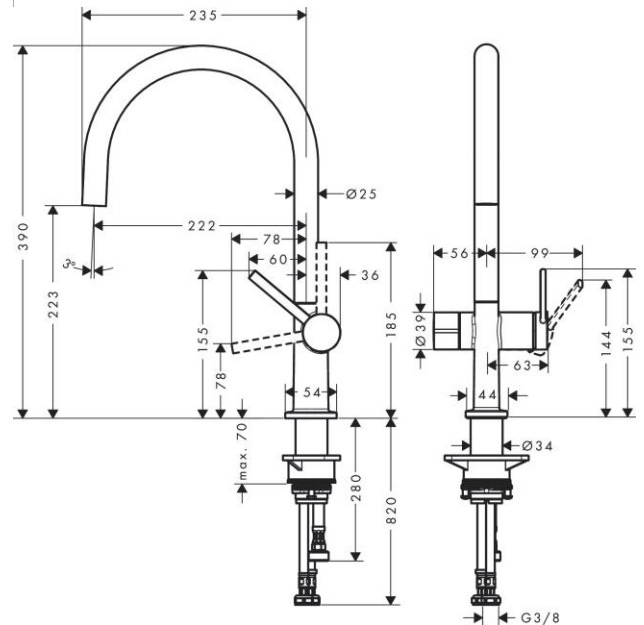

Talis M54

Кухонный смеситель однорычажный, 220, с запорным вентилем, 1jet
 Поверхность: Матовый черный Артикульный номер: 72805670

Описание

- **характеристики ComfortZone 220** диапазон поворота регулируется в 4 этапа 60°, 110°, 150° или 360° ламинарная струя с
- запорным вентилем устройства максимальный объем расхода воды при 3 барах:
- 9 л/мин
- Керамический картридж соединения G 3/8
- регулируемое ограничение температуры
- подходит для проточных водонагревателей
- требуется отверстие для смесителя Ø 35 мм

Продукт

График расхода воды

- ① Обычная струя
- ② Пропускная способность Запорный клапан

Технология

Награды за дизайн

reddot winner 2020

Чертеж

Talis M54

Кухонный смеситель однорычажный, 220, с запорным вентилем, 1jet

Поверхность: **Матовый черный** Артикульный номер: **72805670**

Покомпонентное изображение

Год выпуска: >04/21

Talis M54**Кухонный смеситель однорычажный, 220, с запорным вентилем, 1jet**Поверхность: **Матовый черный** Артикульный номер: **72805670****Перечень запасных частей**Год выпуска: **>04/21**

Talis M54

Кухонный смеситель однорычажный, 220, с запорным вентилем, 1jet

Поверхность: **Матовый черный** Артикульный номер: **72805670**

Позиция	Описание	Артикульный номер	PC	PU
1	spout cpl.	93757670	-	1
2	screw	94319000	-	1
3	spray former	93748000	-	1
4	service tool	93750000	-	1
5	O-Ring 14x2,5	98189000	-	1
6	axialring	97558000	-	1
7	handle	93736670	-	1
8	hollow set screw M5x5	98446000	-	1
9	screw cover	93735610	-	1
10	flange	93737670	-	1
11	nut	93738000	-	1
12	cartridge, assy	93760000	-	1
13	handle	93809670	-	1
14	shut off unit	93658000	-	1
15	O-ring 36x3	98052000	-	1
16	support	97523000	-	1
17	fixing set (Ø 34)	95049000	-	1
18	lever collar	97548000	-	1
19	connection hose 900 mm M8x0,75 G3/8	93746000	-	1
20	O-ring 6,6x1,6	93019000	-	1
21	O-ring 7x1,5	98422000	-	1
22	reduction coupling	92844000	-	1