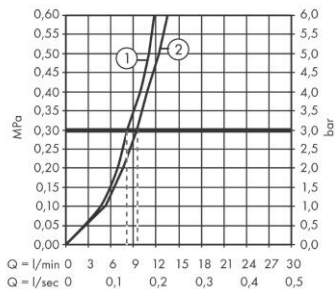

Talis M54

Кухонный смеситель однорычажный, 220, с запорным вентилем, 1jet
 Поверхность: Матовый черный Артикульный номер: 72805670

Описание

- **характеристики ComfortZone 220** диапазон поворота регулируется в 4 этапа 60°, 110°, 150° или 360° ламинарная струя с
- запорным вентилем устройства максимальный объем расхода воды при 3 барах:
- 9 л/мин
- Керамический картридж соединения G 3/8
- регулируемое ограничение температуры
- подходит для проточных водонагревателей
- требуется отверстие для смесителя Ø 35 мм

Продукт

График расхода воды

- ① Обычная струя
- ② Пропускная способность Запорный клапан

Технология

Награды за дизайн

reddot winner 2020

Чертеж

Talis M54