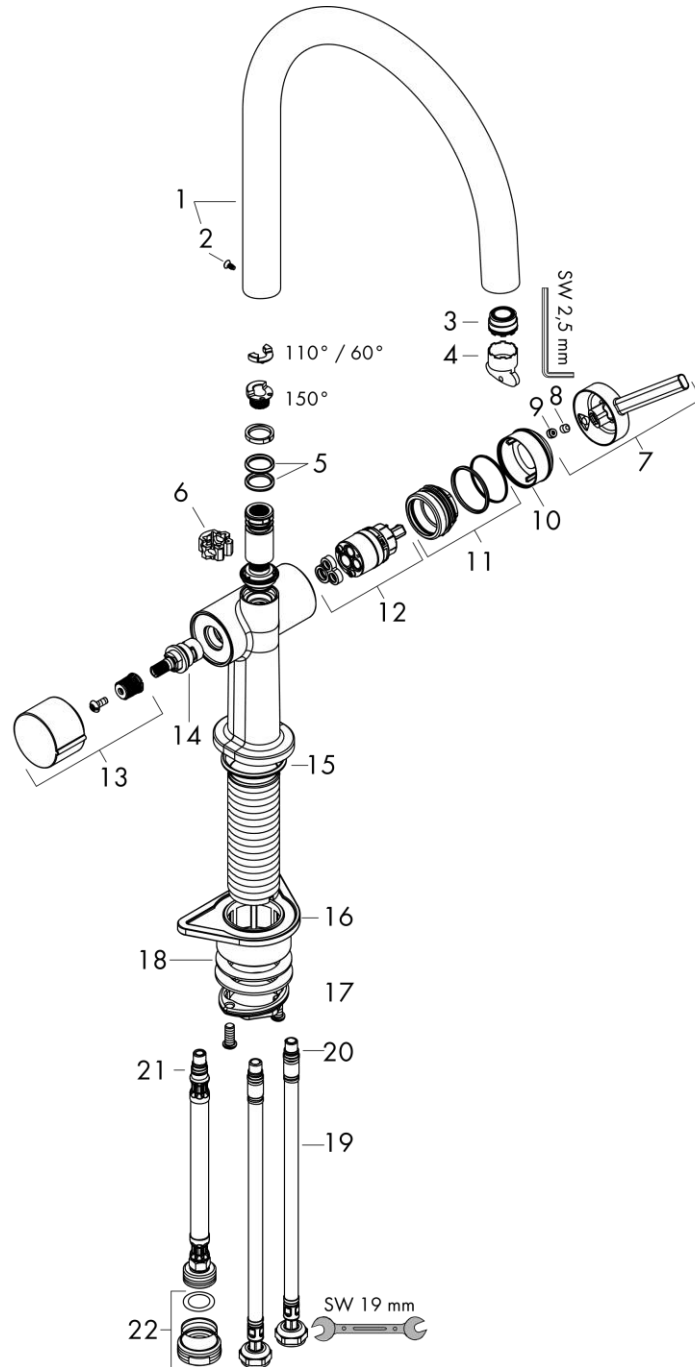

Talis M54

Кухонный смеситель однорычажный, 220, с запорным вентилем, 1jet
 Поверхность: Матовый черный Артикульный номер: 72805670

Описание

- **характеристики ComfortZone 220** диапазон поворота регулируется в 4 этапа 60°, 110°, 150° или 360° ламинарная струя с
- запорным вентилем устройства максимальный объем расхода воды при 3 барах:
- 9 л/мин
- Керамический картридж соединения G 3/8
- регулируемое ограничение температуры
- подходит для проточных водонагревателей
- требуется отверстие для смесителя Ø 35 мм

Продукт

График расхода воды

- ① Обычная струя
- ② Пропускная способность Запорный клапан

Технология

Награды за дизайн

reddot winner 2020

Чертеж

Talis M54

Кухонный смеситель однорычажный, 220, с запорным вентилем, 1jet

Поверхность: **Матовый черный** Артикульный номер: **72805670**

Покомпонентное изображение

Год выпуска: >04/21

Talis M54**Кухонный смеситель однорычажный, 220, с запорным вентилем, 1jet**Поверхность: **Матовый черный** Артикульный номер: **72805670****Перечень запасных частей**Год выпуска: **>04/21**

Talis M54

Кухонный смеситель однорычажный, 220, с запорным вентилем, 1jet

Поверхность: **Матовый черный** Артикульный номер: **72805670**

Позиция	Описание	Артикульный номер	PC	PU
1	spout cpl.	93757670	-	1
2	screw	94319000	-	1
3	spray former	93748000	-	1
4	service tool	93750000	-	1
5	O-Ring 14x2,5	98189000	-	1
6	axialring	97558000	-	1
7	handle	93736670	-	1
8	hollow set screw M5x5	98446000	-	1
9	screw cover	93735610	-	1
10	flange	93737670	-	1
11	nut	93738000	-	1
12	cartridge, assy	93760000	-	1
13	handle	93809670	-	1
14	shut off unit	93658000	-	1
15	O-ring 36x3	98052000	-	1
16	support	97523000	-	1
17	fixing set (Ø 34)	95049000	-	1
18	lever collar	97548000	-	1
19	connection hose 900 mm M8x0,75 G3/8	93746000	-	1
20	O-ring 6,6x1,6	93019000	-	1
21	O-ring 7x1,5	98422000	-	1
22	reduction coupling	92844000	-	1