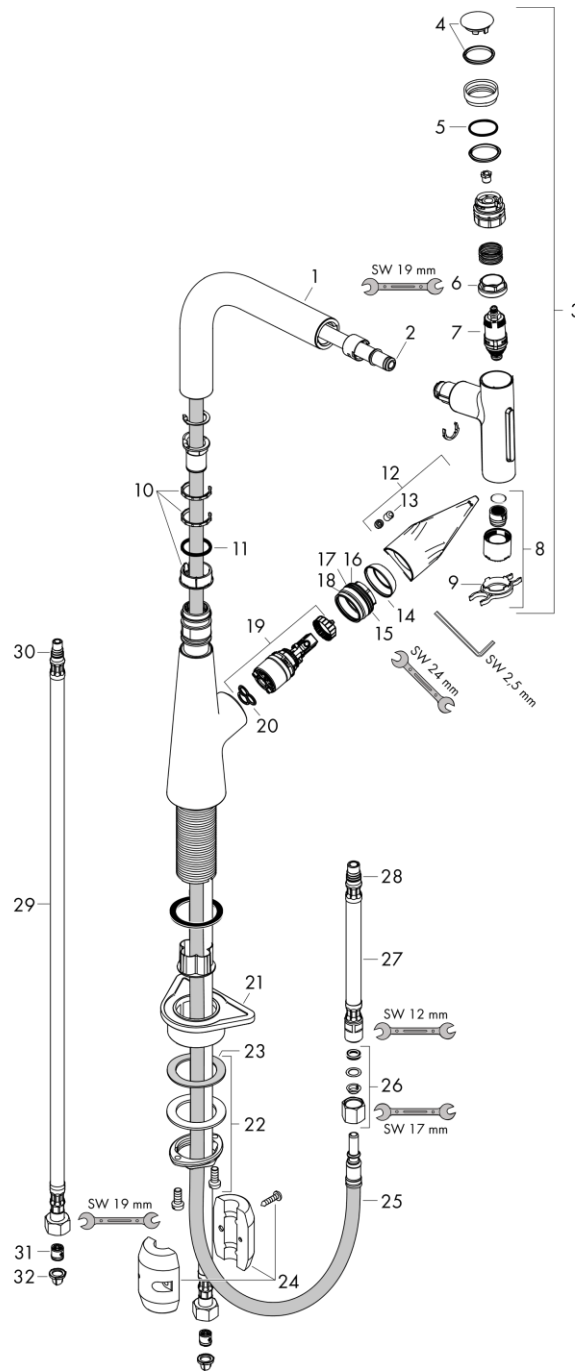

### График расхода воды

**Talis Select M51**

**Кухонный смеситель, однорычажный, 220, с вытяжным душем, 2jet**

Поверхность: **Отделка из нержавеющей стали**

Артикульный номер: **72824800**

**Talis Select M51****Кухонный смеситель, однорычажный, 220, с вытяжным душем, 2jet**Поверхность: **Отделка из нержавеющей стали**    Артикульный номер: **72824800****Покомпонентное изображение**Год выпуска: **>10/19**

**Talis Select M51**

**Кухонный смеситель, однорычажный, 220, с вытяжным душем, 2jet**

Поверхность: **Отделка из нержавеющей стали**

Артикульный номер: **72824800**

## Talis Select M51

Кухонный смеситель, однорычажный, 220, с вытяжным душем, 2jet

Поверхность: Отделка из нержавеющей стали Артикулный номер: 72824800

Год выпуска: >10/19

Позиция	Описание	Артикулный номер	PC	PU
1	spout cpl.	93175800	-	1
2	O-ring 8x2	98112000	-	1
3	handspray	93410800	-	1
4	cover	92566880	-	1
5	O-Ring 14x1,5	98201000	-	1
6	nut	92567000	-	1
7	shut off unit	98463000	-	1
8	spray former	93342000	-	1
9	service tool	95910000	-	1
10	set of lever collars	98365000	-	1
11	O-ring 21x2,5	98211000	-	1
12	handle	93148800	-	1
13	screw cover	95704000	-	1
14	flange	95493800	-	1
15	nut	98864000	-	1
16	O-ring 23x2	98398000	-	1
17	O-ring 27x1,5	92527000	-	1
18	O-ring 25x1,5	98146000	-	1
19	cartridge, assy	97685000	-	1
20	seal	98865000	-	1
21	support	97523000	-	1
22	fixing set (Ø 34)	95049000	-	1
23	lever collar	97548000	-	1
24	weight	92500000	-	1
25	hose 1,50 m	92569000	-	1
26	squeezing connection	96099000	-	1
27	connection hose 600 mm M10x1	92568000	-	1
28	O-ring 8x1,75	97827000	-	1
29	connection hose 900 mm M8x0,75 G3/8	95372000	-	1
30	O-ring 7x1,5	98422000	-	1
31	non return valve DW 10	96456000	-	1
32	filter packing	95291000	-	1
a	Grease	90920000	-	1

**Talis Select M51****Кухонный смеситель, однорычажный, 220, с вытяжным душем, 2jet**Поверхность: **Отделка из нержавеющей стали**    Артикульный номер: **72824800**