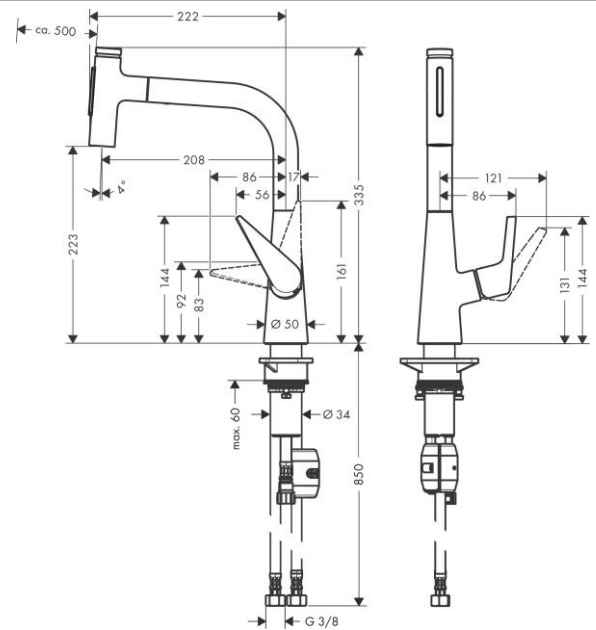

Технология

Чертеж