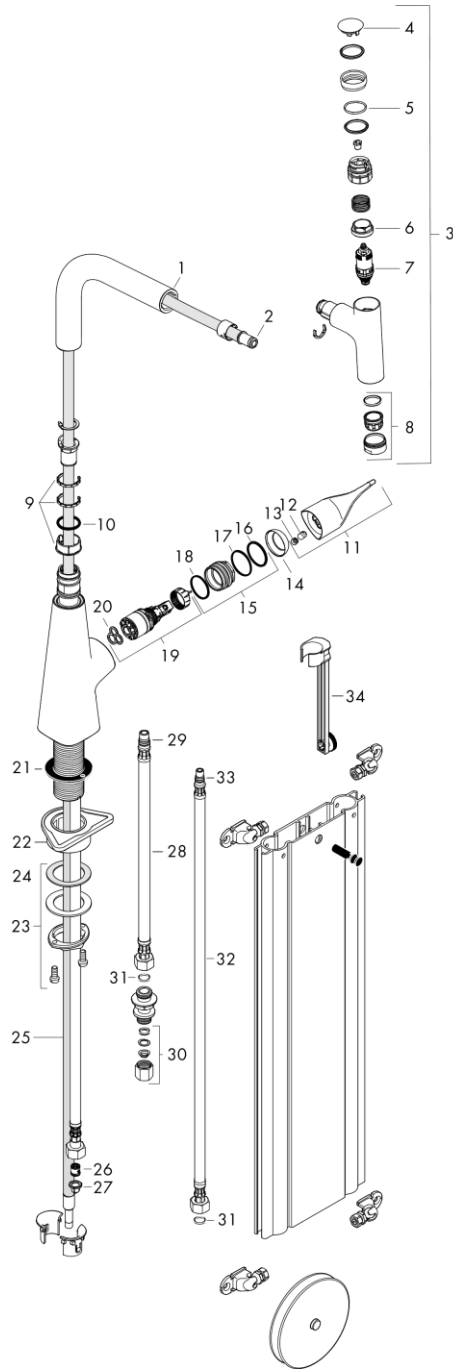

Metris Select M71

Кухонный смеситель однорычажный, 240, с вытяжным изливом, 1jet, sBox

Поверхность: Хромированный Артикул номер: 73802000

Metris Select M71

Кухонный смеситель однорычажный, 240, с вытяжным изливом, 1jet, sBox

Поверхность: Хромированный Артикулный номер: 73802000

Год выпуска: >05/19

Позиция	Описание	Артикулный номер	PC	PU
1	spout cpl.	93175000	-	1
2	O-ring 8x2	98112000	-	1
3	handspray	93174000	-	1
4	cover	92566880	-	1
5	O-Ring 14x1,5	98201000	-	1
6	nut	92567000	-	1
7	shut off unit	98463000	-	1
8	aerator laminar M24x1 (15 l/min)	92517000	-	1
9	set of lever collars	98365000	-	1
10	O-ring 21x2,5	98211000	-	1
11	handle	93170000	-	1
12	hollow set screw M6x10 DIN 916	96029000	-	1
13	screw cover	95704000	-	1
14	flange	95493000	-	1
15	nut	98864000	-	1
16	O-ring 23x2	98398000	-	1
17	O-ring 27x1,5	92527000	-	1
18	O-ring 25x1,5	98146000	-	1
19	cartridge, assy	97685000	-	1
20	seal	98865000	-	1
21	seal	92582000	-	1
22	support	97523000	-	1
23	fixing set (Ø 34)	95049000	-	1
24	lever collar	97548000	-	1
25	hose	93188000	-	1
26	non return valve DW 10	96456000	-	1
27	filter packing	95291000	-	1
28	connection hose 450 mm M10x1 G3/8	96507000	-	1
29	O-ring 8x1,75	97827000	-	1
30	squeezing connection	96099000	-	1
31	sealing set	95581000	-	1
32	connection hose 900 mm M8x0,75 G3/8	95372000	-	1
33	O-ring 7x1,5	98422000	-	1
34	extension set	43333000	-	1