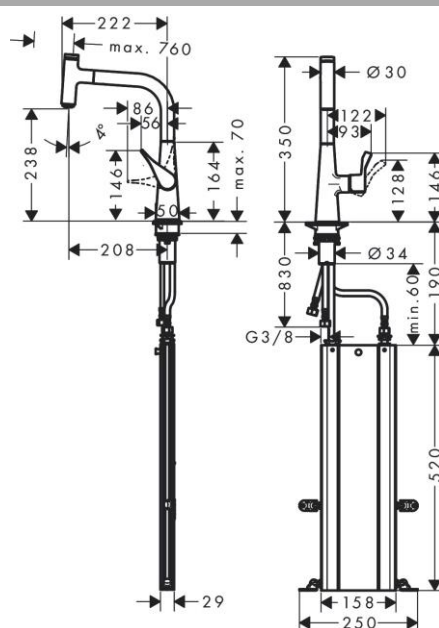

Технология

Чертеж