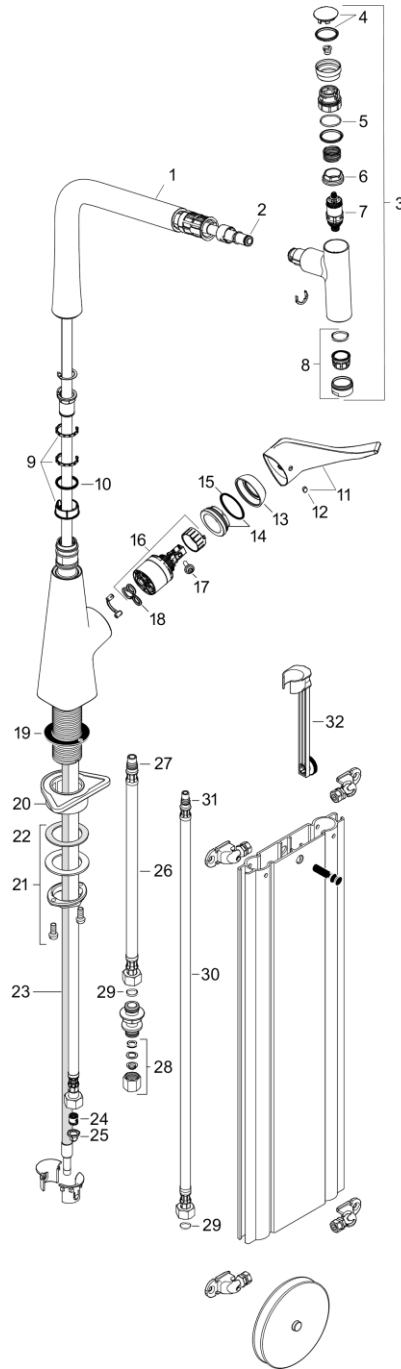

**Metris Select M71**

**Кухонный смеситель однорычажный, 320, с вытяжным изливом, 1jet, sBox**

Артикул: 73803000

**Хромированный** Артикулный номер: **73803000**

**Metris Select M71**

**Кухонный смеситель однорычажный, 320, с вытяжным изливом, 1jet, sBox**

\\u041F\\u043E\\u0432\\u0435\\u0440\\u0445\\u043E\\u0441\\u0442\\u0440\\u0441\\u0441\\u0442\\u044C:

**Хромированный** Артикулльный номер: **73803000**

Год выпуска: >05/19

Позиция	Описание	Артикульный номер	PC	PU
1	spout cpl.	92736000	-	1
2	O-ring 8x2	98112000	-	1
3	handspray	92737000	-	1
4	cover	92566000	-	1
5	O-Ring 14x1,5	98201000	-	1
6	nut	92567000	-	1
7	shut off unit	98463000	-	1
8	aerator laminar M24x1 (15 l/min)	92517000	-	1
9	set of lever collars	98365000	-	1
10	O-ring 21x2,5	98211000	-	1
11	handle	98455000	-	1
12	screw cover	96338000	-	1
13	flange	95498000	-	1
14	nut	97209000	-	1
15	O-Ring 32x2	98193000	-	1
16	cartridge, assy	92730000	-	1
17	locking screw for handle	95140000	-	1
18	seal	95008000	-	1
19	seal	92582000	-	1
20	support	97523000	-	1
21	fixing set (Ø 34)	95049000	-	1
22	lever collar	97548000	-	1
23	hose 1,50 m	92569000	-	1
24	non return valve DW 10	96456000	-	1
25	filter packing	95291000	-	1
26	connection hose 600 mm M10x1	92568000	-	1
27	O-ring 8x1,75	97827000	-	1
28	squeezing connection	96099000	-	1
29	sealing set	95581000	-	1
30	connection hose 900 mm M8x0,75 G3/8	95372000	-	1
31	O-ring 7x1,5	98422000	-	1
32	extension set	43333000	-	1