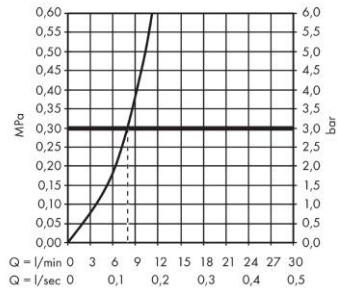

**Metris Select M71**

**Кухонный смеситель однорычажный, 320, с вытяжным изливом, 1jet, sBox**

Артикул: 73803000

**Хромированный** Артикулный номер: **73803000**

**Metris Select M71**

**Кухонный смеситель однорычажный, 320, с вытяжным изливом, 1jet, sBox**