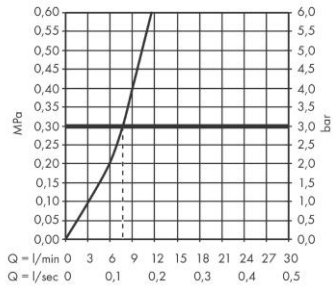

Metris M71

Кухонный смеситель однорычажный, 320, с вытяжным изливом, 1jet, sBox
Отделка из нержавеющей стали   Артикульный номер: **73812800**