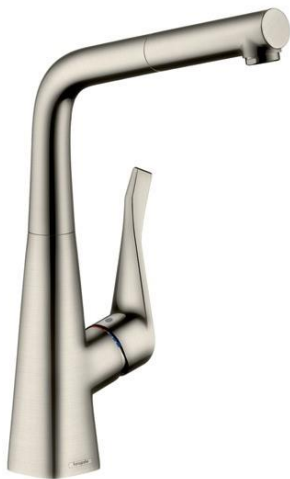

Metris M71

Кухонный смеситель однорычажный, 320, с вытяжным изливом, 1jet, sBox
 \u041F\u043E\u0432\u043E\u0432\u043E\u0440\u0445\u043E\u0432\u043E\u0435\u0441\u043E\u0441\u0442\u043E\u0442\u043E\u0442\u043E: Отделка из
 нержавеющей стали Артикул номер: 73812800

Описание

- Характеристики** состоит из: однорычажный кухонный смеситель, sBox
- ComfortZone 320 L-образный излив диапазон поворота регулировка на 2 уровня, на 110° или 150° ламинарная струя магнитная система крепления душа MagFit максимальный объем расхода воды при 3 барах: 7,7 л/мин
- Керамический картридж соединения G 3/8 регулируемое ограничение температуры встроенный клапан обратного тока воды подходит для проточных водонагревателей
- короб sBox для тихого, плавного, безопасного перемещения шланга в кухонном шкафу, под столешницей длина расширения До 76 см значительное снижение разбрызгивания благодаря плавному включению воды

Продукт

Технология

Чертеж

График расхода воды

Metris M71

Кухонный смеситель однорычажный, 320, с вытяжным изливом, 1jet, sBox
Отделка из нержавеющей стали Артикульный номер: **73812800**

Metris M71

Кухонный смеситель однорычажный, 320, с вытяжным изливом, 1jet, sBox
Отделка из нержавеющей стали Артикульный номер: **73812800**

**Покомпонентное изображение**

Год выпуска: >04/17

Metris M71

Кухонный смеситель однорычажный, 320, с вытяжным изливом, 1jet, sBox
 \u041F\u043E\u0432\u0435\u0440\u0445\u0445\u043D\u043E\u0441\u0442\u0442\u0443\u0443: Отделка из нержавеющей стали Артикульный номер: **73812800**