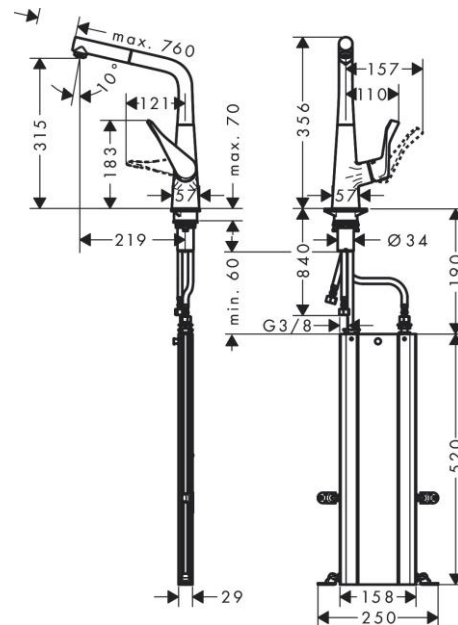

Описание

- Характеристики** состоит из: однорычажный кухонный смеситель, sBox
- ComfortZone 320 L-образный излив диапазон поворота регулировка на 2 уровня, на 110° или 150° ламинарная струя магнитная система крепления душа MagFit максимальный объем расхода воды при 3 барах: 7,7 л/мин
- Керамический картридж соединения G 3/8 регулируемое ограничение температуры встроенный клапан обратного тока воды подходит для проточных водонагревателей
- короб sBox для тихого, плавного, безопасного перемещения шланга в кухонном шкафу, под столешницей длина расширения До 76 см значительное снижение разбрызгивания благодаря плавному включению воды

Продукт

Технология

Чертеж

График расхода воды

Metris M71

Кухонный смеситель однорычажный, 320, с вытяжным изливом, 1jet, sBox
Отделка из нержавеющей стали Артикульный номер: **73812800**

Metris M71

Кухонный смеситель однорычажный, 320, с вытяжным изливом, 1jet, sBox
Отделка из нержавеющей стали Артикульный номер: **73812800**

Год выпуска: >04/17

Позиция	Описание	Артикульный номер	PC	PU
1	spout cpl.	92127800	-	1
2	O-ring 11x2	98127000	-	1
3	filter	97735000	-	1
4	non return valve	96737000	-	1
5	handspray	92128800	-	1
6	aerator laminar M24x1 (15 l/min)	92517800	-	1
7	set of lever collars	98365000	-	1
8	O-ring 21x2,5	98211000	-	1
9	handle	98455800	-	1
10	screw cover	96338000	-	1
11	flange	95498800	-	1
12	nut	97209000	-	1
13	O-Ring 32x2	98193000	-	1
14	cartridge, assy	92730000	-	1
15	locking screw for handle	95140000	-	1
16	seal	95008000	-	1
17	seal	92582000	-	1
18	support	97523000	-	1
19	fixing set (Ø 34)	95049000	-	1
20	lever collar	97548000	-	1
21	hose	93191000	-	1
22	connection hose 900 mm M8x0,75 G3/8	96316000	-	1
23	O-ring 7x1,5	98422000	-	1
24	sealing set	95581000	-	1
25	connection hose 450 mm M10x1 G3/8	96507000	-	1
26	O-ring 8x1,75	97827000	-	1
27	squeezing connection	96099000	-	1
28	extension set	43333000	-	1