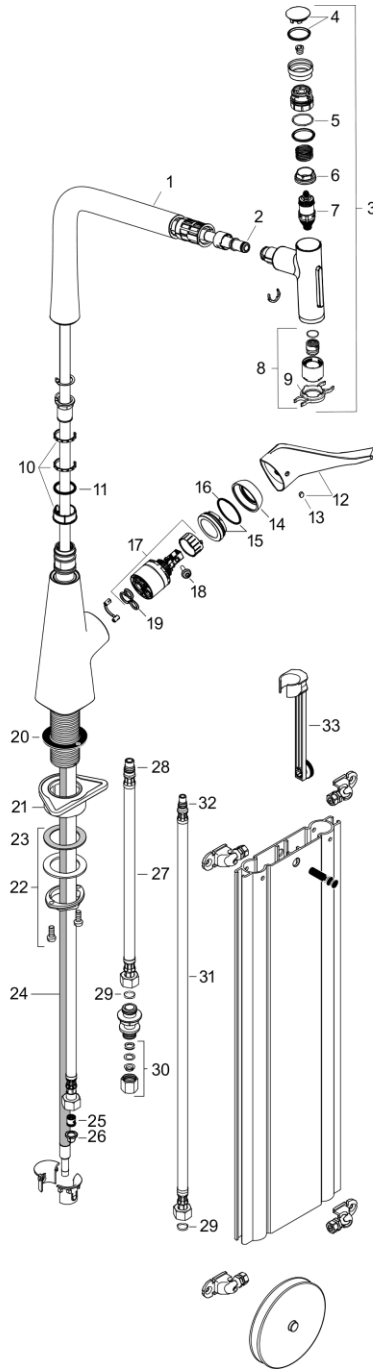

Metris Select M71

Кухонный смеситель однорычажный, 320, с вытяжным душем, 2jet, sBox

\u041F\u043E\u0432\u0435\u0440\u0435\u043D\u0438\u044F \u0430\u0440\u0442\u0438\u043A\u044E\u043B\u044C\u043D\u044B\u0439 \u0430\u0440\u0442\u0438\u043A\u044E\u043B\u044C\u043D\u044B\u0439 \u0430\u0440\u0442\u0438\u043A\u044E\u043B\u044C\u043D\u044B\u0439:

Хромированный Артикул номер: **73816000**