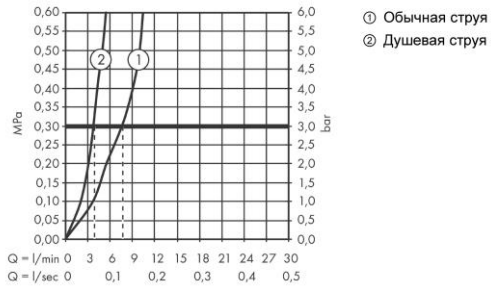

Metris Select M71

Кухонный смеситель однорычажный, 320, с вытяжным душем, 2jet, sBox

041F043E0432043504400445043D043E04410442044C:

Хромированный Артикульный номер: **73816000**

График расхода воды

Metris Select M71