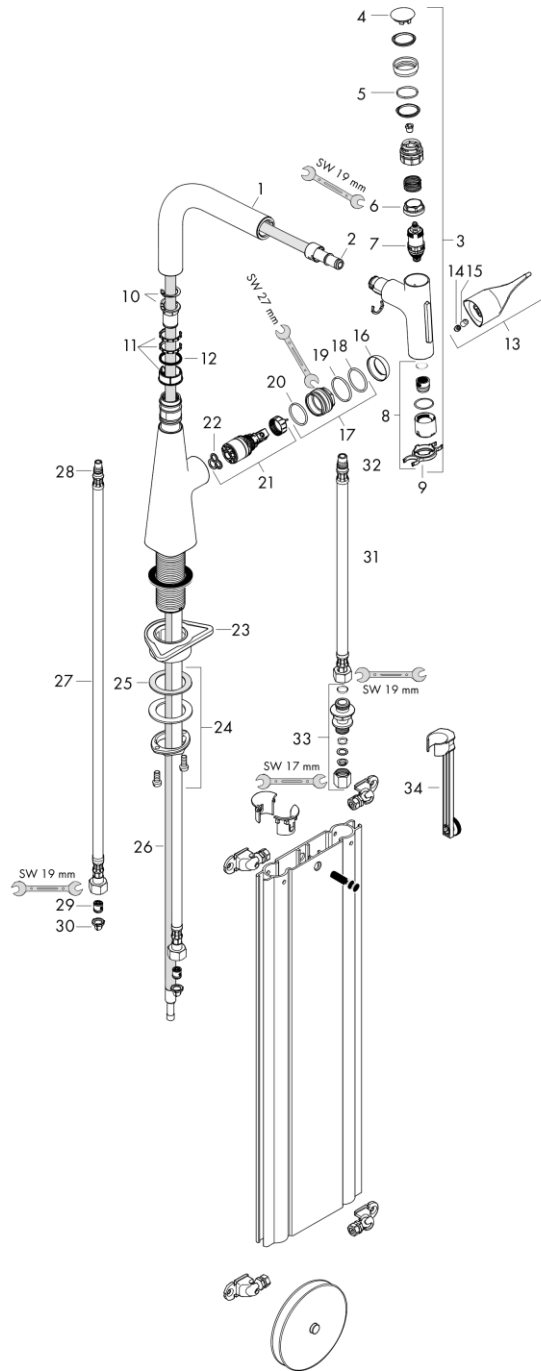

Metris Select M71

Кухонный смеситель однорычажный, 240, с вытяжным душем, 2jet, sBox

\u041F\u043E\u0432\u0435\u0440\u043D\u044B\u0439 \u0410\u0440\u0442\u0438\u043A\u044E\u043B\u044C\u043D\u044B\u0439 \u0410\u0440\u0442\u0438\u043A\u044E\u043B\u044C\u043D\u044B\u0439 \u0410\u0440\u0442\u0438\u043A\u044E\u043B\u044C\u043D\u044B\u0439:

Хромированный Артикул/номер: **73817000**