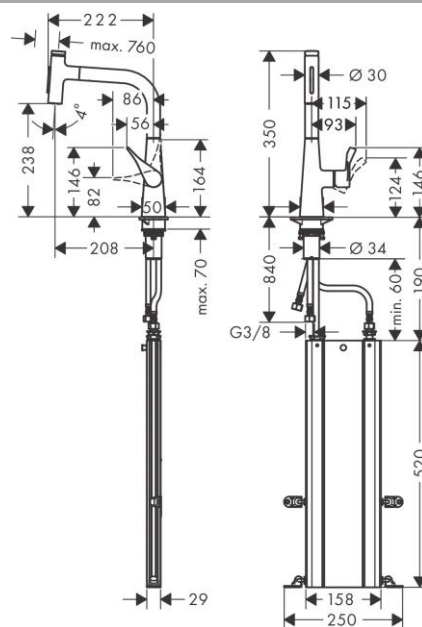

Технология

Чертеж