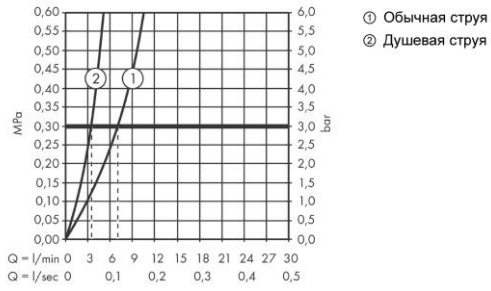

Продукт

Технология

Чертеж

График расхода воды

Metris Select M71

Кухонный смеситель однорычажный, 240, с вытяжным душем, 2jet, sBox
Отделка из нержавеющей стали Артикульный номер: **73817800**

Metris Select M71