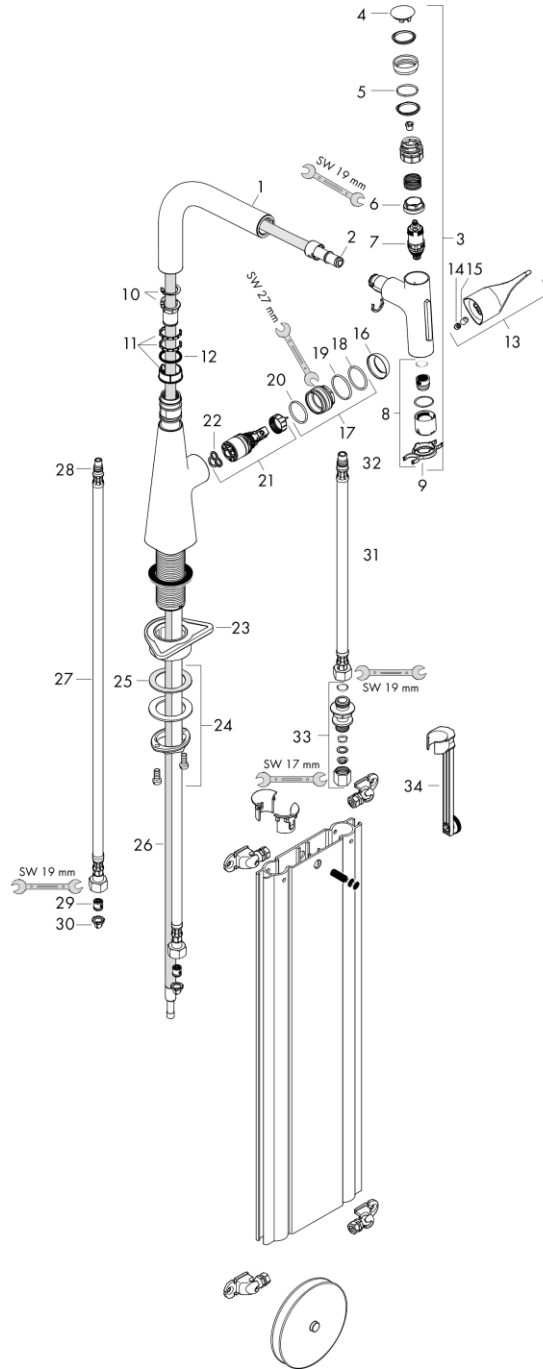

Metris Select M71

Кухонный смеситель однорычажный, 240, с вытяжным душем, 2jet, sBox
\u041F\u043E\u0432\u0435\u0440\u0448\u0435\u043D\u0438\u044E\u043D\u0438\u044E\u043E\u0442\u0434\u0435\u043B\u0438\u0442\u044C: **Отделка из нержавеющей стали**   Артикульный номер: **73817800**