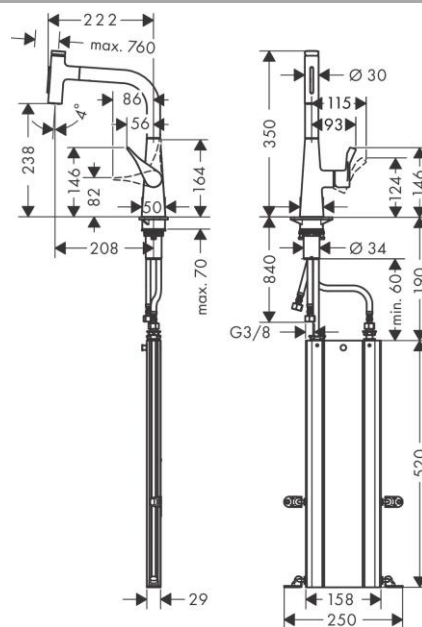

Metris Select M71

Кухонный смеситель однорычажный, 240, с вытяжным душем, 2jet, sBox
\u041F\u043E\u0432\u0435\u0440\u043E\u0440\u0445\u043E\u0432\u043E\u0441\u0435\u0440\u0442\u043E\u0440: Отделка из нержавеющей стали Артикул номер: 73817800

Описание

- **характеристики** состоит из: однорычажный
- кухонный смеситель, sBox
- ComfortZone 240 диапазон поворота регулировка на 2 уровня, на
- 110° или 150° ламинарная струя, душевая струя
- блокируемая душевая струя, струя возвращается при нажатии на переключатель струи и струя возвращается автоматически при закрытии рукоятки кнопка Select для
- комфортного включения/ выключения воды магнитная система крепления душа MagFit
- максимальный объем расхода воды при 3 барах: 7 л/мин
- Керамический картридж соединения G 3/8
- регулируемое ограничение температуры
- встроенный клапан обратного тока воды
- подходит для проточных водонагревателей
- короб sBox для тихого, плавного, безопасного перемещения шланга в кухонном шкафу, под столешницей длина расширения До 76 см

Продукт

Технология

Чертеж

График расхода воды