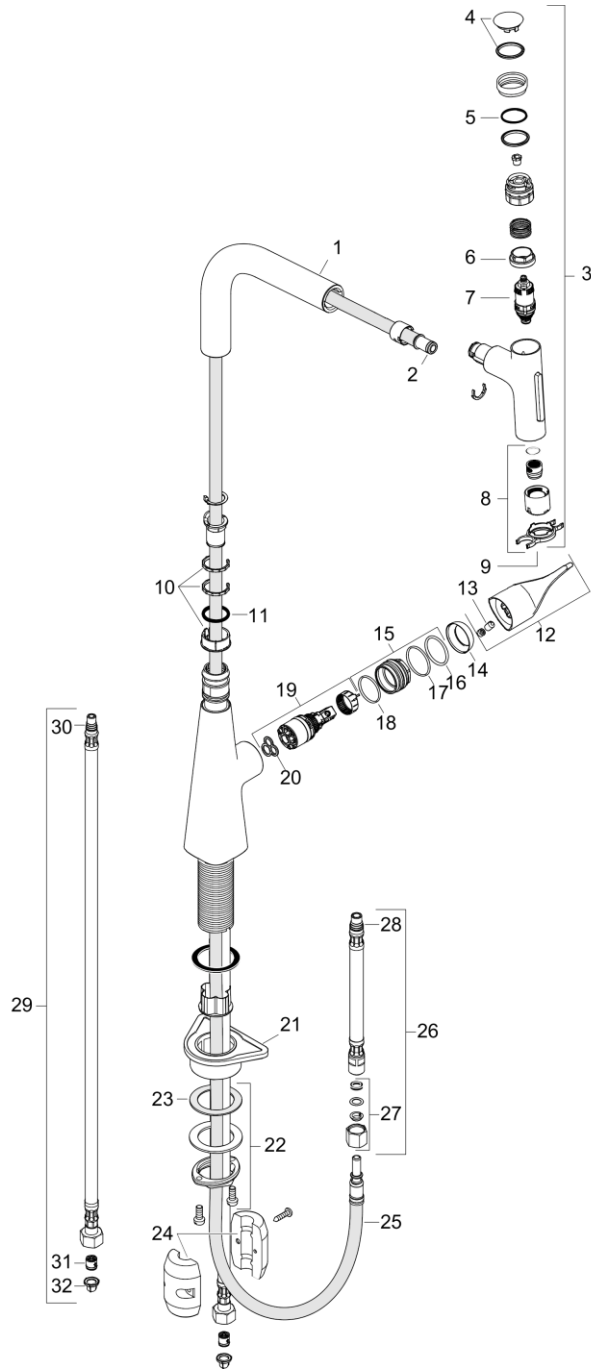

Metris Select M71

Кухонный смеситель, однорычажный, 240, с вытяжным душем, 2jet
Хромированный Артикул: номер: 73822000

**Описание**

- **характеристики** ComfortZone 240 диапазон поворота регулировка на 2 уровня, на 110° или 150° ламинарная струя, душевая струя
- блокируемая душевая струя, струя возвращается при нажатии на переключатель струи и струя возвращается автоматически при закрытии рукоятки кнопка Select для комфортного включения/ выключения воды
- магнитная система крепления душа MagFit
- максимальный объем расхода воды при 3 барах: 7 л/мин
- Керамический картридж соединения G 3/8
- регулируемое ограничение температуры
- встроенный клапан обратного тока воды
- подходит для проточных водонагревателей длина расширения До 50 см

Хромированный Артикулный номер: **73822000**

Metris Select M71

Кухонный смеситель, однорычажный, 240, с вытяжным душем, 2jet
Хромированный Артикулный номер: **73822000**

**Покомпонентное изображение**

Год выпуска: >10/19

Metris Select M71

Кухонный смеситель, однорычажный, 240, с вытяжным душем, 2jet
 \u041F\u043E\u0432\u0435\u0440\u043D\u044B\u0439 \u0430\u0440\u0442\u0438\u043A\u0443\u043B\u044C\u043D\u044B\u0439 \u043D\u043E\u043C\u0435\u0440: **73822000**

Metris Select M71

Кухонный смеситель, однорычажный, 240, с вытяжным душем, 2jet
Хромированный Артикулный номер: **73822000**