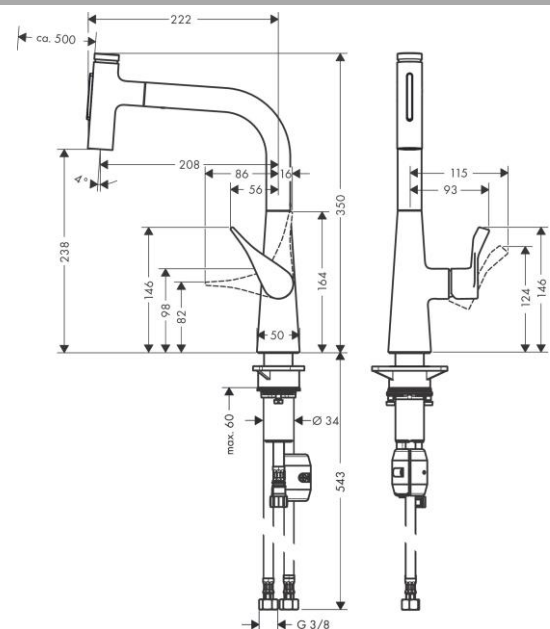

Metris Select M71

Кухонный смеситель, однорычажный, 240, с вытяжным душем, 2jet
Хромированный Артикул: номер: 73822000

**Описание**

- **характеристики** ComfortZone 240 диапазон поворота регулировка на 2 уровня, на 110° или 150° ламинарная струя, душевая струя
- блокируемая душевая струя, струя возвращается при нажатии на переключатель струи и струя возвращается автоматически при закрытии рукоятки кнопка Select для комфортного включения/ выключения воды
- магнитная система крепления душа MagFit
- максимальный объем расхода воды при 3 барах: 7 л/мин
- Керамический картридж соединения G 3/8
- регулируемое ограничение температуры
- встроенный клапан обратного тока воды
- подходит для проточных водонагревателей длина расширения До 50 см

Продукт**График расхода воды****Технология****Чертеж**

Metris Select M71

Кухонный смеситель, однорычажный, 240, с вытяжным душем, 2jet

\u041F\u043E\u0432\u0435\u0440\u0444\u043E\u0440\u0445\u043E\u0440\u043E\u0441\u0442\u0430\u0442\u043E\u0440\u044C:

Хромированный Артикулный номер: **73822000**

Metris Select M71

Кухонный смеситель, однорычажный, 240, с вытяжным душем, 2jet
Хромированный Артикулный номер: **73822000**

**Покомпонентное изображение**

Год выпуска: >10/19

Metris Select M71

Кухонный смеситель, однорычажный, 240, с вытяжным душем, 2jet
Хромированный Артикулный номер: **73822000**