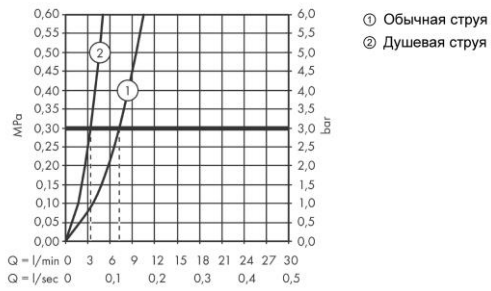

Metris Select M71

Кухонный смеситель, однорычажный, 240, с вытяжным душем, 2jet

\u041F\u043E\u0432\u0435\u0440\u0444\u043E\u0440\u0445\u043E\u0440\u043E\u0441\u0442\u0430\u0442\u043E\u0440\u044C:

Хромированный Артикулный номер: **73822000**