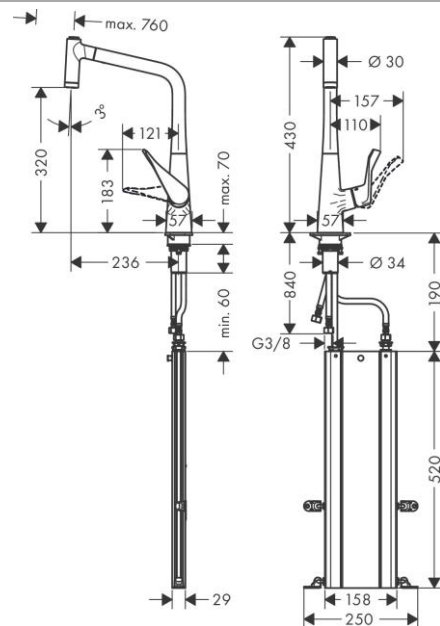

Хромированный Артикул/номер: **73824000****Описание**

- **характеристики** состоит из: однорычажный кухонный смеситель, sBox
- ComfortZone 320 диапазон поворота регулировка на 2 уровня, на
- 110° или 150° ламинарная струя, душевая струя фиксируемая душевая струя, автоматическое переключение струи в исходный режим
- закрытием смесителя магнитная система крепления душа MagFit максимальный объем расхода воды при 3 барах: 5,2 л/мин
- Керамический картридж соединения G 3/8 регулируемое ограничение температуры
- встроенный клапан обратного тока воды
- подходит для проточных водонагревателей
- короб sBox для тихого, плавного, безопасного перемещения шланга в кухонном шкафу, под столешницей длина расширения До 76 см

Продукт**Технология****Чертеж****Покомпонентное изображение**

Год выпуска: >10/19

Metris M71

Кухонный смеситель однорычажный, 320, Eco, с вытяжным душем, 2jet, sBox
Хромированный Артикул: номер: **73824000**

Metris M71**Кухонный смеситель однорычажный, 320, Eco, с вытяжным душем, 2jet, sBox**

\u041F\u043E\u0432\u0435\u0440\u0445\u043E\u0441\u0442\u0440\u043E\u0441\u0442\u0442\u044C:

Хромированный Артикульный номер: **73824000**