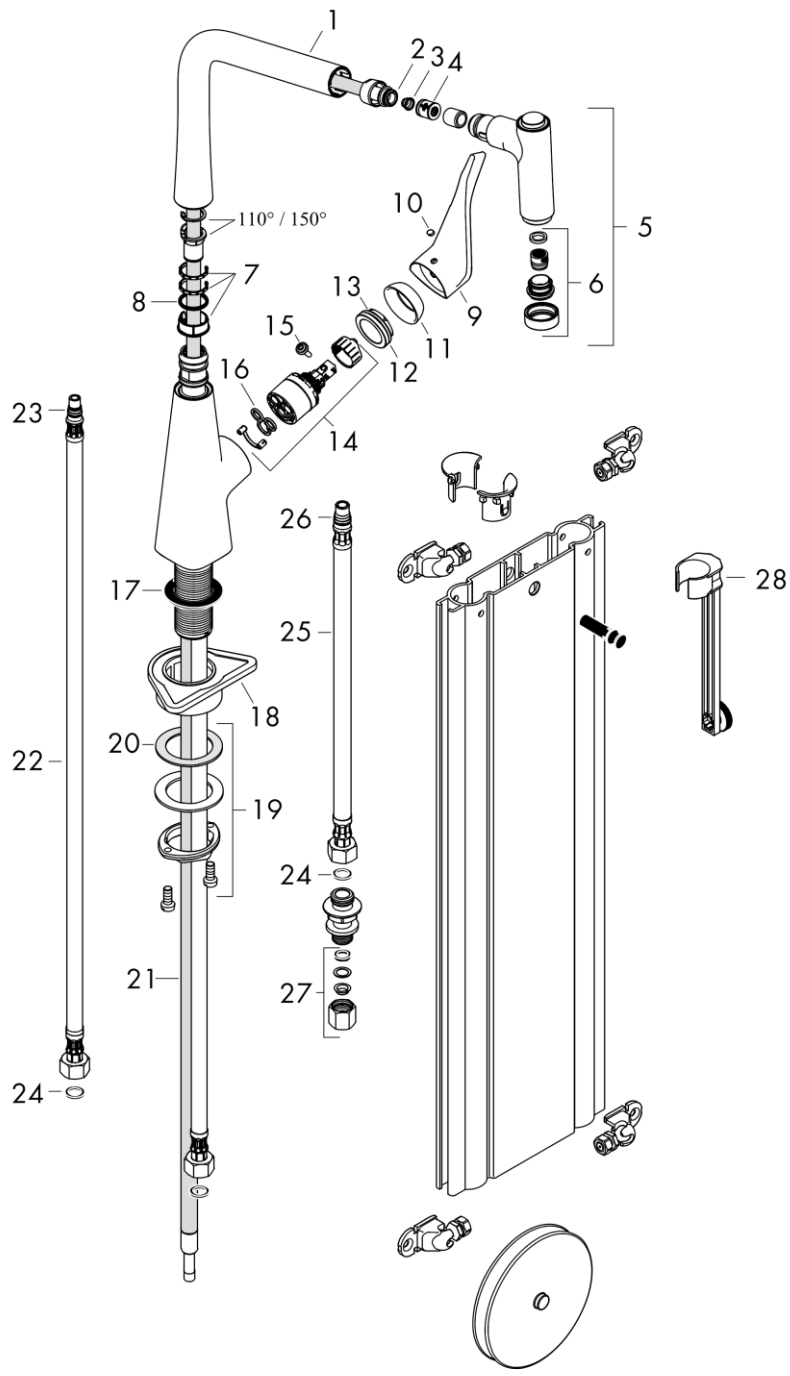

Хромированный Артикул/номер: **73824000****Описание**

- **характеристики** состоит из: однорычажный кухонный смеситель, sBox
- ComfortZone 320 диапазон поворота регулировка на 2 уровня, на
- 110° или 150° ламинарная струя, душевая струя фиксируемая душевая струя, автоматическое переключение струи в исходный режим
- закрытием смесителя магнитная система крепления душа MagFit максимальный объем расхода воды при 3 барах: 5,2 л/мин
- Керамический картридж соединения G 3/8 регулируемое ограничение температуры
- встроенный клапан обратного тока воды
- подходит для проточных водонагревателей
- короб sBox для тихого, плавного, безопасного перемещения шланга в кухонном шкафу, под столешницей длина расширения До 76 см

Продукт**Технология****Чертеж****Покомпонентное изображение**

Год выпуска: >10/19

Metris M71

Кухонный смеситель однорычажный, 320, Eco, с вытяжным душем, 2jet, sBox
Хромированный Артикул: номер: **73824000**

Metris M71**Кухонный смеситель однорычажный, 320, Eco, с вытяжным душем, 2jet, sBox**

\u041F\u043E\u0432\u0435\u0440\u0445\u043E\u0441\u0442\u0440\u043E\u0441\u0442\u0442\u044C:

Хромированный Артикульный номер: **73824000**