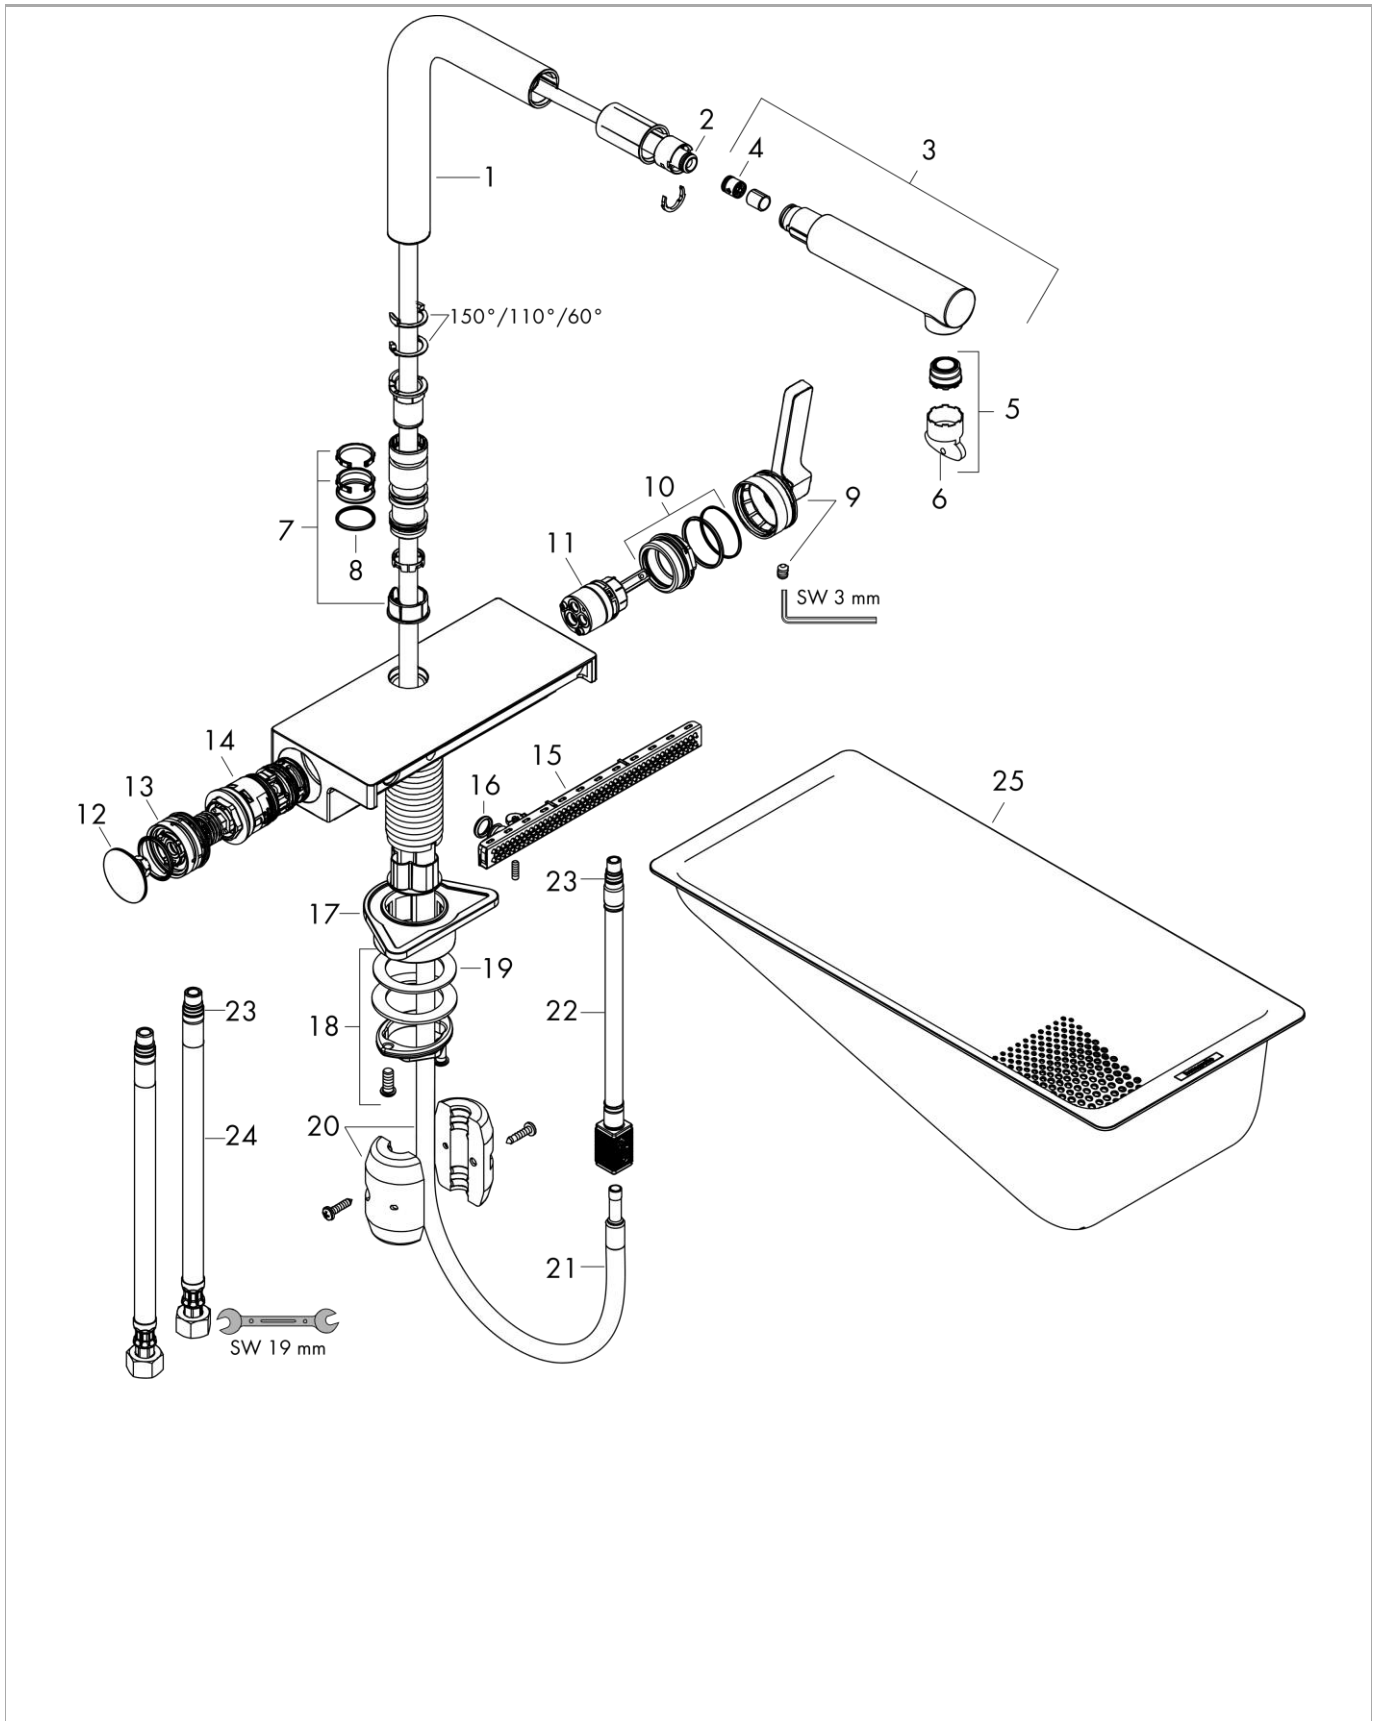

**Aquno Select M81**

**Кухонный смеситель однорычажный, 250, с вытяжным душем, 2jet**  
Хромированный Артикулный номер: **73836000**

**Покомпонентное изображение**

Год выпуска: >12/19

**Aquno Select M81**

**Кухонный смеситель однорычажный, 250, с вытяжным душем, 2jet**  
 \u041F\u043E\u0432\u0435\u0440\u0445\u043E\u0440\u043E\u0432\u0430\u043D\u043D\u044B\u0439 \u0410\u0440\u0442\u0438\u043A\u044E\u043B\u044C\u043D\u044B\u0439 \u041D\u043E\u043C\u0435\u0440: **73836000**

**Aquno Select M81**

**Кухонный смеситель однорычажный, 250, с вытяжным душем, 2jet**  
Хромированный Артикулный номер: **73836000**