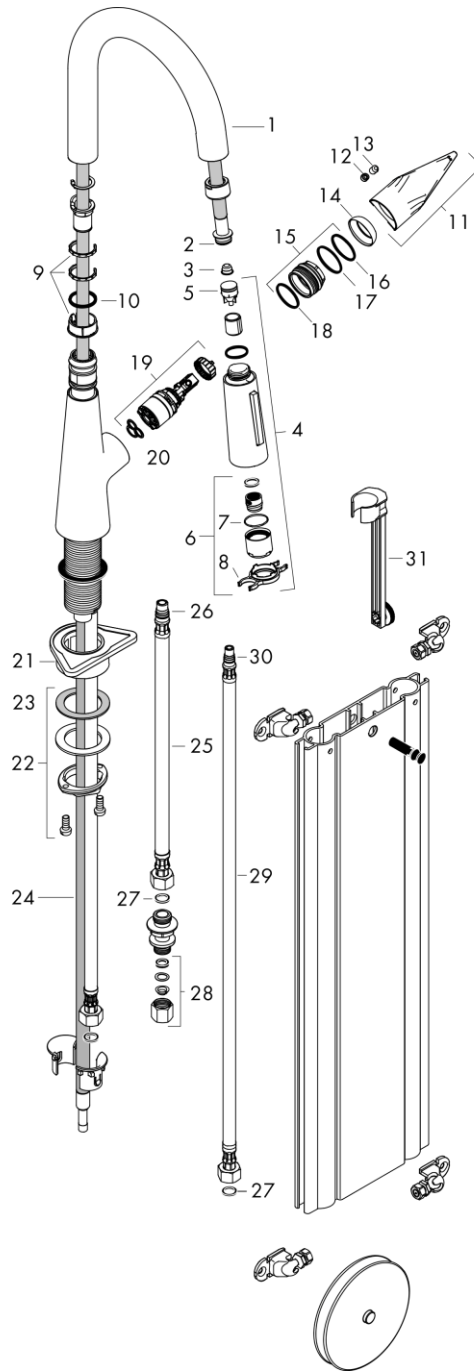

Продукт

Технология

Чертеж

График расхода воды

Talis M51

Кухонный смеситель однорычажный, 160, с вытяжным душем, 2jet

Отделка из нержавеющей стали Артикулный номер: **73850800**

Talis M51**Кухонный смеситель однорычажный, 160, с вытяжным душем, 2jet****Отделка из нержавеющей стали** Артикульный номер: **73850800****Покомпонентное изображение**Год выпуска: **>04/19**

Talis M51

Кухонный смеситель однорычажный, 160, с вытяжным душем, 2jet

Отделка из нержавеющей стали Артикулный номер: **73850800**

Talis M51

Кухонный смеситель однорычажный, 160, с вытяжным душем, 2jet

Отделка из нержавеющей стали Артикулный номер: 73850800

Год выпуска: >04/19

Позиция	Описание	Артикулный номер	PC	PU
1	spout cpl.	93159800	-	1
2	O-ring 11x2	98127000	-	1
3	filter	97735000	-	1
4	handspray	92732800	-	1
5	non return valve	96737000	-	1
6	aerator laminar M22x1 (15 l/min)	95909000	-	1
7	O-ring 20x1	98140000	-	1
8	service tool	95910000	-	1
9	set of lever collars	98365000	-	1
10	O-ring 21x2,5	98211000	-	1
11	handle	93148800	-	1
12	screw cover	95704000	-	1
13	hollow set screw M6x10 DIN 916	96029000	-	1
14	flange	95493800	-	1
15	nut	98864000	-	1
16	O-ring 23x2	98398000	-	1
17	O-ring 27x1,5	92527000	-	1
18	O-ring 25x1,5	98146000	-	1
19	cartridge, assy	97685000	-	1
20	seal	98865000	-	1
21	support	97523000	-	1
22	fixing set (Ø 34)	95049000	-	1
23	lever collar	97548000	-	1
24	hose	93191000	-	1
25	connection hose 450 mm M10x1 G3/8	96507000	-	1
26	O-ring 8x1,75	97827000	-	1
27	sealing set	95581000	-	1
28	squeezing connection	96099000	-	1
29	connection hose 900 mm M8x0,75 G3/8	96316000	-	1
30	O-ring 7x1,5	98422000	-	1
31	extension set	43333000	-	1

Talis M51**Кухонный смеситель однорычажный, 160, с вытяжным душем, 2jet****Отделка из нержавеющей стали** Артикульный номер: **73850800**