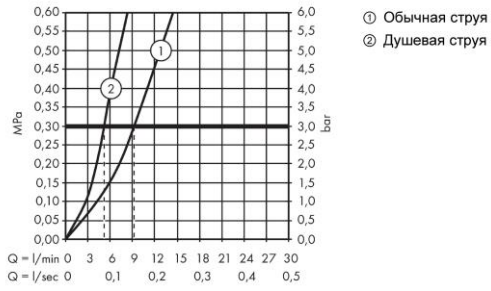

Продукт

Технология

Чертеж

График расхода воды

Talis M51

Кухонный смеситель однорычажный, 160, с вытяжным душем, 2jet

Отделка из нержавеющей стали Артикулный номер: **73850800**

Talis M51**Кухонный смеситель однорычажный, 160, с вытяжным душем, 2jet****Отделка из нержавеющей стали** Артикульный номер: **73850800****Покомпонентное изображение**Год выпуска: **>04/19**