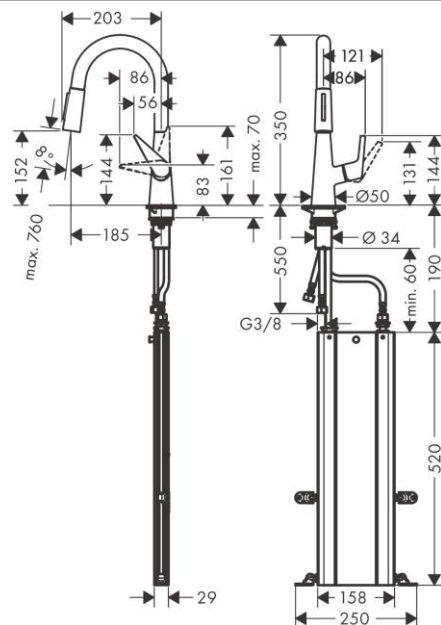

Продукт

Технология

Чертеж

График расхода воды

Talis M51

Кухонный смеситель однорычажный, 160, с вытяжным душем, 2jet

Отделка из нержавеющей стали Артикулный номер: **73850800**

Talis M51**Кухонный смеситель однорычажный, 160, с вытяжным душем, 2jet****Отделка из нержавеющей стали** Артикульный номер: **73850800****Покомпонентное изображение**Год выпуска: **>04/19**

Talis M51

Кухонный смеситель однорычажный, 160, с вытяжным душем, 2jet

Отделка из нержавеющей стали Артикулный номер: **73850800**

Talis M51

Кухонный смеситель однорычажный, 160, с вытяжным душем, 2jet

Отделка из нержавеющей стали Артикулный номер: 73850800

Год выпуска: >04/19

Позиция	Описание	Артикулный номер	PC	PU
1	spout cpl.	93159800	-	1
2	O-ring 11x2	98127000	-	1
3	filter	97735000	-	1
4	handspray	92732800	-	1
5	non return valve	96737000	-	1
6	aerator laminar M22x1 (15 l/min)	95909000	-	1
7	O-ring 20x1	98140000	-	1
8	service tool	95910000	-	1
9	set of lever collars	98365000	-	1
10	O-ring 21x2,5	98211000	-	1
11	handle	93148800	-	1
12	screw cover	95704000	-	1
13	hollow set screw M6x10 DIN 916	96029000	-	1
14	flange	95493800	-	1
15	nut	98864000	-	1
16	O-ring 23x2	98398000	-	1
17	O-ring 27x1,5	92527000	-	1
18	O-ring 25x1,5	98146000	-	1
19	cartridge, assy	97685000	-	1
20	seal	98865000	-	1
21	support	97523000	-	1
22	fixing set (Ø 34)	95049000	-	1
23	lever collar	97548000	-	1
24	hose	93191000	-	1
25	connection hose 450 mm M10x1 G3/8	96507000	-	1
26	O-ring 8x1,75	97827000	-	1
27	sealing set	95581000	-	1
28	squeezing connection	96099000	-	1
29	connection hose 900 mm M8x0,75 G3/8	96316000	-	1
30	O-ring 7x1,5	98422000	-	1
31	extension set	43333000	-	1

Talis M51**Кухонный смеситель однорычажный, 160, с вытяжным душем, 2jet****Отделка из нержавеющей стали** Артикульный номер: **73850800**