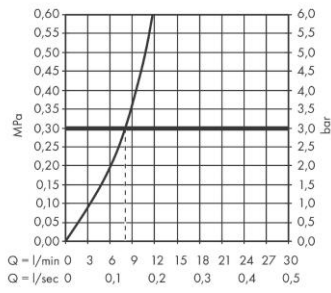

Технология

Продукт

Чертеж

График расхода воды

Talis Select M51

Кухонный смеситель однорычажный, 300, с вытяжным изливом, 1jet, sBox

Хромированный Артикулный номер: **73853000**

Talis Select M51**Кухонный смеситель однорычажный, 300, с вытяжным изливом, 1jet, sBox**