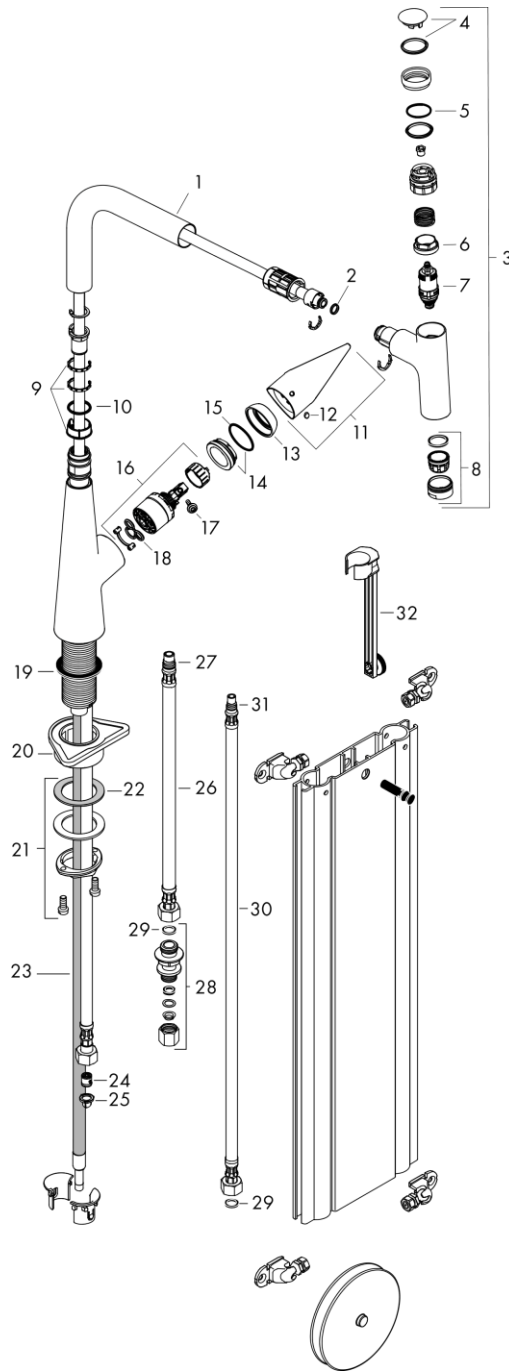

Talis Select M51

Кухонный смеситель однорычажный, 300, с вытяжным изливом, 1jet, sBox

\u041F\u043E\u0432\u0435\u0440\u0435\u043D\u0438\u044F \u0430\u0440\u0442\u0438\u043A\u044E\u043B\u044C\u043D\u044B\u0435 \u0430\u0440\u0442\u0438\u043A\u044E\u043B\u044C\u043D\u044B\u0435:

Хромированный Артикул номер: **73853000**