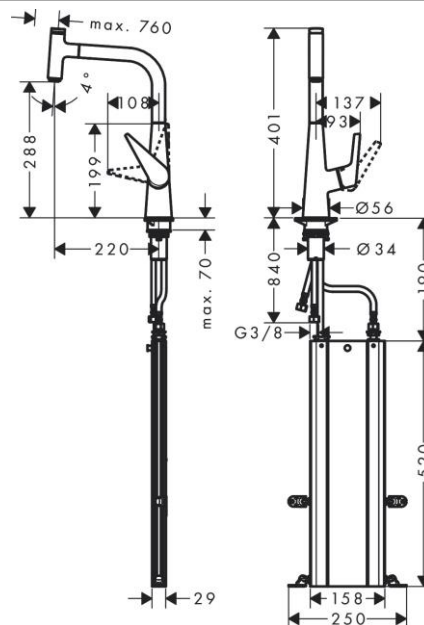

Технология

Продукт

Чертеж

График расхода воды

Talis Select M51

Кухонный смеситель однорычажный, 300, с вытяжным изливом, 1jet, sBox

Хромированный Артикулный номер: **73853000**

Talis Select M51**Кухонный смеситель однорычажный, 300, с вытяжным изливом, 1jet, sBox**