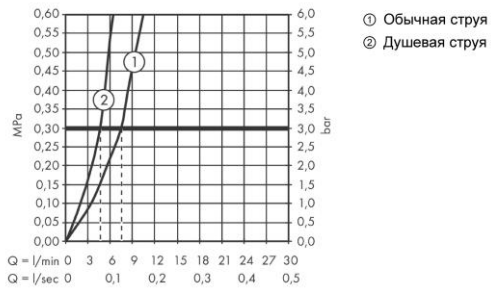

Talis Select M51

Кухонный смеситель однорычажный, 220, с вытяжным душем, 2jet, sBox

\u041F\u0435\u0432\u0435\u0440\u0445\u0440\u043E\u043C\u0438\u0440\u043E\u0432\u0430\u043D\u043D\u044B\u0439

Хромированный Артикульный номер: **73868000**