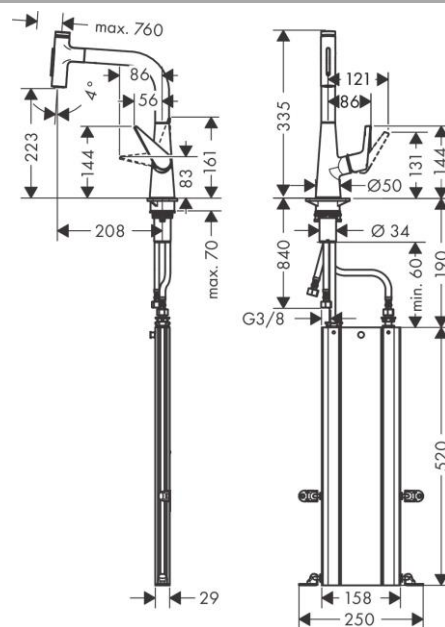

Описание

- Характеристики** состоит из: однорычажный
- кухонный смеситель, sBox
- ComfortZone 220 диапазон поворота регулировка на 2 уровня, на
- 110° или 150° ламинарная струя, душевая струя
- блокируемая душевая струя, струя возвращается при нажатии на переключатель струи и струя возвращается автоматически при закрытии рукоятки кнопка Select для
- комфортного включения/ выключения воды магнитная система крепления душа MagFit
- максимальный объем расхода воды при 3 барах: 8 л/мин
- Керамический картридж соединения G 3/8
- регулируемое ограничение температуры
- встроенный клапан обратного тока воды
- подходит для проточных водонагревателей
- короб sBox для тихого, плавного, безопасного перемещения шланга в кухонном шкафу, под столешницей длина расширения До 76 см

Продукт

Технология

Чертеж

График расхода воды

Talis Select M51

Кухонный смеситель однорычажный, 220, с вытяжным душем, 2jet, sBox

\u041F\u0435\u0432\u0435\u0440\u0445\u0440\u043E\u043C\u0438\u0440\u043E\u0432\u0430\u043D\u043D\u044B\u0439