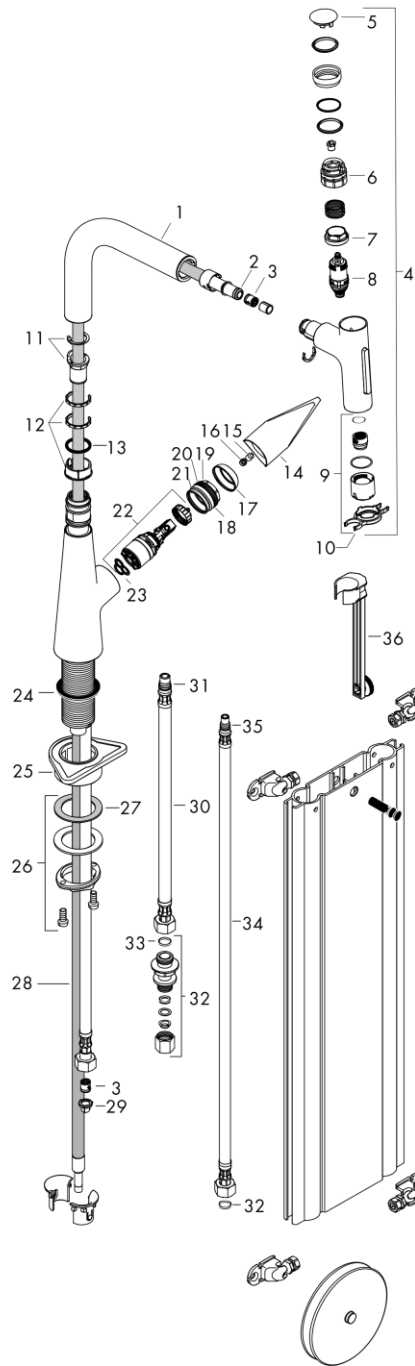

Talis Select M51

Кухонный смеситель однорычажный, 220, с вытяжным душем, 2jet, sBox

\u041F\u043E\u0432\u0435\u0440\u043D\u044B\u0439 \u0410\u0440\u0442\u0438\u043A\u044E\u043B\u044C\u043D\u044B\u0439 \u041D\u043E\u043C\u0435\u0440: **73868000**

Хромированный Артикул: **73868000**