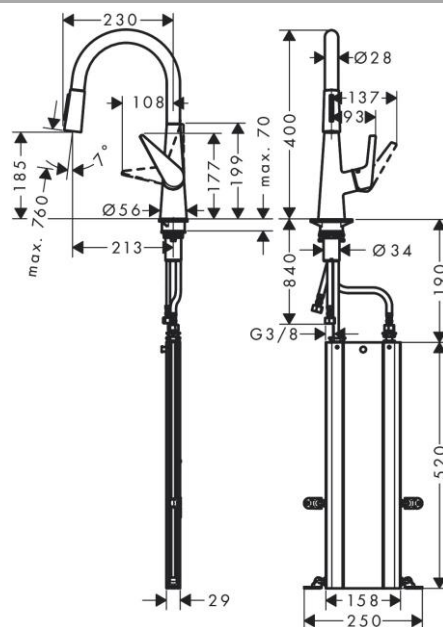

Продукт

Технология

Чертеж

График расхода воды

Talis M51

Кухонный смеситель однорычажный, 200, Eco, с вытяжным душем, 2jet, sBox
 \u041F\u043E\u0432\u0435\u0440\u0444\u043E\u0440\u0445\u043E\u0441\u0442\u0430\u044C\u043A\u044B\u0445
Хромированный Артикульный номер: **73876000**

Хромированный Артикульный номер: **73876000**

Год выпуска: >04/20

Позиция	Описание	Артикульный номер	PC	PU
1	spout cpl.	92731000	-	1
2	O-ring 11x2	98127000	-	1
3	filter	97735000	-	1
4	handspray	92732000	-	1
5	flow limiter / non return valve	95376000	-	1
6	aerator laminar M22x1 (15 l/min)	95909000	-	1
7	O-ring 20x1	98140000	-	1
8	service tool	95910000	-	1
9	set of lever collars	98365000	-	1
10	O-ring 21x2,5	98211000	-	1
11	handle	92581000	-	1
12	screw cover	96338000	-	1
13	flange	95498000	-	1
14	nut	97209000	-	1
15	O-Ring 32x2	98193000	-	1
16	cartridge, assy	92730000	-	1
17	locking screw for handle	95140000	-	1
18	seal	95008000	-	1
19	seal	92582000	-	1
20	support	97523000	-	1
21	fixing set (Ø 34)	95049000	-	1
22	lever collar	97548000	-	1
23	hose	93191000	-	1
24	connection hose 450 mm M10x1 G3/8	96507000	-	1
25	O-ring 8x1,75	97827000	-	1
26	sealing set	95581000	-	1
27	squeezing connection	96099000	-	1
28	connection hose 900 mm M8x0,75 G3/8	96316000	-	1
29	O-ring 7x1,5	98422000	-	1
30	extension set	43333000	-	1

Хромированный Артикульный номер: **73876000**