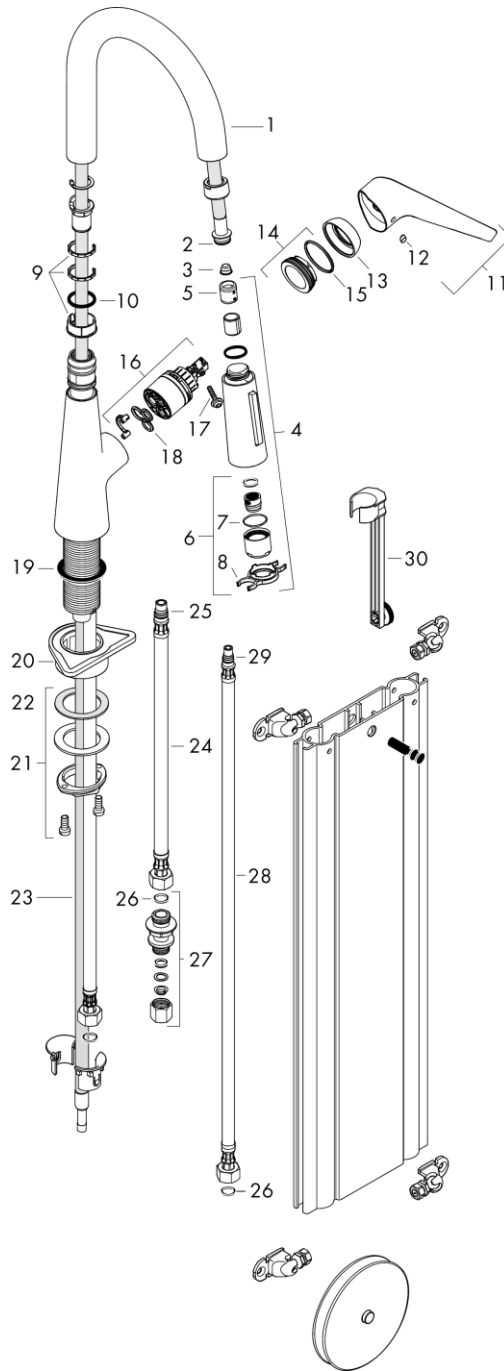

Talis M51

Кухонный смеситель однорычажный, 200, Eco, с вытяжным душем, 2jet, sBox

\u041F\u043E\u0432\u0435\u0440\u0448\u0435\u043D\u0438\u044E \u0430\u0440\u0442\u0438\u043A\u044E\u043B\u044C\u043D\u044B\u0439 \u0430\u0440\u0442\u0438\u043A\u044E\u043B\u044C\u043D\u044B\u0439 \u0430\u0440\u0442\u0438\u043A\u044E\u043B\u044C\u043D\u044B\u0439

Хромированный Артикулный номер: **73876000**