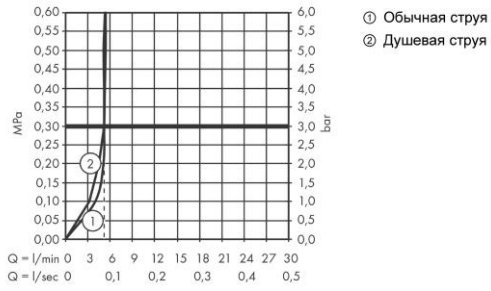

Продукт

Технология

Чертеж

График расхода воды

Talis M51

Кухонный смеситель однорычажный, 200, Eco, с вытяжным душем, 2jet, sBox
 \u041F\u043E\u0432\u0435\u0440\u0444\u043E\u0440\u0445\u043E\u0441\u0442\u0430\u044C\u043A\u044B\u0445
Хромированный Артикульный номер: **73876000**