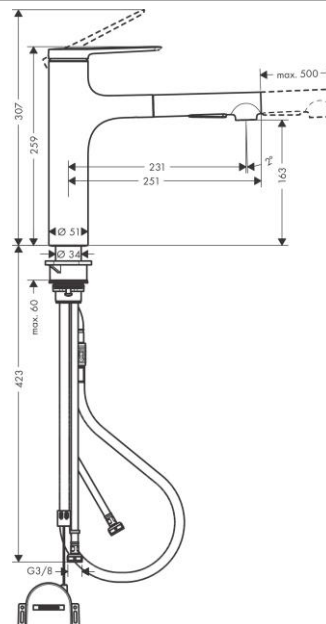

## Zesis M33

Кухонный смеситель однорычажный, 160 с вытяжным душем, 2jet, sBox lite  
Отделка из нержавеющей стали Артикулный номер: 74804800

### Описание

- **характеристики ComfortZone 160** диапазон поворота 150° ламинарная струя, душевая струя
- блокируемая душевая струя, струя возвращается при нажатии на переключатель струи и струя возвращается автоматически при закрытии рукоятки магнитная система крепления
- душа MagFit душевой шланг Quick-Connect
- максимальный объем расхода воды при 3 барах: 8,2 л/мин
- Керамический картридж соединения G 3/8
- регулируемое ограничение температуры
- встроенный клапан обратного тока воды
- подходит для проточных водонагревателей
- механизм sBox lite для плавного и безопасного перемещения шланга в шкафу
- длина расширения До 50 см

### Технология