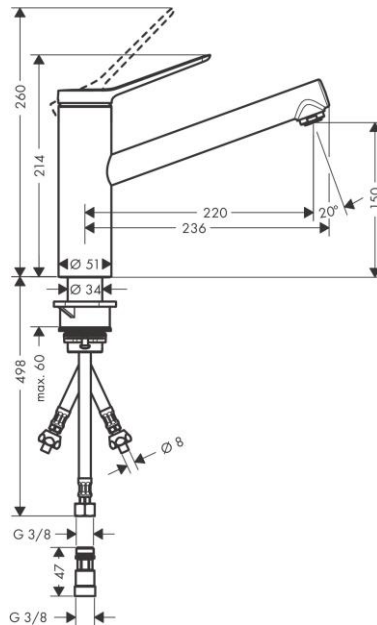

Zesis M33

Кухонный смеситель однорычажный, 150 LowPressure/ для водонагревателей открытого типа, 1jet

\\u041F\\u043E\\u0432\\u0435\\u0440\\u0445\\u043D\\u043E\\u0441\\u0442\\u0442\\u044C:

Хромированный Артикульный номер: **74806000**

Описание

- **характеристики** для водонагревателей с вентиляцией (без давления) ComfortZone 150
- диапазон поворота регулируется в 3 этапа
- 60°, 110° или 360° ламинарная струя максимальный
- объем расхода воды при 3 барах: 4 л/мин
- Керамический картридж соединения G 3/8
- регулируемое ограничение температуры не подходит для проточных водонагревателей

Технология

Награды за дизайн

Продукт

Чертеж

График расхода воды