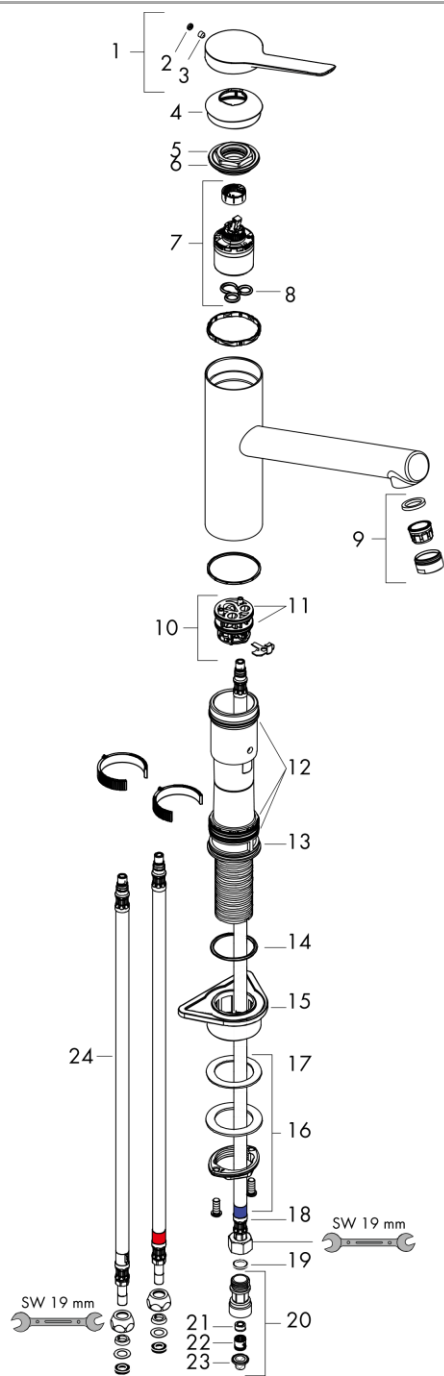

Zesis M33

Кухонный смеситель однорычажный, 150 LowPressure/ для водонагревателей открытого типа, 1jet

Хромированный Артикульный номер: **74806000**

Перечень запасных частей

Год выпуска: >01/23

Позиция	Описание	Артикульный номер	PC	PU
1	handle	94390000	-	1
2	screw cover	93735610	-	1
3	hollow set screw M5x5	98446000	-	1
4	flange	94388000	-	1
5	nut	94389000	-	1
6	O-ring 41x2	98212000	-	1
7	cartridge, assy	93895000	-	1
8	seal	95008000	-	1
9	spray former	94033000	-	1
10	adapter for cartridge	98750000	-	1
11	O-Ring 30x2	98186000	-	1
12	sealing set	98702000	-	1
13	O-Ring 36x2,5	98190000	-	1
14	support	97523000	-	1
15	fixing set (Ø 34)	95049000	-	1
16	lever collar	97548000	-	1
17	connection hose 900 mm M8x0,75 G3/8	96316000	-	1
18	O-ring 7x1,5	98422000	-	1
19	sealing set	95581000	-	1
20	back flow preventor cartridge	95051000	-	1
21	flow limiter / non return valve	95363000	-	1
22	non return valve DW 10	96456000	-	1
23	filter packing	95291000	-	1
24	connection hose 900 mm M8x0,75 8 mm	95693000	-	1