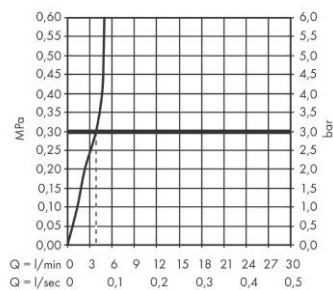

Технология

Награды за дизайн

Продукт

Чертеж

График расхода воды

Zesis M33

Кухонный смеситель однорычажный, 150 LowPressure/ для водонагревателей открытого типа, 1jet

\u041F\u043E\u0432\u0435\u0440\u043D\u044E\u0435\u0440\u043E\u0442\u043E\u0440\u043E\u0432\u0438\u0442\u0435\u043B\u044C \u043E\u0442\u043A\u0440\u044B\u0442\u043E\u0433\u043E \u0442\u0438\u043F\u0430, 1jet