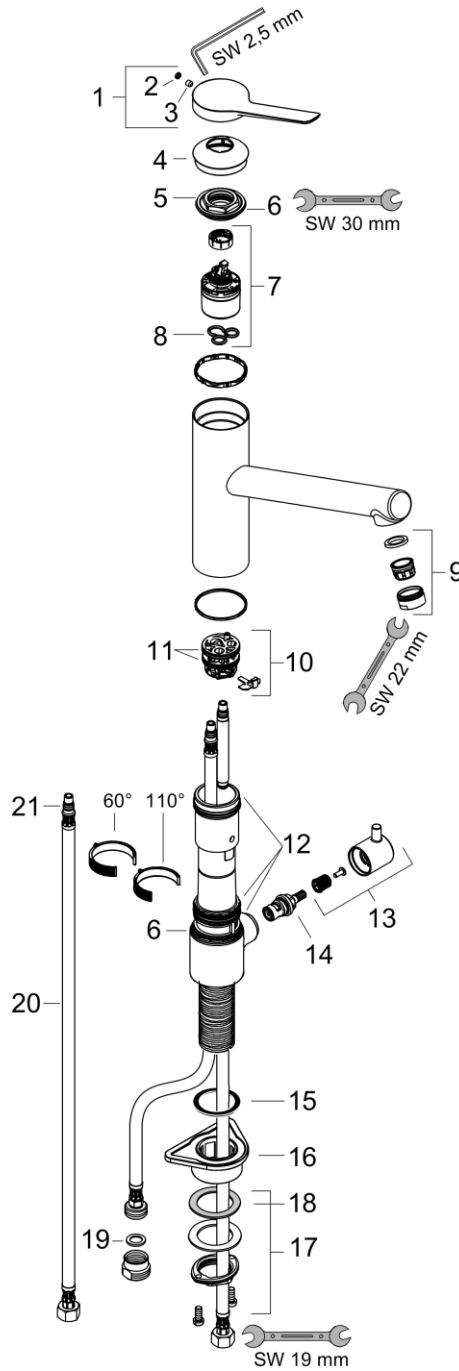

**Zesis M33**

Кухонный смеситель однорычажный, 200 с запорным вентилем, CoolStart, 1jet

\u041F\u043E\u0432\u0435\u0440\u0435\u043D\u0438\u044F \u0430\u0440\u0442\u0438\u043A\u044E\u043B\u044C\u043D\u044B\u0439 \u0430\u0440\u0442\u0438\u043A\u044E\u043B\u044C\u043D\u044B\u0439 \u0430\u0440\u0442\u0438\u043A\u044E\u043B\u044C\u043D\u044B\u0439

Хромированный Артикулный номер: **74807000**

**Zesis M33****Кухонный смеситель однорычажный, 200 с запорным вентилем, CoolStart, 1jet**

\u041F\u043E\u0432\u0435\u0440\u043D\u044B\u0445 \u0432\u0435\u043D\u0442\u0438\u043B\u044C \u0438 \u043E\u0434\u043D\u0440\u044B\u0447\u0430\u0439\u043D\u044B\u0439 \u043A\u0443\u043A\u043E\u043D\u043D\u044B\u0439 \u0441\u043C\u0435\u0441\u0438\u0442\u0435\u043B\u044C \u0441 \u0437\u0430\u043F\u043E\u0440\u043D\u044B\u043C \u0432\u0435\u043D\u0442\u0438\u043B\u0435\u043C, \u043A\u043E\u043E\u043B \u0438 \u043E\u0434\u043D\u043E\u0440\u044B\u0447\u0430\u0439\u043D\u044B\u0439 \u0434\u0435\u0442\u0430\u0439\u0435\u0440.

**Хромированный**    Артикульный номер: **74807000**