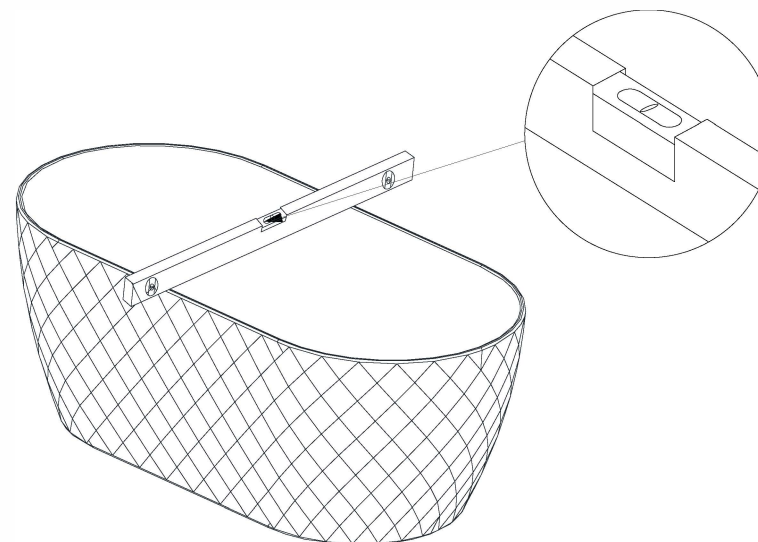

Благодарим Вас за выбор продукции Black & White. Надеемся, что Вы по достоинству оцените качество нашей продукции. Перед установкой и использованием продукции, пожалуйста, внимательно ознакомьтесь с данной инструкцией.

ВАЖНО!

Перед установкой внимательно проверьте комплектацию выбранной Вами продукции, а также отсутствие повреждений при транспортировке. Претензии по недокомплектации и по повреждениям после установки изделия не принимаются. Во избежании травматизма при сборке и использовании изделия, внимательно прочитайте данное руководство. Несоблюдение инструкции может повлечь неправильную сборку изделия и снятие изделия с гарантии.

7

Рекомендации по эксплуатации.

После каждого использования необходимо осуществлять очистку акриловой ванны. Для предотвращения образования известкового налета, используйте резиновый скребок, либо мягкую ткань, замшу, но при этом не следует вытирать изделие насухо. Остатки шампуня и средств для душа могут привести к загрязнению изделия, смойте их водой после использования.

* Не допускайте образования известкового налета при использовании изделия с жесткой водой.

* Избегайте использования активных моющих средств. Допустимые моющие средства должны соответствовать диапазону по шкале кислотности 4-8(pH)

* Категорически воздержитесь от использования абразивных моющих средств.