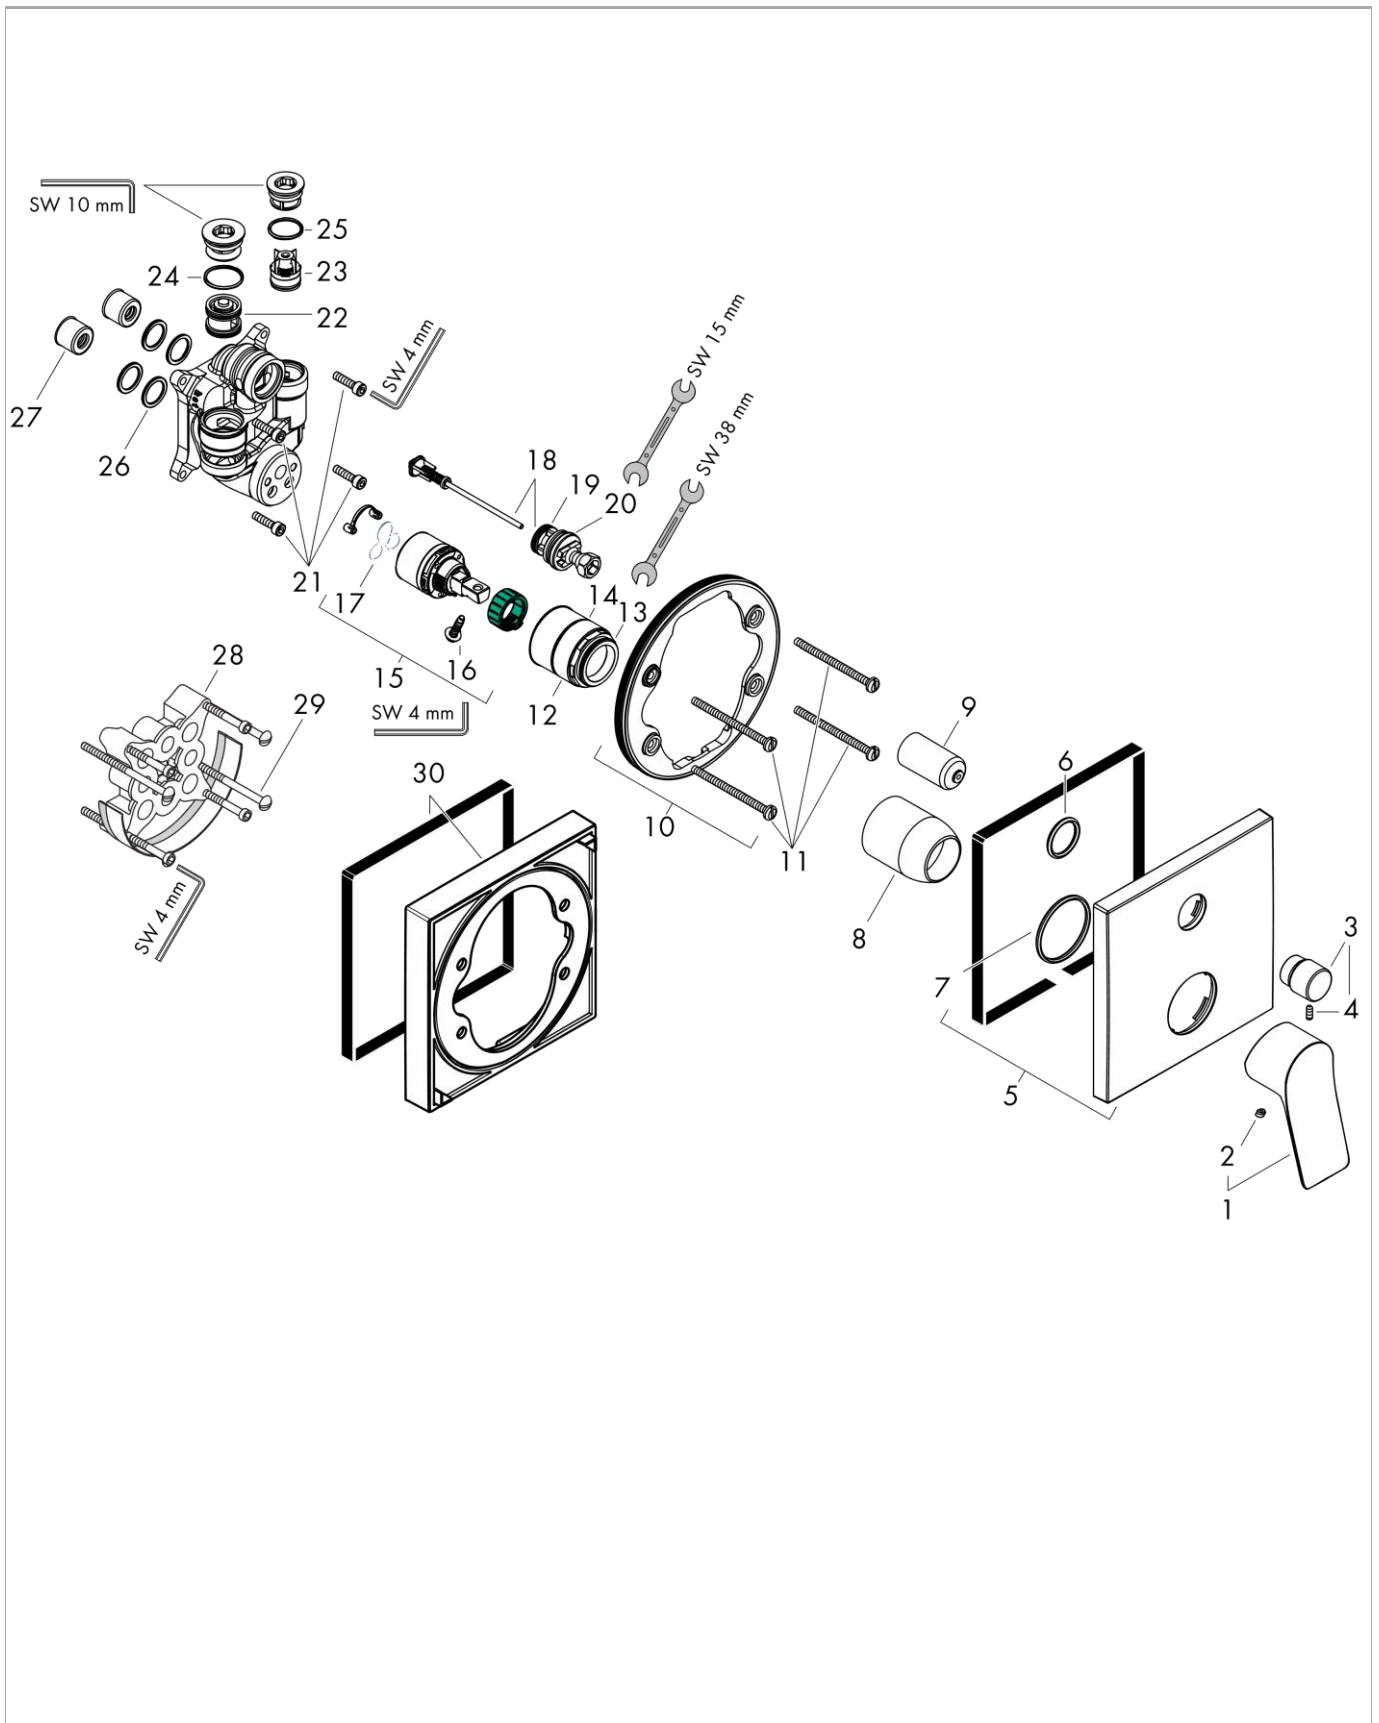

Vivenis

Смеситель для ванны, однорычажный, скрытого монтажа, со встроенной защитной комбинацией EN1717

\u041F\u043E\u0432\u0435\u0440\u0445\u0438\u0442\u0435\u043D\u043D\u044B\u0439 \u0410\u0440\u0442\u0438\u043A\u0443\u043B\u044C\u043D\u044B\u0439 \u041D\u043E\u043C\u0435\u0440: **75416000**

Хромированный Артикул: **75416000**