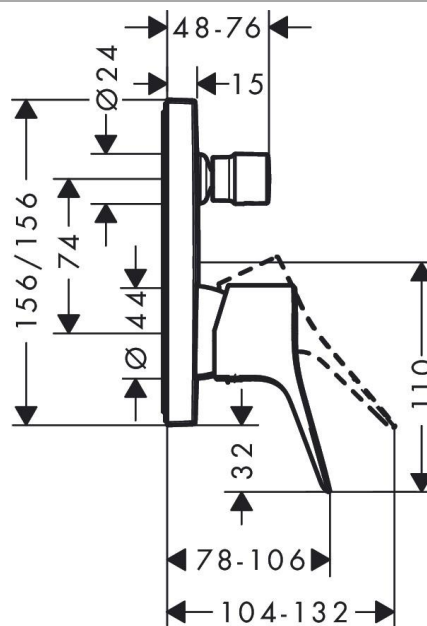

Чертеж

Vivenis

Смеситель для ванны, однорычажный, скрытого монтажа, со встроенной защитной комбинацией EN1717

\u041F\u043E\u0432\u0435\u0440\u043D\u044B\u0439 \u0410\u0440\u0442\u0438\u043A\u044E\u043B\u044C\u043D\u044B\u0439 \u041D\u043E\u043C\u0435\u0440: 75416000

Хромированный Артикульный номер: **75416000**

График расхода воды