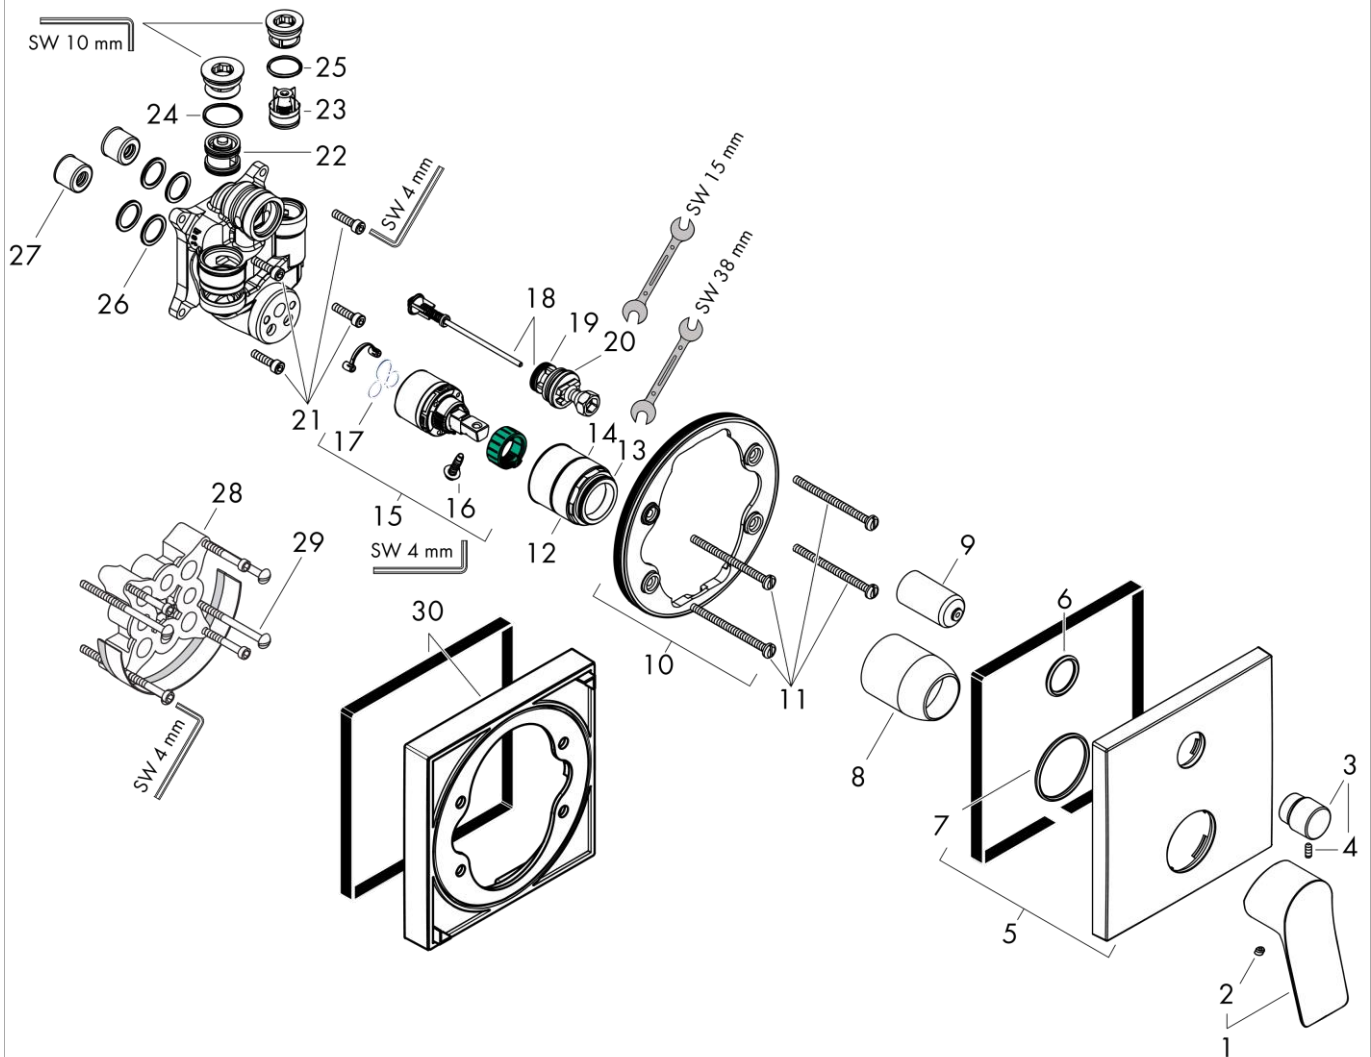

- ① Отвод душа
- ② Отвод ванны

Vivenis

Смеситель для ванны, однорычажный, скрытого монтажа, со встроенной защитной комбинацией EN1717

\u041F\u043E\u0432\u0435\u0440\u0445\u0438\u0442\u0435\u043D\u043D\u044B\u0439 \u0432\u043E\u0434\u043E\u0432\u043E\u0434\u0438\u0442\u0435\u043B\u044C: **Матовый белый** Артикульный номер: **75416700**

Перечень запасных частей

Год выпуска: >06/21

Позиция	Описание	Артикульный номер	PC	PU
1	handle	94297700	-	1
2	screw cover	96338000	-	1
3	diverter knob	98795700	-	1
4	hollow set screw M4x10	97667000	-	1
5	escutcheon 155 / 155 mm	94302700	-	1
6	O-ring 23x3	98142000	-	1
7	O-ring 43x3	98418000	-	1
8	sleeve	98790700	-	1
9	sleeve	98794700	-	1
10	holder for escutcheon	98793000	-	1
11	set of fixing screws	96454000	-	1
12	nut	98796000	-	1
13	O-ring 30x1,5	98433000	-	1
14	O-ring 39x1,5	98400000	-	1
15	cartridge, assy	92730000	-	1
16	locking screw for handle	95140000	-	1
17	seal	95008000	-	1
18	selector assy	95014000	-	1
19	O-ring 16x2,3	98207000	-	1
20	O-ring 20x2,5	92602000	-	1
21	set of screws	96525000	-	1
22	vacuum breaker	96753000	-	1
23	non return valve	96655000	-	1
24	O-Ring 22x2	98185000	-	1
25	O-ring 19x2	98426000	-	1
26	O-ring 16x2	98133000	-	1
27	noise reduction	94073000	-	1
28	extension 25 mm	13595000	-	1
29	set of fixing screws	97747000	-	1
30	extension 22 mm	13593700	-	1