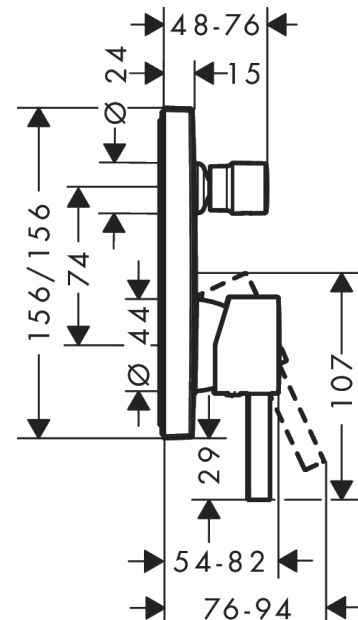

Finoris

Смеситель для ванны, однорычажный, скрытого монтажа, со встроенной защитной комбинацией EN1717

Универсальный артикульный номер: **76416670**

**Описание****Характеристики**

- 2 функции
- максимальный объем расхода воды при 3 барах: 25 л/мин
- объем расхода воды для излива при 3 барах: 25 л/мин
- объем расхода воды ручного душа при 3 барах: 24,5 л/мин
- Керамический картридж
- регулируемое ограничение температуры
- переключатель с автоматической переустановкой
- обратный клапан
- с шумопоглотителем
- с интегрированным безопасным сочетанием EN 1717
- тип соединения: основной комплект
- настенный монтаж
- мин. рабочее давление 1 бар
- макс. напор воды: 10 бар

Награды за дизайн

reddot winner 2021

**Продукт****Чертеж**

Finoris

Смеситель для ванны, однорычажный, скрытого монтажа, со встроенной защитной комбинацией EN1717

Матовый черный Артикул: **76416670**

**График расхода воды**

Год выпуска: >06/21

Позиция	Описание	Артикульный номер	PC	PU
1	handle	94298670	-	1
2	screw cover	96338000	-	1
3	diverter knob	98795670	-	1
4	hollow set screw M4x10	97667000	-	1
5	escutcheon 155 / 155 mm	94302670	-	1
6	O-ring 43x3	98418000	-	1
7	O-ring 23x3	98142000	-	1
8	sleeve	98790670	-	1
9	sleeve	98794670	-	1
10	holder for escutcheon	98793000	-	1
11	set of fixing screws	96454000	-	1
12	nut	98796000	-	1
13	O-ring 30x1,5	98433000	-	1
14	O-ring 39x1,5	98400000	-	1
15	cartridge, assy	92730000	-	1
16	locking screw for handle	95140000	-	1
17	seal	95008000	-	1
18	selector assy	95014000	-	1
19	O-ring 16x2,3	98207000	-	1
20	O-ring 20x2,5	92602000	-	1
21	set of screws	96525000	-	1
22	vacuum breaker	96753000	-	1
23	non return valve	96655000	-	1
24	O-Ring 22x2	98185000	-	1
25	O-ring 19x2	98426000	-	1
26	O-ring 16x2	98133000	-	1
27	noise reduction	94073000	-	1
28	extension 25 mm	13595000	-	1
29	set of fixing screws	97747000	-	1
30	extension 22 mm	13593670	-	1
a	concealed item	01800180	-	1