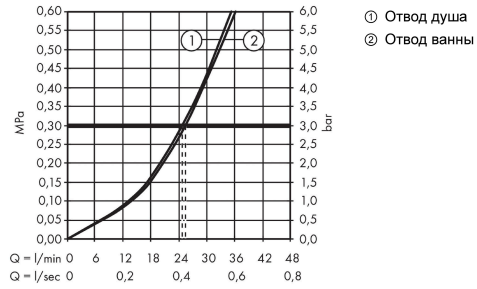

Награды за дизайн

reddot winner 2021

**Продукт****Чертеж**

Finoris

Смеситель для ванны, однорычажный, скрытого монтажа, со встроенной защитной комбинацией EN1717

Матовый черный Артикул: **76416670**

**График расхода воды**