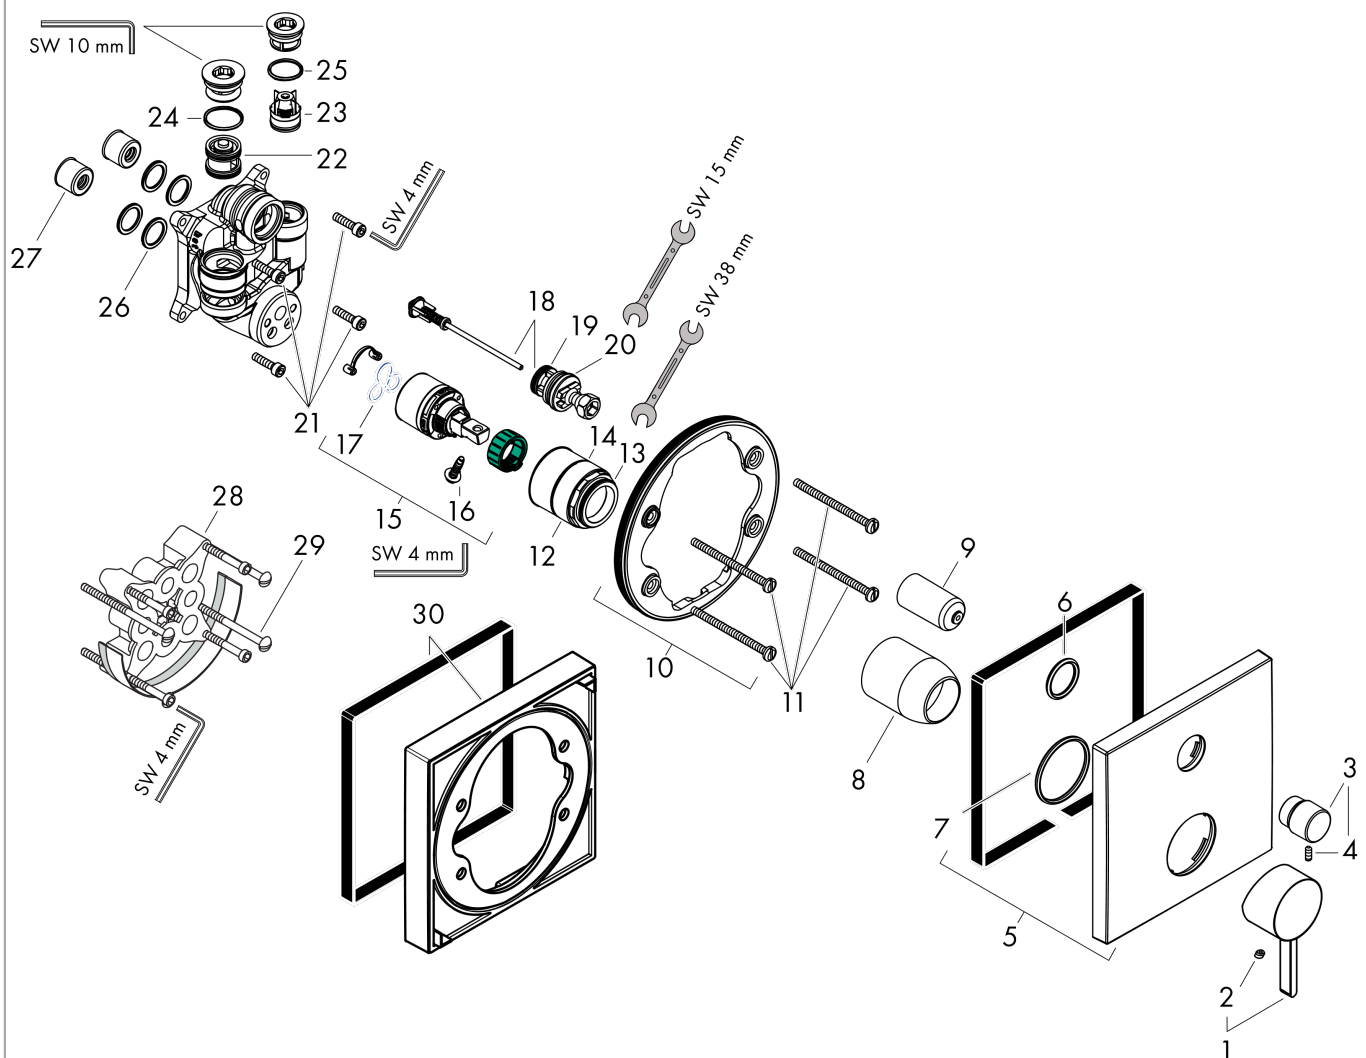

Finoris

Смеситель для ванны, однорычажный, скрытого монтажа, со встроенной защитной комбинацией EN1717

У041F\У043E\У0432\У0435\У0440\У0445\У043D\У043E\У0441\У0442\У044C: **Матовый черный** Артикульный номер: **76416670**

Покомпонентное изображение

Год выпуска: >06/21

Finoris

Смеситель для ванны, однорычажный, скрытого монтажа, со встроенной защитной комбинацией EN1717

Универсальный артикульный номер: **76416670**

**Перечень запасных частей**

Год выпуска: >06/21

Позиция	Описание	Артикульный номер	PC	PU
1	handle	94298670	-	1
2	screw cover	96338000	-	1
3	diverter knob	98795670	-	1
4	hollow set screw M4x10	97667000	-	1
5	escutcheon 155 / 155 mm	94302670	-	1
6	O-ring 43x3	98418000	-	1
7	O-ring 23x3	98142000	-	1
8	sleeve	98790670	-	1
9	sleeve	98794670	-	1
10	holder for escutcheon	98793000	-	1
11	set of fixing screws	96454000	-	1
12	nut	98796000	-	1
13	O-ring 30x1,5	98433000	-	1
14	O-ring 39x1,5	98400000	-	1
15	cartridge, assy	92730000	-	1
16	locking screw for handle	95140000	-	1
17	seal	95008000	-	1
18	selector assy	95014000	-	1
19	O-ring 16x2,3	98207000	-	1
20	O-ring 20x2,5	92602000	-	1
21	set of screws	96525000	-	1
22	vacuum breaker	96753000	-	1
23	non return valve	96655000	-	1
24	O-Ring 22x2	98185000	-	1
25	O-ring 19x2	98426000	-	1
26	O-ring 16x2	98133000	-	1
27	noise reduction	94073000	-	1
28	extension 25 mm	13595000	-	1
29	set of fixing screws	97747000	-	1
30	extension 22 mm	13593670	-	1
a	concealed item	01800180	-	1