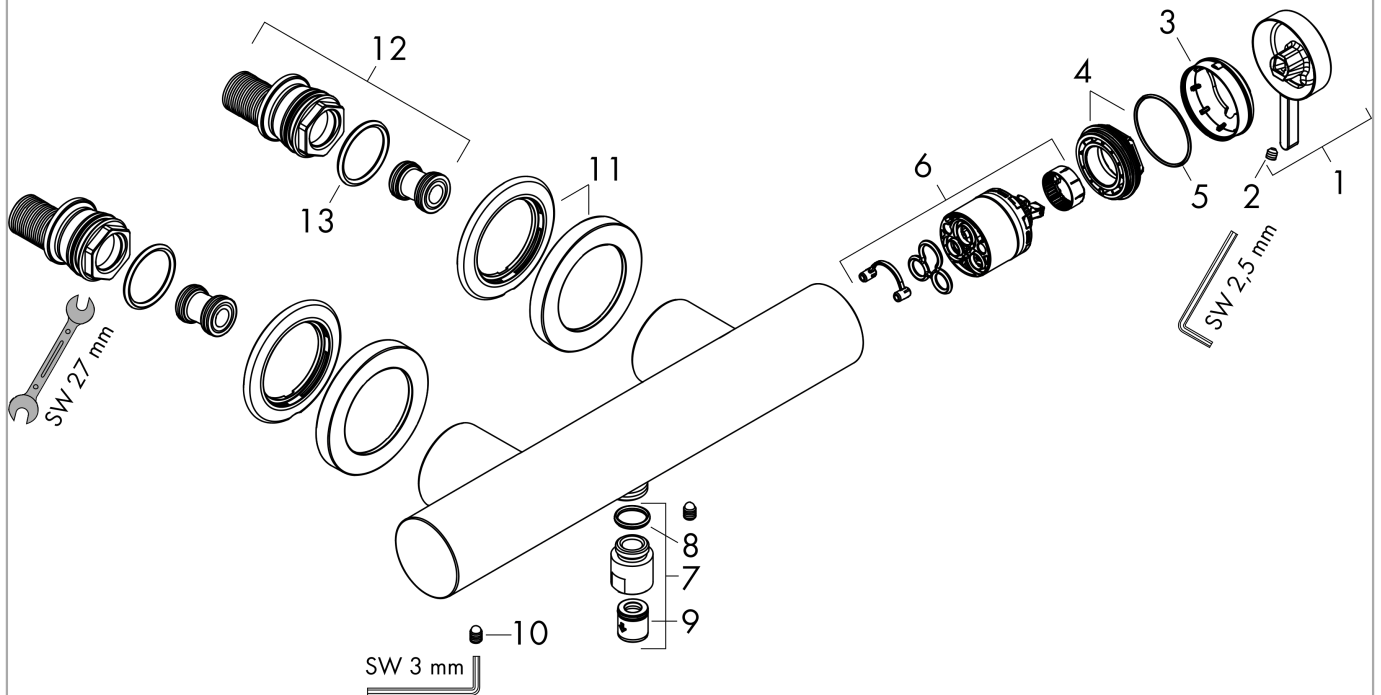

Finoris**Смеситель для душа, однорычажный, внешнего монтажа**

∕u041F∕u043E∕u0432∕u0435∕u0440∕u0445∕u043D∕u043E∕u0441∕u0442∕u044C: **Матовый
черный** Артикульный номер: **76620670**

**Описание****Характеристики**

Награды за дизайн

reddot winner 2021

Продукт**Чертеж**

Finoris

Смеситель для душа, однорычажный, внешнего монтажа

Матовый
черный Артикул: **76620670**

График расхода воды

Finoris

Смеситель для душа, однорычажный, внешнего монтажа

У041FУ043EУ0432У0435У0440У0445У043DУ043EУ0441У0442У044C: **Матовый черный** Артикульный номер: **76620670**

Покомпонентное изображение

Год выпуска: >06/21

**Перечень запасных частей**

Год выпуска: >06/21

Позиция	Описание	Артикульный номер	PC	PU
1	handle	94371670	-	1
2	hollow set screw M5x5	98446000	-	1
3	flange	94370670	-	1
4	nut	93995000	-	1
5	O-ring 35x1,5	92114000	-	1
6	cartridge, assy	93895000	-	1
7	connecting thread	95392000	-	1
8	O-ring 14x2	98129000	-	1
9	set of non return valves DW 15	94074000	-	1
10	screw	94366000	-	1
11	escutcheon Ø 70 mm	94365670	-	1
12	set of S-unions	95772000	-	1
13	O-ring 29x3	98371000	-	1