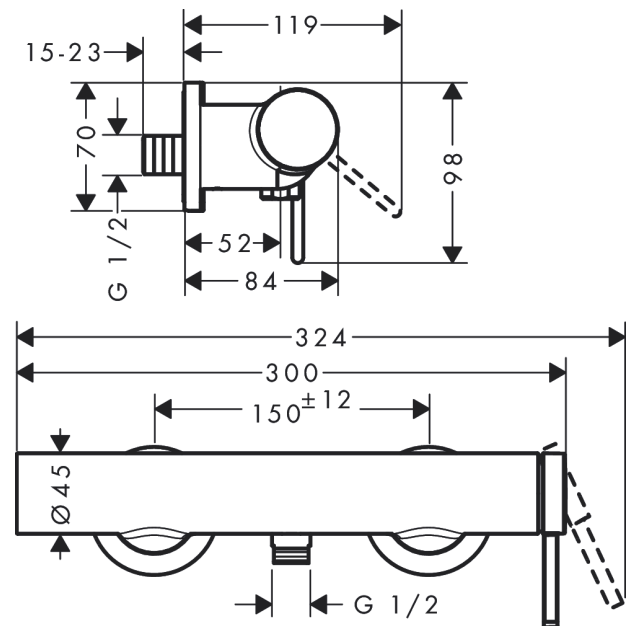

Finoris

Смеситель для душа, однорычажный, внешнего монтажа

∕u041F∕u043E∕u0432∕u0435∕u0440∕u0445∕u043D∕u043E∕u0441∕u0442∕u044C: **Матовый
черный** Артикульный номер: **76620670**

Описание

Характеристики

- 1 функция
- расстояние до центра: 150 мм ± 12 мм
- максимальный объем расхода воды при 3 барах: 12,1 л/мин
- объем расхода воды ручного душа при 3 барах: 12,1 л/мин
- Керамический картридж
- обратный клапан
- с шумопоглотителем
- подходит для проточных водонагревателей
- шланговое подсоединение DN15
- мин. напор воды: 1 бар
- макс. напор воды: 10 бар
- тип соединения: S-образные эксцентрики

Награды за дизайн

reddot winner 2021

Продукт

Чертеж