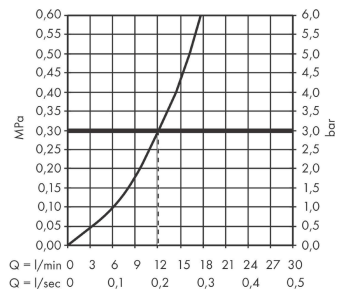

Награды за дизайн

reddot winner 2021

Продукт**Чертеж**

Finoris

Смеситель для душа, однорычажный, внешнего монтажа

Матовый
черный Артикул: **76620670**

График расхода воды

Finoris