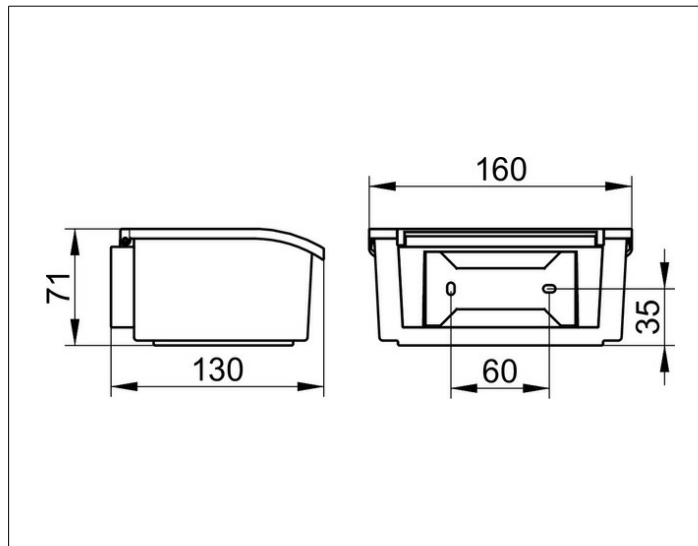

**Elegance**

11667013000 Контейнер для влажных салфеток

**ИЗДЕЛИЕ**

**ЧЕРТЕЖ**

**ОПИСАНИЕ ИЗДЕЛИЯ**

фарфоровый, белый

**ПОВЕРХНОСТЬ**

хром

**СПЕЦИФИКАЦИИ**

KEUCO ELEGANCE moisture box 11667013000  
with white porcelain box  
lid chrome-plated framed  
elegant design, easy to clean,  
height 2-13/16", width 6-5/16", projection 5-1/8"  
incl. corrosion-free mounting material