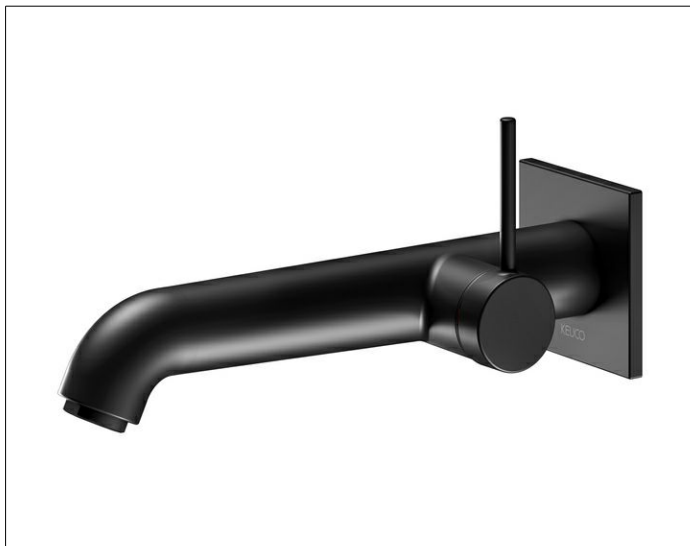

IXMO

59516371202 Однорычажный смеситель для умывальника

ИЗДЕЛИЕ

ЧЕРТЕЖ

ОПИСАНИЕ ИЗДЕЛИЯ

для встройки, для умывальника, DN 15,
дизайн IXMO Soft, с квадратной розеткой,
керамический картридж
аэратор SLIM SSR M 24x1 угол наклона струи регулируется
поток ограничен 7,6 л/мин.
подходит для внутренней части арт. 59916 000075

ПОВЕРХНОСТЬ

черный матовый

ГАБАРИТЫ

Ausladung 225 mm/IXMO Soft