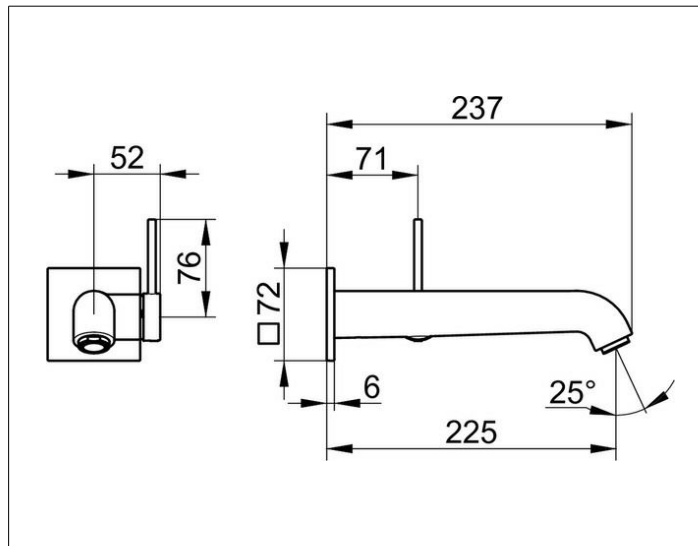

IXMO

59516371202 Однорычажный смеситель для умывальника

ИЗДЕЛИЕ

ЧЕРТЕЖ

ОПИСАНИЕ ИЗДЕЛИЯ

для встройки, для умывальника, DN 15,
дизайн IXMO Soft, с квадратной розеткой,
керамический картридж
аэратор SLIM SSR M 24x1 угол наклона струи регулируется
поток ограничен 7,6 л/мин.
подходит для внутренней части арт. 59916 000075

ПОВЕРХНОСТЬ

черный матовый

ГАБАРИТЫ

Ausladung 225 mm/IXMO Soft