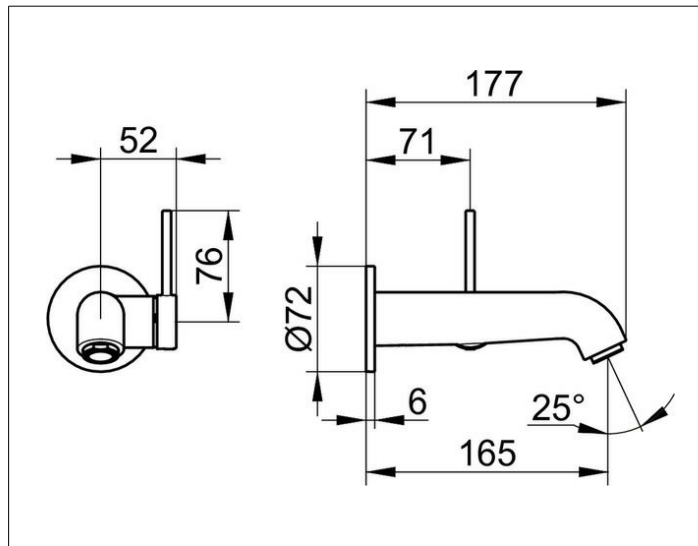

## IXMO

59516010201 Однорычажный смеситель для умывальника

## ОПИСАНИЕ ИЗДЕЛИЯ

для встройки, для умывальника, DN 15,  
дизайн IXMO Soft, с круглой розеткой,  
керамический картридж  
аэратор SLIM SSR M 24x1 угол наклона струи регулируется  
поток ограничен 7,6 л/мин.  
подходит для внутренней части арт. 59916 000075

## ГАБАРИТЫ

Ausladung 165 mm/IXMO Soft