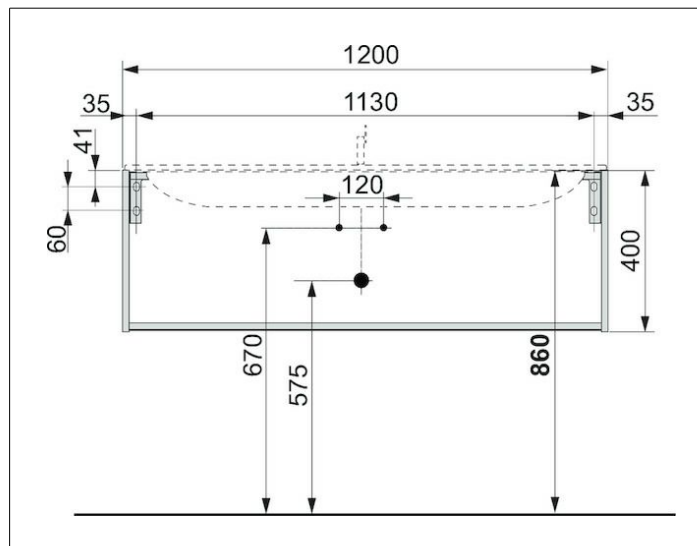

Plan

32981YY0000 Тумба под умывальник

ИЗДЕЛИЕ

ЧЕРТЕЖ

ОПИСАНИЕ ИЗДЕЛИЯ

подходит к керамическому умывальнику
арт. 32980, 1 выдвижной фронтальный ящик с доводчиком,
вкл. пластиковый сифон 1 1/4 x 32

ОБОРУДОВАНИЕ

- 1 антискользящий коврик

ПОВЕРХНОСТЬ

11, 14, 29

ГАБАРИТЫ

1200 x 400 x 490 mm