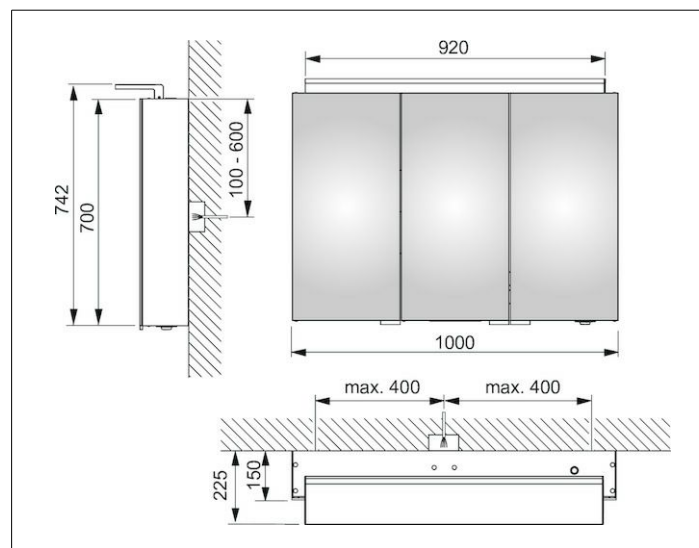

Royal L1**13604171302 Зеркальный шкаф****ИЗДЕЛИЕ****ЧЕРТЕЖ****ОПИСАНИЕ ИЗДЕЛИЯ**

3 поворотные дверцы с хрустальным двойным зеркалом,
боковины корпуса зеркальные, 2 ящика для мелочей

Управление:

внешняя панель управления с функциями:

ОБОРУДОВАНИЕ

- 2 расположенные внутри розетки
- 3 x 3 свободно регулируемые стеклянные полочки

ПОВЕРХНОСТЬ

серебристый анодированный

ГАБАРИТЫ

1000 x 742 x 150 mm