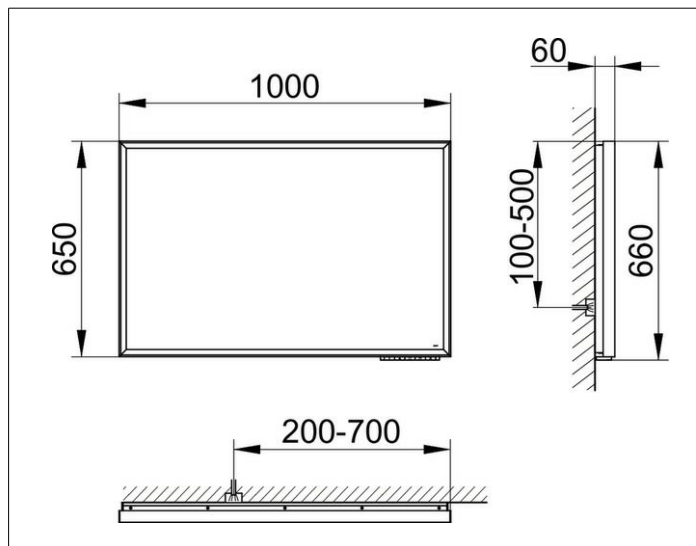

**Royal Lumos**

14597173500 Зеркало с подсветкой

**ИЗДЕЛИЕ****ЧЕРТЕЖ****ОПИСАНИЕ ИЗДЕЛИЯ**

бесступенчатая настройка тона подсветки от 2700 Кельвин (теплая белая) до 6500 Кельвин (дневной свет),  
обрамление из алюминия

ЕЕК: С , 60 kWh/1000h

**ПОВЕРХНОСТЬ**

60 Watt

**ГАБАРИТЫ**

1000 x 650 x 60 mm