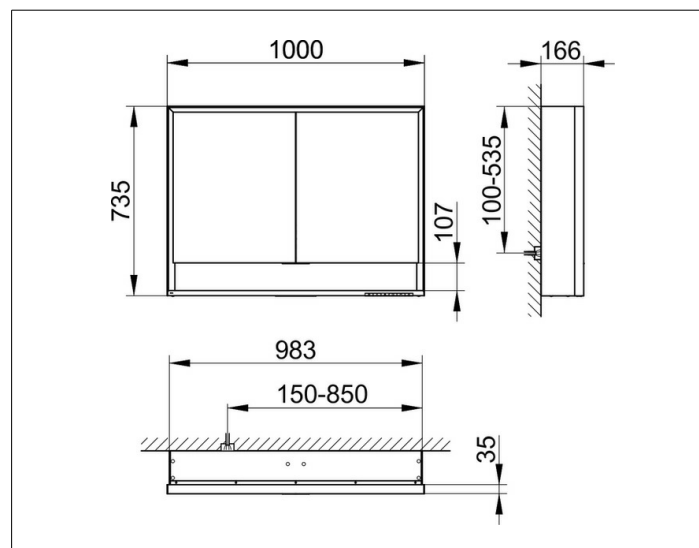

**Royal Lumos**

14304171304 Зеркальный шкаф

**ИЗДЕЛИЕ****ЧЕРТЕЖ****ОПИСАНИЕ ИЗДЕЛИЯ**

для монтажа на стене, с подогревом,  
 бесступенчатая настройка тона подсветки от 2700  
 Кельвин (теплая белая) до 6500 Кельвин (дневной свет),  
 2 поворотные дверцы с двусторонним озеракаливанием  
 стекла, корпус из анодированного серебристого алюминия,  
 задняя стенка зеркальная

1000 x 735 x 165 mm